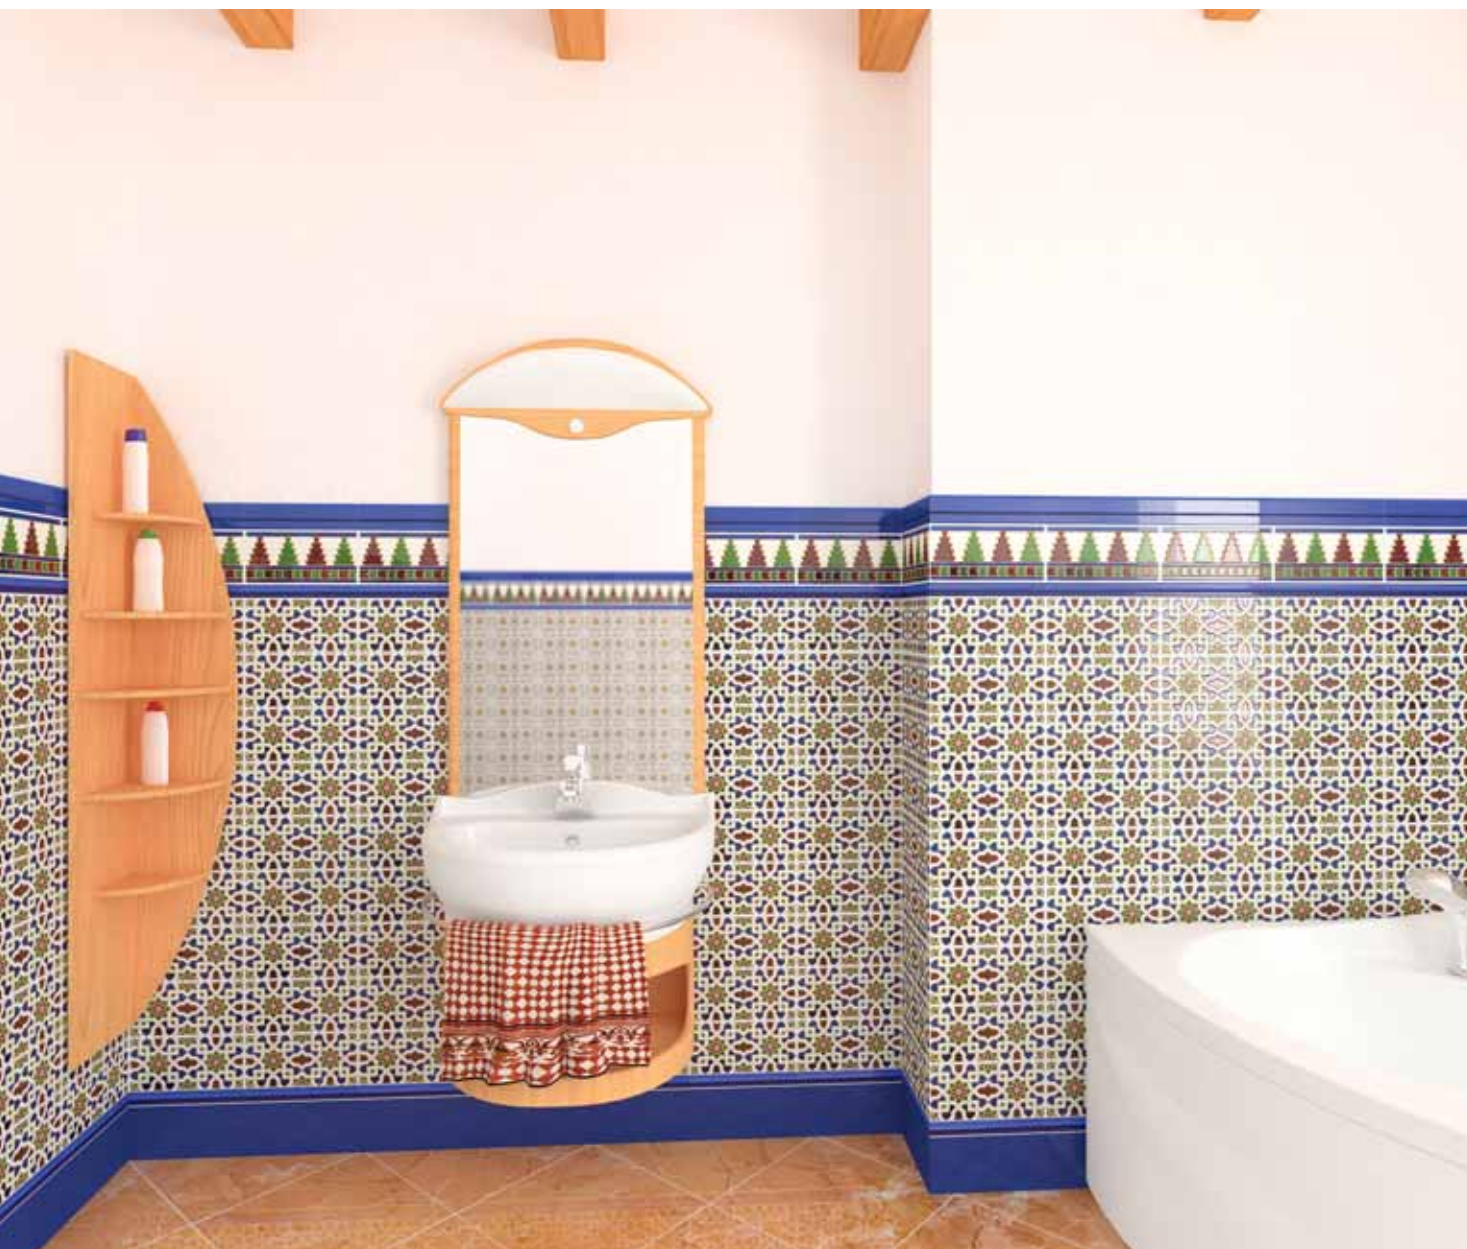

VERONICA

LISO AZUL-C
15x20

VERONICA
NARANJA
15x20

CENEFA
VERONICA NARANJA
15x20

MOLDURA
PLANA AZUL-C
5x20

TIRA AZUL-C
2,5x20

CAS	КОЛЛЕКЦІЯ VERONICA		Колір		Вис		PET
	шт.	паллет	шт./короб	кор./паллет	коробка	паллет	
	0,005	100	164	14	1100		
	TIRA AZUL-C 2,5x20	0,005	100	164	14	1100	
	CENEFA VERONICA-N 15x20	0,030	100	33	11	1100	
	VERONICA NARANJA 15x20	0,030	100	33	11	1100	
	MOLDURA PLANA AZUL-C 5x20	0,010	100	105	13		
	LISO AZUL-C 15x20	0,030	100	33	11	1100	