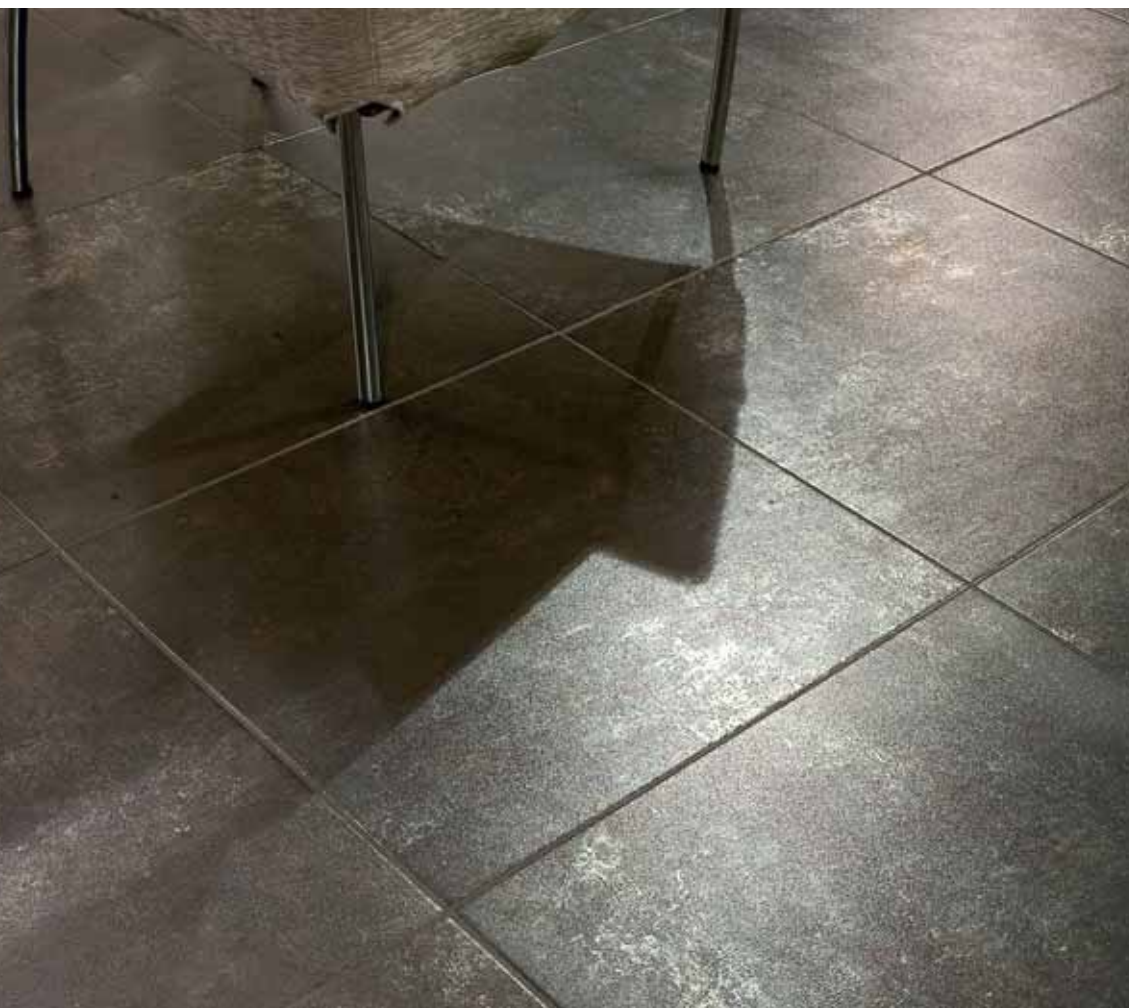

CERACASA	КОЛЛЕКЦИЯ EVOLUTION	M²		Квадр.		Дес.		PEI		
		шт.	паллет	шт. короб	кор. паллет	коробка	паллет			
		EVOLUTION 49,1x49,1	0,241081	46,08	4	48	20,13		986	V
TACO UD-19 5x5	0,0025		168		8,36