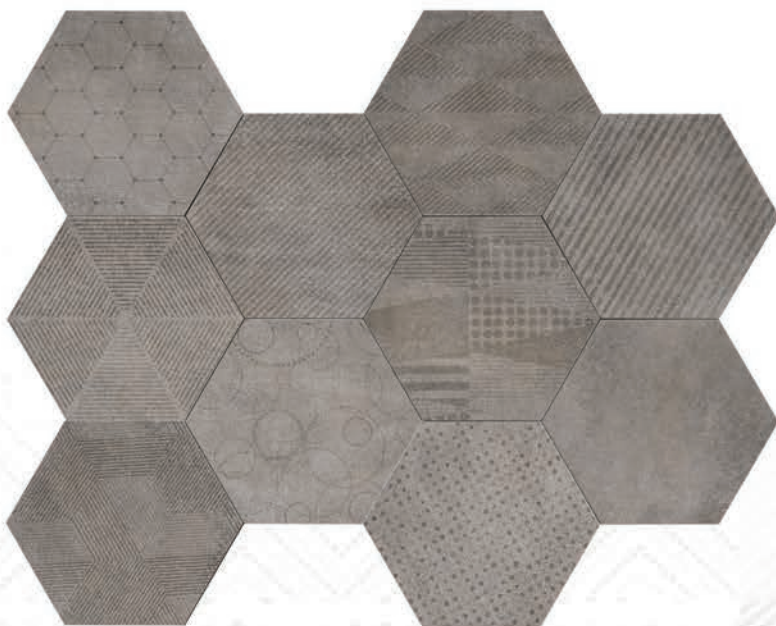

Hexagon Freeport Mix Grey

Hexagon Freeport mix Grey
(9 soggetti mix) 24x27,7 - 9°/₁₆x10^o/₁₆