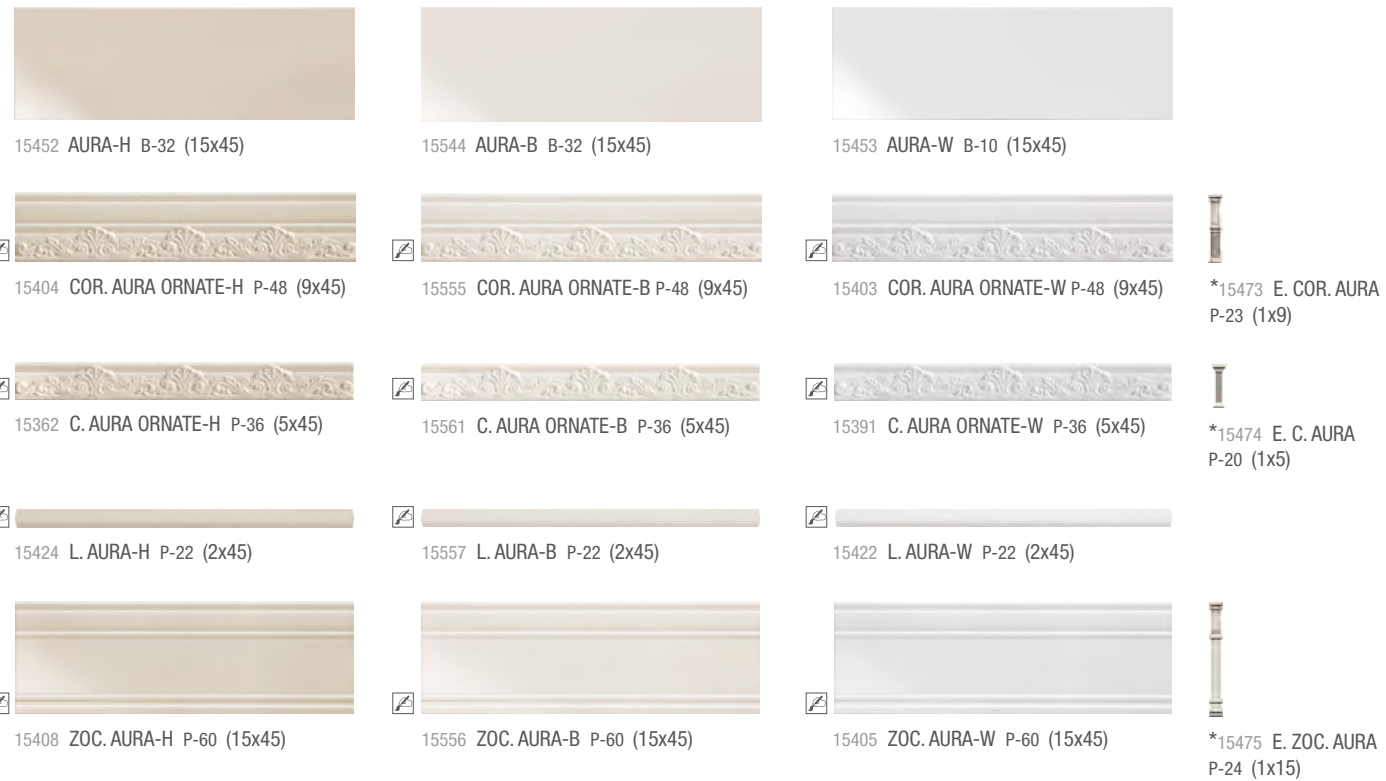

## REVESTIMIENTO PASTA ROJA

\* Se fabrica en todos los colores de las bases.  
 They are manufactured in all the colour of the bases.  
 Disponible dans toutes les couleurs des pièces de base.  
 Angeboten in allen Farben der Grundfliesen.  
 Производится во всей цветовой гамме основного формата.