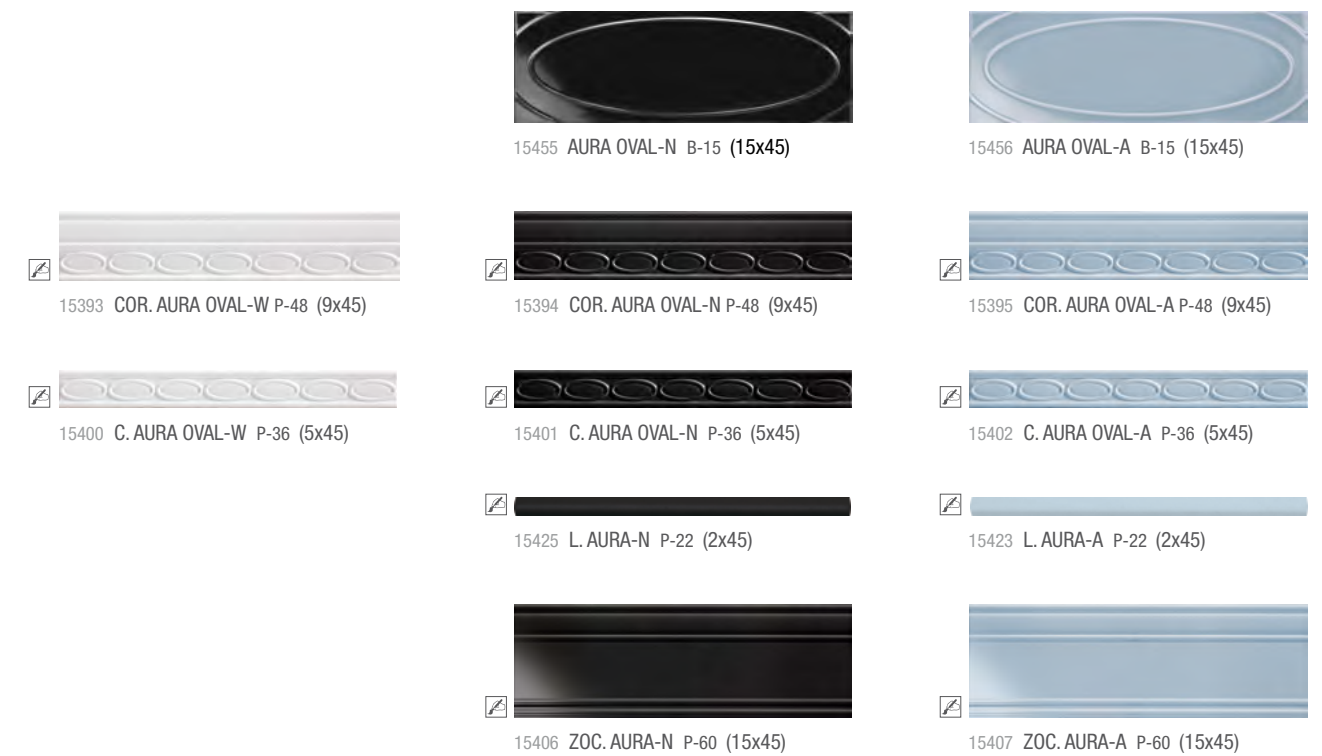

AURA

REVESTIMIENTO PASTA ROJA

AURA-H AURA OVAL-A ZOC. AURA-H COR. AURA ORNATE-H ZOC. AURA-A

AURA-W AURA OVAL-N C.AURA OVAL-W ZOC. AURA OVAL-W HV-1