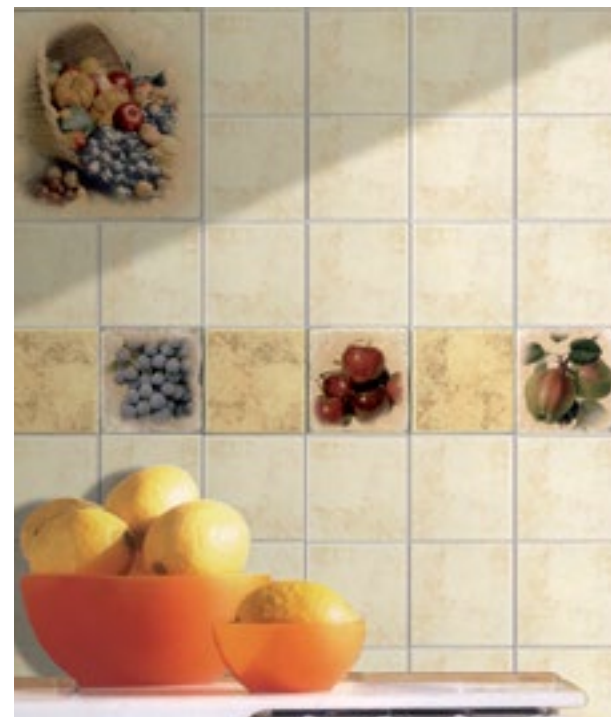

10x10 Marmi Italiani Giallo Reale (chiaro)
10x10 Marmi Italiani Giallo Persia (scuro)
10x10 Inserto Botticino Frutta A+B+C
20x20 Inserto Botticino Frutta