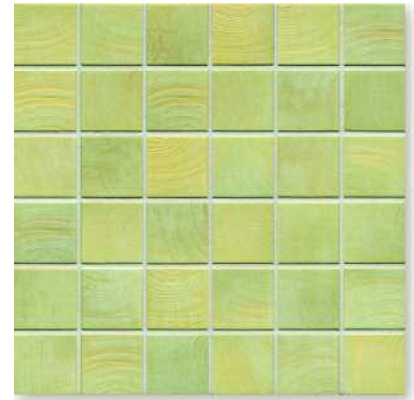

inkl. einer Außenfuge
 joint extérieur inclus
 incl. one external joint

5 x 5 cm

3250 H/4
 naturweiß · blanc nature · natural white

3251 H/4
 ahorn · érable · maple

3254 H/4
 pistazie · pistache · pistachio