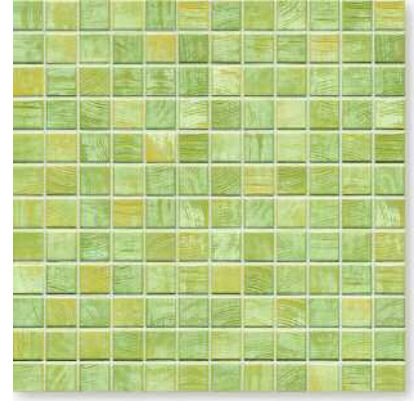

Boden · Sol · Floor:

- 3250 H naturweiß · blanc nature · natural white

Jasba - SENJA

2,4 x 2,4 cm

3220 H/4
naturweiß · blanc nature · natural white

3221 H/4
ahorn · érable · maple

3224 H/3
pistazie · pistache · pistachio