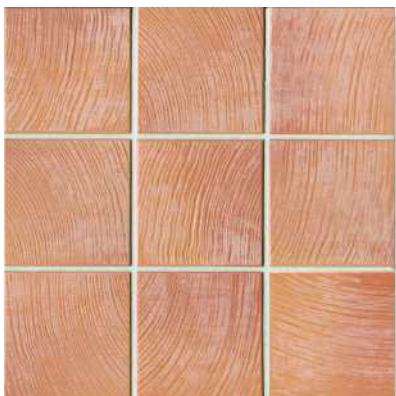

10,2 x 10,2 cm

3210 H/4
naturweiß · blanc nature · natural white

3211 H/4
ahorn · érable · maple

3214 H/3
pistazie · pistache · pistachio

3216 H/3
buche · hêtre · beech

3218 H/2
wenge · wenge · wengé

inkl. einer Außenfuge
joint extérieur inclus
incl. one external joint

Einzeldekor · décor simple · single decor

Gemüse · légumes · vegetables

10,2 x 10,2 cm

3232 (3210H, 3214H, 3216H, 3218H)
naturweiß · blanc nature · natural white

3233 (3211H, 3214H, 3216H, 3218H)
ahorn · érable · maple