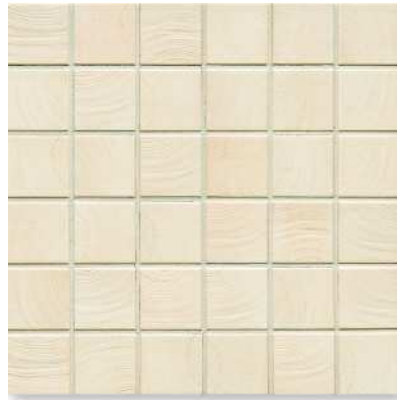

3251 H/4
ahorn · érable · maple