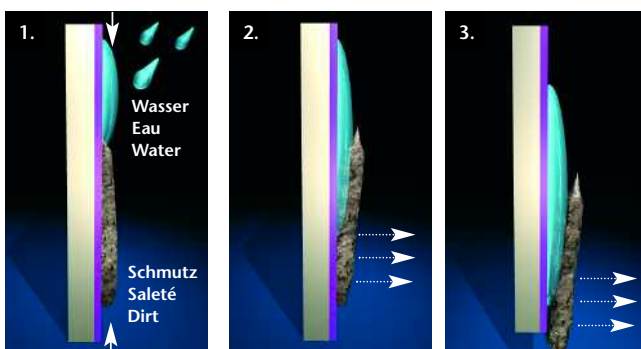

HT – Fliesen mit integrierter Sauberkeit.

HT wirkt einzigartig: Sauberkeit und Frische kommen wie von selbst ins Haus. Die durch Licht angeregte Fliesen-Veredelung entspannt Wasser auf der Fliese zu einem gleichmäßigen Film und aktiviert Sauerstoff. Daraus ergeben sich überzeugende Vorteile – und das mit Langzeitgarantie:

Die Veredelung ist bei hohen Temperaturen keramisch eingebrannt und dadurch praktisch unverwundlich – ein Fliesenleben lang.

HT – Le carreau à propreté intégrée.

HT agit de manière unique : la propreté et la fraîcheur s'invitent pour ainsi dire à domicile. Stimulée par la lumière, la finition du carreau détend l'eau qui s'y trouve en un film uniforme et active l'oxygène. D'où des avantages décisifs – et garantis à long terme :

Appliquée par cuisson céramique, la finition est pratiquement inaltérable – aussi longtemps que durera le carreau.

Schmutz wird unterwandert · La saleté se trouve sapée · Dirt is infiltrated

1. Wassertropfen setzen sich auf HT veredelte Fliese.
Les gouttes d'eau se déposent sur le carreau traité avec HT.
Drops of water settle on a HT coated tile.
2. Wassertropfen verbinden sich zu einem gleichmäßigen Wasserfilm.
Les gouttes d'eau s'agglutinent pour former un film uniforme.
Drops of water combine to form an even film.
3. Wasserfilm läuft gleichmäßig ab und spült so alle Schmutzpartikel von der HT Fliese herunter.
Le film d'eau s'écoule régulièrement et élimine ainsi toutes les particules de saleté du carreau traité avec HT.
Film of water flows away evenly and thus rinses away all dirt particles from the HT treated tile.