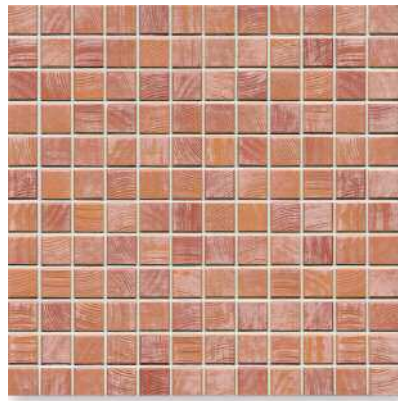

3226 H/3
buche · hêtre · beech