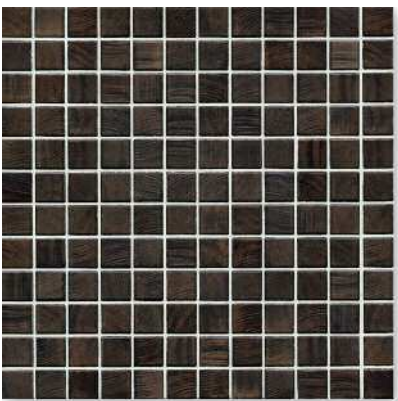

3228 H/2
wenge · wengé · wenge