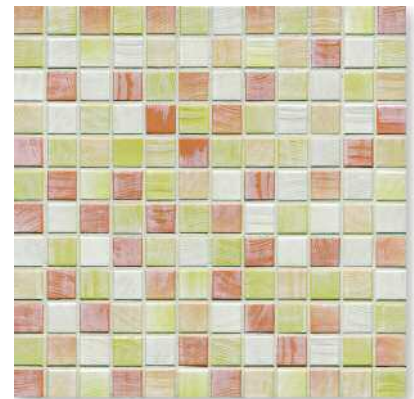

3205 H/4
pistazie-mix · mélange pistache · pistachio-mix