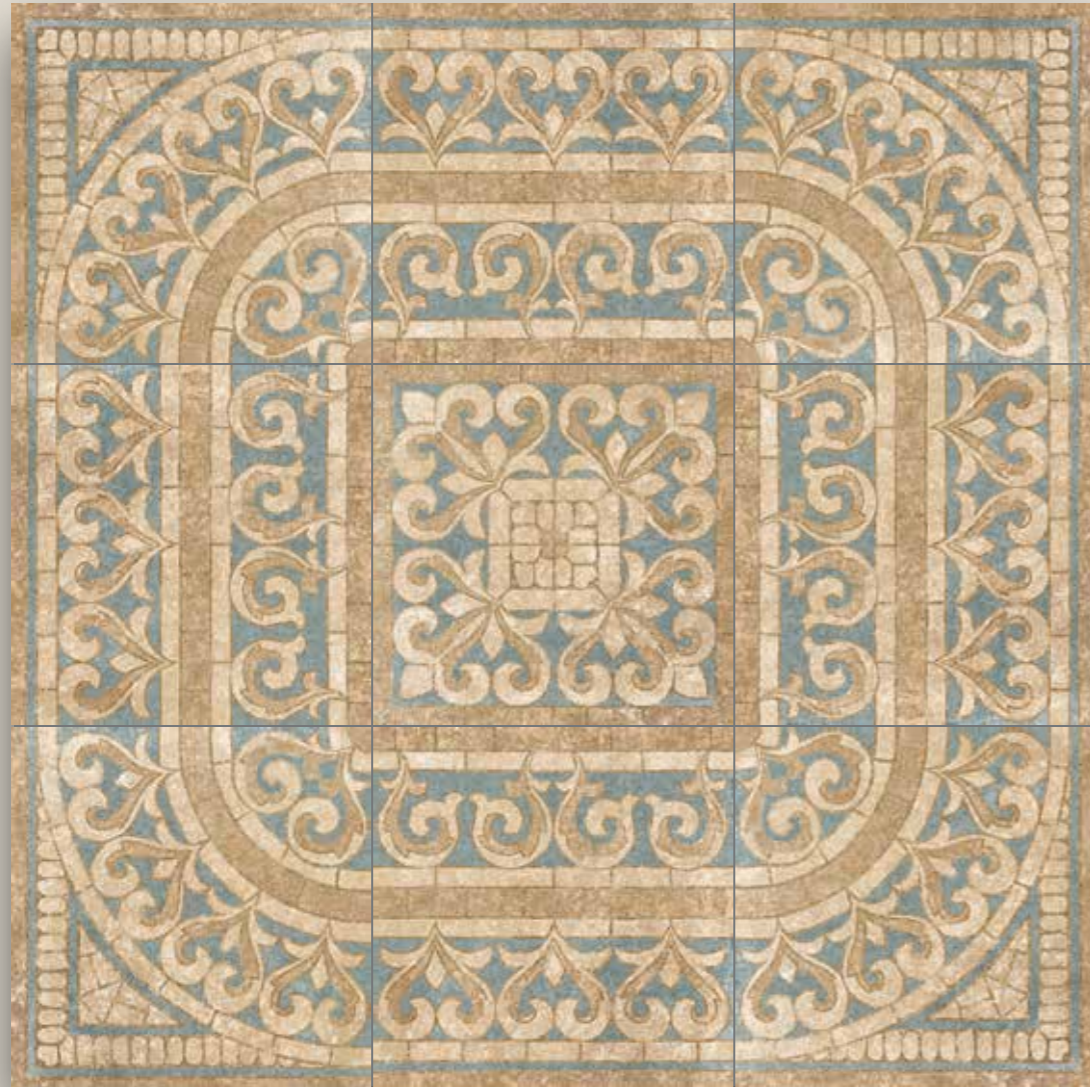

17,25x17,25
Ang. Lobi piano 8BD**NP
Ang. Lobi rilievo 8BD**NR

Esempi di Posa Laying Schemes

70x140 Tappeto Cerchio Esteso (a rilievo) 8BD**R3
70x140 Tappeto Cerchio Esteso (piano) 8BD**P3

35x35 Angolo Rosone (a rilievo) 8BD**AR
35x35 Angolo Rosone (piano) 8BD**AP

35x35 Fascia Lobata (a rilievo) 8BD**FR
35x35 Fascia Lobata (piano) 8BD**FP

Esempi di Posa
Laying Schemes

105x105 Tappeto Rosone (a rilievo) 8BD**R1
105x105 Tappeto Rosone (piano) 8BD**P1

35x35 Angolo Rosone (a rilievo) 8BD**AR
35x35 Angolo Rosone (piano) 8BD**AP