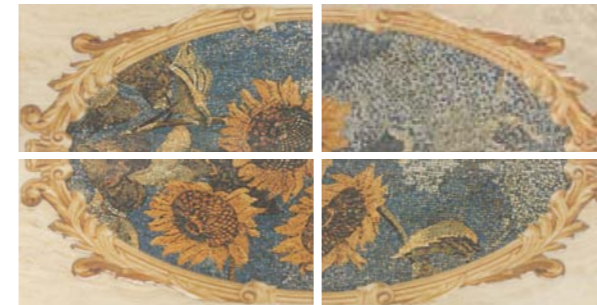

DECOR

CONJUNTO GIRASOL (4 piezas)
15x30 (G-280) 6"x12"