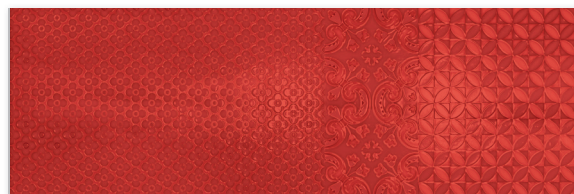

* Murale Rosso
A.029