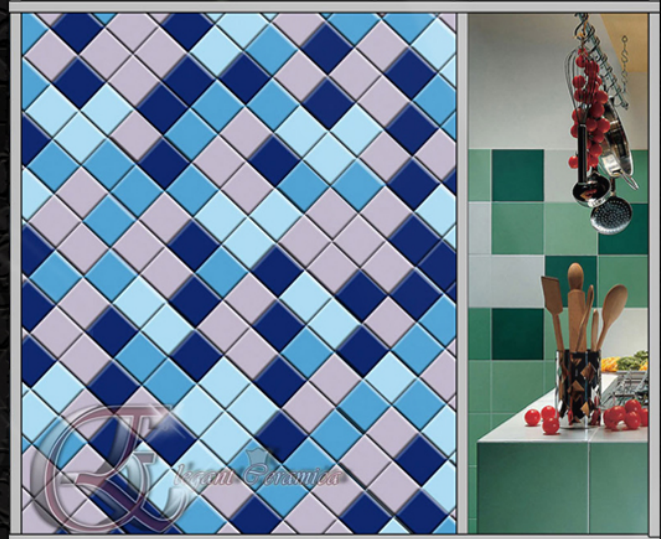

*Atlas Concorde
Color System*

Удивительная коллекция Color System от Atlas Concorde, с многообразием различных цветов и оттенков, позволит выбрать любой из многих вариантов оформления Вашей кухни.