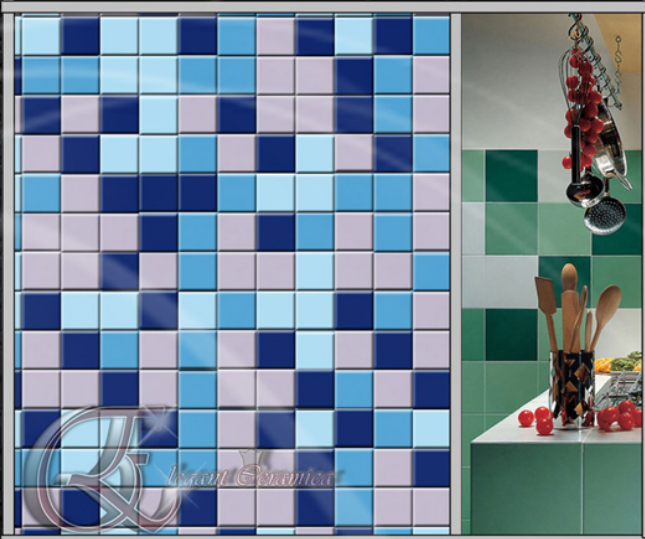

*Коллекция керамической плитки  
Color System  
Итальянской фабрики Atlas Concorde*

*Atlas Concorde  
Color System*

*Удивительная коллекция Color System от Atlas Concorde, с многообразием различных цветов и оттенков, позволит выбрать любой из многих вариантов оформления Вашей кухни.*