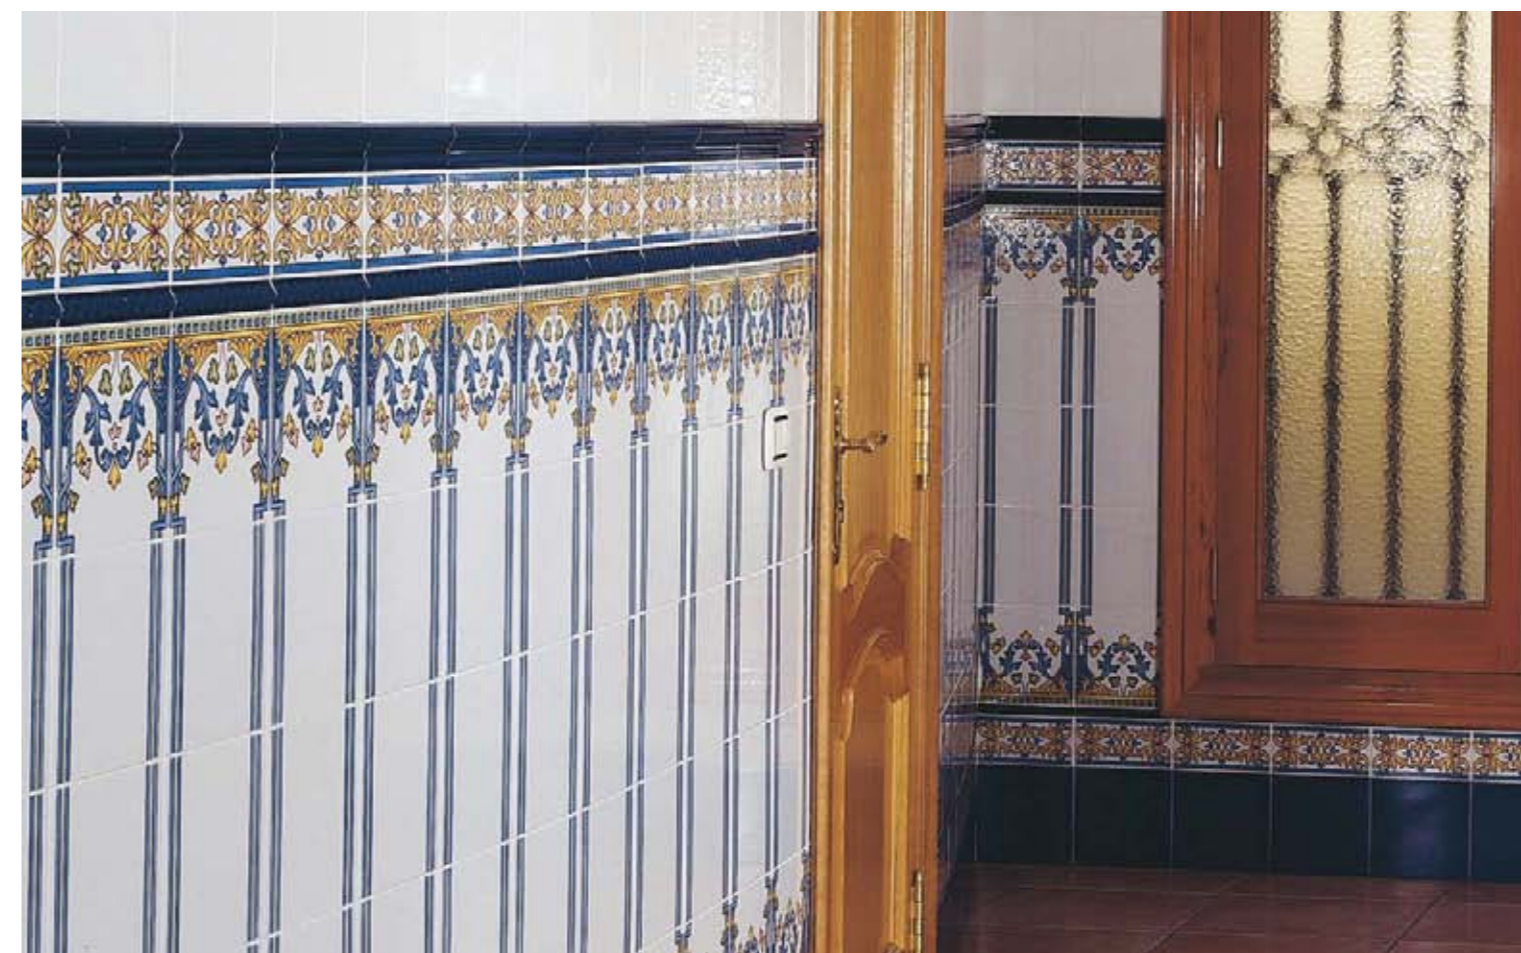

Mallorca Azul 1 20x20 · Mallorca Azul 2 20x20 · Cenefa L-29-A 10x20 · Cobalto 20x20 · Tira Cobalto 2,5x20 · Cordón Cobalto 3x20 · Moldura Italiana Cobalto 5x20