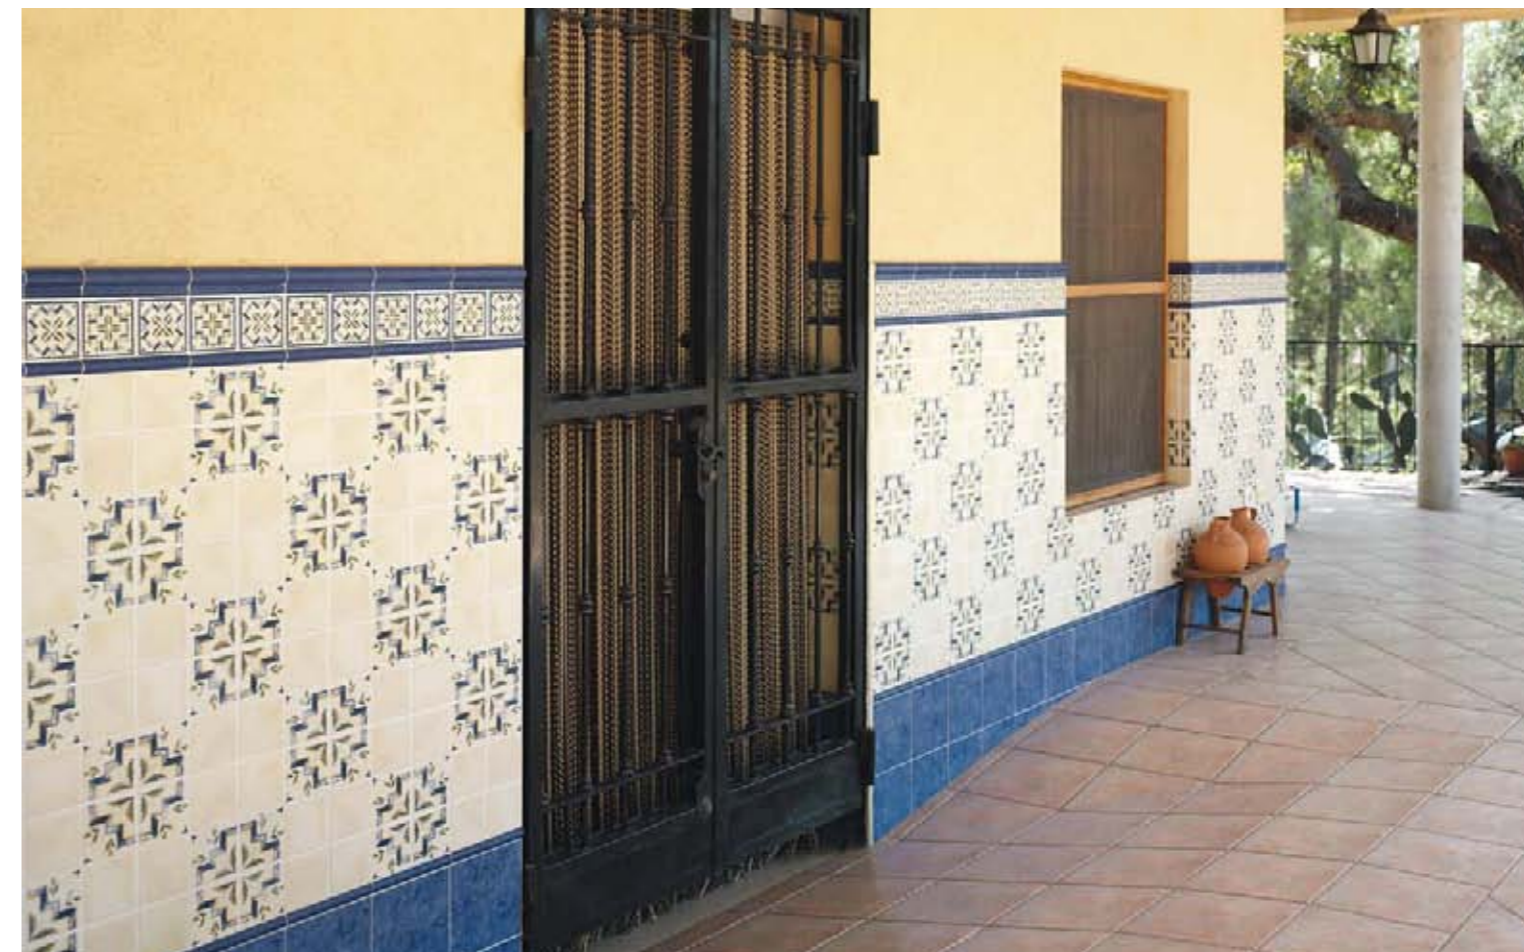

zócalo **LEIRIA** 20x20 8"x8"

REVESTIMIENTO
WALL TILE

SATINADO
SEMI-GLOSS

MAINZU

Dix Ares Blanco 20x20 · Leiria 20x20 · Cenefa L-50 10x20 · Litos Azul 20x20 · Torelo Litos Azul 3x20 · Moldura Litos Azul 5x20