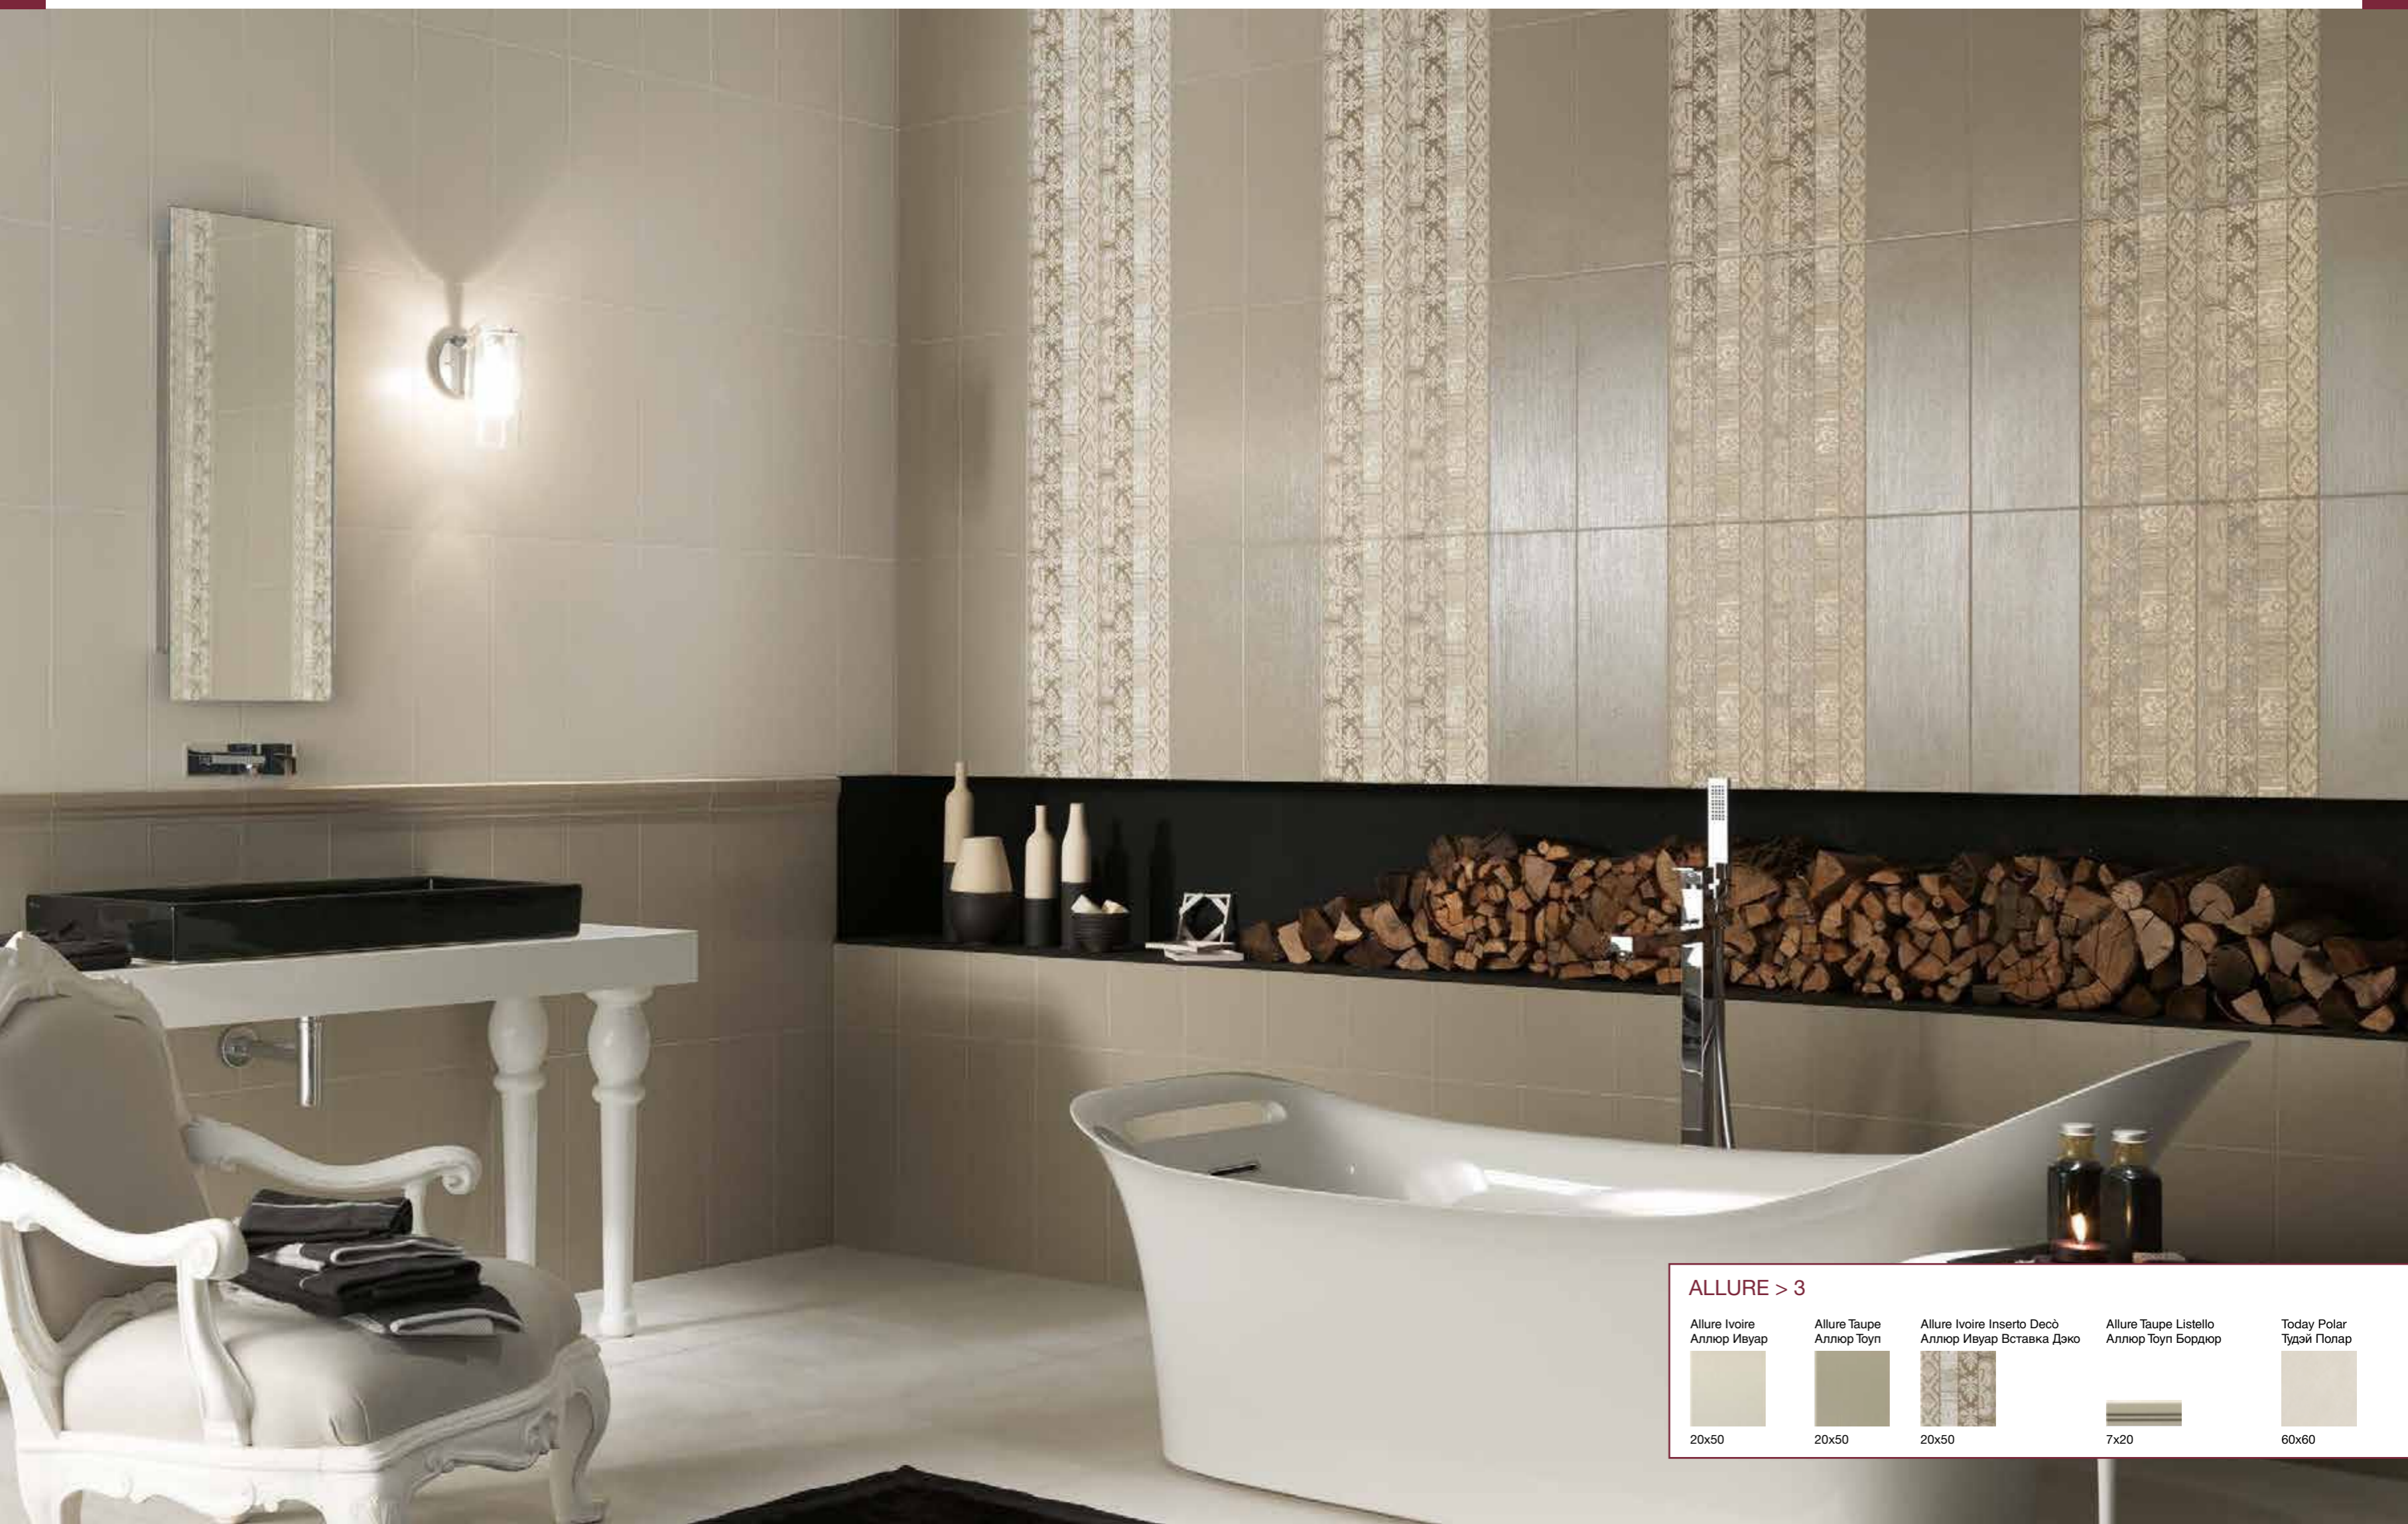

20x50 cm

ALLURE > 3

<p>Allure Ivoire Аллюр Ивуар</p>  <p>20x50</p>	<p>Allure Taupe Аллюр Тоуп</p>  <p>20x50</p>	<p>Allure Ivoire Inserto Decò Аллюр Ивуар Вставка Дэко</p>  <p>20x50</p>	<p>Allure Taupe Listello Аллюр Тоуп Бордюр</p>  <p>7x20</p>	<p>Today Polar Тудэй Полар</p>  <p>60x60</p>
---	---	---	--	---