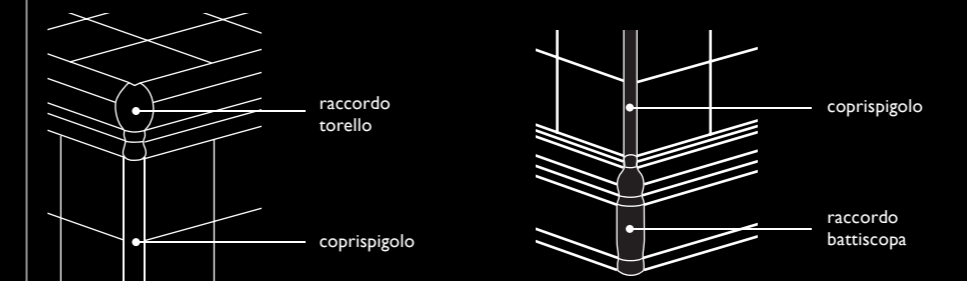

Rivestimenti 15x15 • 10 - 1,000 m²/box

Firma 15x15
07 - 10 pcs boxm²/box

Fasce specchio 7,5x15
21 - 10 pcs/box

Listello 4,5x15
12 - 25 pcs/box

Fasce 10x15
25 - 10 pcs/box

Listello 7x15
13 - 25 pcs/box

Colonna 15x15
07 - 10 pcs boxm²/box

Terminale colonna 15x15
07 - 10 pcs boxm²/box

Pavimenti coordinati 15x15 • 10 - 0,675 m²/box - ≠ 10,00 mm

Firma 15x15
07 - 10 pcs/box

Pezzi speciali S

MATITA 1,5x15	TORELLO 4,5x15	RACCORDO TORELLO 1,5x1,5x4,5	COPRISPIGOLO 1,5x15	BATTISCOPA 10x15	RACCORDO BATTISCOPA ESTERNO 1,5x1,5x10
05 - 10 pcs/box	08 - 10 pcs/box	17 - 10 pcs/box	05 - 10 pcs/box	21 - 10 pcs/box	21 - 10 pcs/box
3040 ARGENTO 3045 ORO 3041 BEIGE 3042 ROSA 3043 AZZURRO 3044 GRIGIO	3016 BIANCO 3002 BEIGE 3006 ROSA 3008 AZZURRO 3018 GRIGIO	3017 BIANCO 3003 BEIGE 3007 ROSA 3009 AZZURRO 3019 GRIGIO	3031 BIANCO	3026 BIANCO	3027 BIANCO

ASSEMBLAGGIO PEZZI SPECIALI

IMBALLI E PESI • PACKINGS AND WEIGHTS • EMBALLAGES ET POIDS • VERPACKUNGEN UND GEWICHTE • EMBALAJES Y PESOS • УПАКОВКИ И ВЕС • 包裝和重量

EN 14411/L BIII GL

FORMATO SIZE	pz/mq pcs/sqm	pz/scat. pcs/box	mq/scat. sqm/box	kg/mq kg/sqm	kg/scat. kg/box	scat./pal box/pal	mq/pal sqm/pal	kg/pal
Rivestimento 15x15	44	44	1,000	15,25	15,25	80	80,00	1.220,00
Firma 15x15	-	10	-	-	5,60	-	-	-
Matita/Coprispigolo 1,5x15	-	10	1,50 ml	-	0,12	-	-	-
Torello 4,5x15	-	10	1,50 ml	-	1,25	-	-	-
Raccordo torello 1,5x1,5x4,5	-	10	-	-	0,50	-	-	-
Listello 4,5x15	-	25	3,75 ml	-	3,12	-	-	-
Listello 7x15	-	25	3,75 ml	-	4,00	-	-	-
Fascia 7,5x15	-	10	1,50 ml	-	1,60	-	-	-
Fascia 10x15	-	10	1,50 ml	-	2,10	-	-	-
Colonna/Terminale 15x15	-	10	-	-	2,80	-	-	-
Battiscopa 10x15	-	10	1,50 ml	-	2,10	-	-	-
Raccordo battiscopa 1,5x1,5x10	-	10	-	-	0,50	-	-	-
Pavimento 15x15	44	30	0,675	19,55	13,20	120	81,00	1.584,00
Firma 15x15	-	10	-	-	5,60	-	-	-