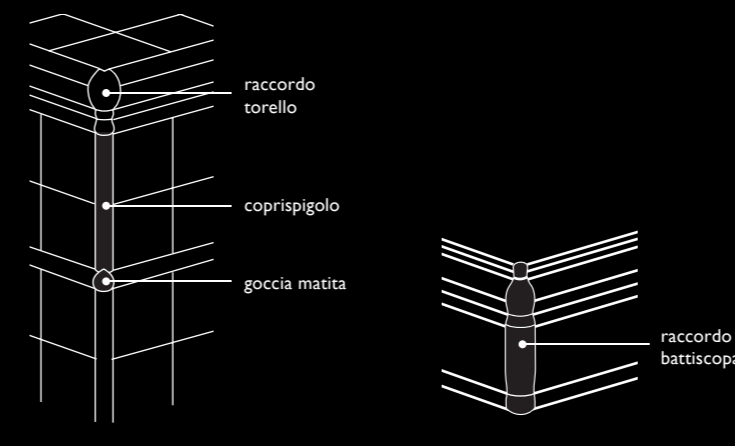

Mosaici 25x41

Tozzetti 1,8x1,8

●38 - 8 pcs/box

- 6046 ROSA
- 6047 ORO
- 6048 NOCE
- 6049 VERDE

Tozzetti sfumati 1,8x1,8

●47 - 9 pcs/box

Tozzetti 3,6x3,6

●25 - 8 pcs/box

- 6056 ROSA
- 6057 ORO
- 6058 NOCE
- 6059 VERDE

◆
Lotto minimo di vendita
Minimum lot
Lot de vente minimum
Mindestlos
Lote mínimo de venta
Минимальная партия для продажи
最小销售量

Pezzi speciali

●18 - 36 pcs/box	●14 - 36 pcs/box	●07 - 36 pcs/box	●08 - 10 pcs/box	●14 - 12 pcs/box	●17 - 10 pcs/box	●19 - 12 pcs/box	●19 - 10 pcs/box
6125 BIANCO 6126 ROSA 6127 ORO 6128 NOCE 6129 VERDE	6115 BIANCO 6116 ROSA 6117 ORO 6118 NOCE 6119 VERDE	6085 BIANCO 6086 ROSA 6087 ORO 6088 NOCE 6089 VERDE	6090 BIANCO 6091 ROSA 6092 ORO 6093 NOCE 6094 VERDE	6065 BIANCO 6066 ROSA 6067 ORO 6068 NOCE 6069 VERDE	6075 BIANCO 6076 ROSA 6077 ORO 6078 NOCE 6079 VERDE	6095 BIANCO 6096 ROSA 6097 ORO 6098 NOCE 6099 VERDE	6105 BIANCO 6106 ROSA 6107 ORO 6108 NOCE 6109 VERDE

ASSEMBLAGGIO PEZZI SPECIALI

IMBALLI E PESI • PACKINGS AND WEIGHTS • EMBALLAGES ET POIDS • VERPACKUNGEN UND GEWICHTE • EMBALAJES Y PESOS • УПАКОВКИ И ВЕС • 包装和重量

EN 1441 I/L BIII GL

FORMATO SIZE	pz/mq pcs/sqm	pz/scat. pcs/box	mq/scat. sqm/box	kg/mq kg/sqm	kg/scat. kg/box	scat./pal box/pal	mq/pal sqm/pal	kg/pal
Rivestimento 25x41	10	15	1,537	25,00	20,37	54	82,99	1,099,98
Firma 25x41	-	8	-	-	11,36	-	-	-
Mosaico 25x41	-	8	0,820	-	11,36	-	-	-
Mosaico sfumato 25x41	-	9	0,922	-	14,62	-	-	-
Matita 1x25	-	36	9,00 ml	-	3,00	-	-	-
Matita 1x41	-	36	14,76 ml	-	4,50	-	-	-
Goccia matita 1x1	-	10	-	-	0,18	-	-	-
Coprispigolo 1x41	-	36	14,76 ml	-	1,50	-	-	-
Torello 5x25	-	12	3,00 ml	-	2,00	-	-	-
Raccordo torello 1,5x1,5x5	-	10	-	-	0,50	-	-	-
Listello 4x25	-	24	6,00 ml	-	4,00	-	-	-
Listello classico/mosaico 6x25	-	10	2,50 ml	-	2,00	-	-	-
Listello vaschetta 6x25	-	12	3,00 ml	-	2,00	-	-	-
Fascia mosaico 10x25	-	10	2,50 ml	-	1,66	-	-	-
Colonna/Terminale 20x41	-	4	-	-	5,68	-	-	-
Battiscopa 10x25	-	12	3,00 ml	-	4,35	-	-	-
Raccordo battiscopa 1,5x1,5x10	-	10	-	-	0,50	-	-	-
Pavimento 33,3x33,3	9	12	1,332	13,88	18,50	44	58,60	814,00
Firma 33,3x33,3	-	4	-	-	10,00	-	-	-