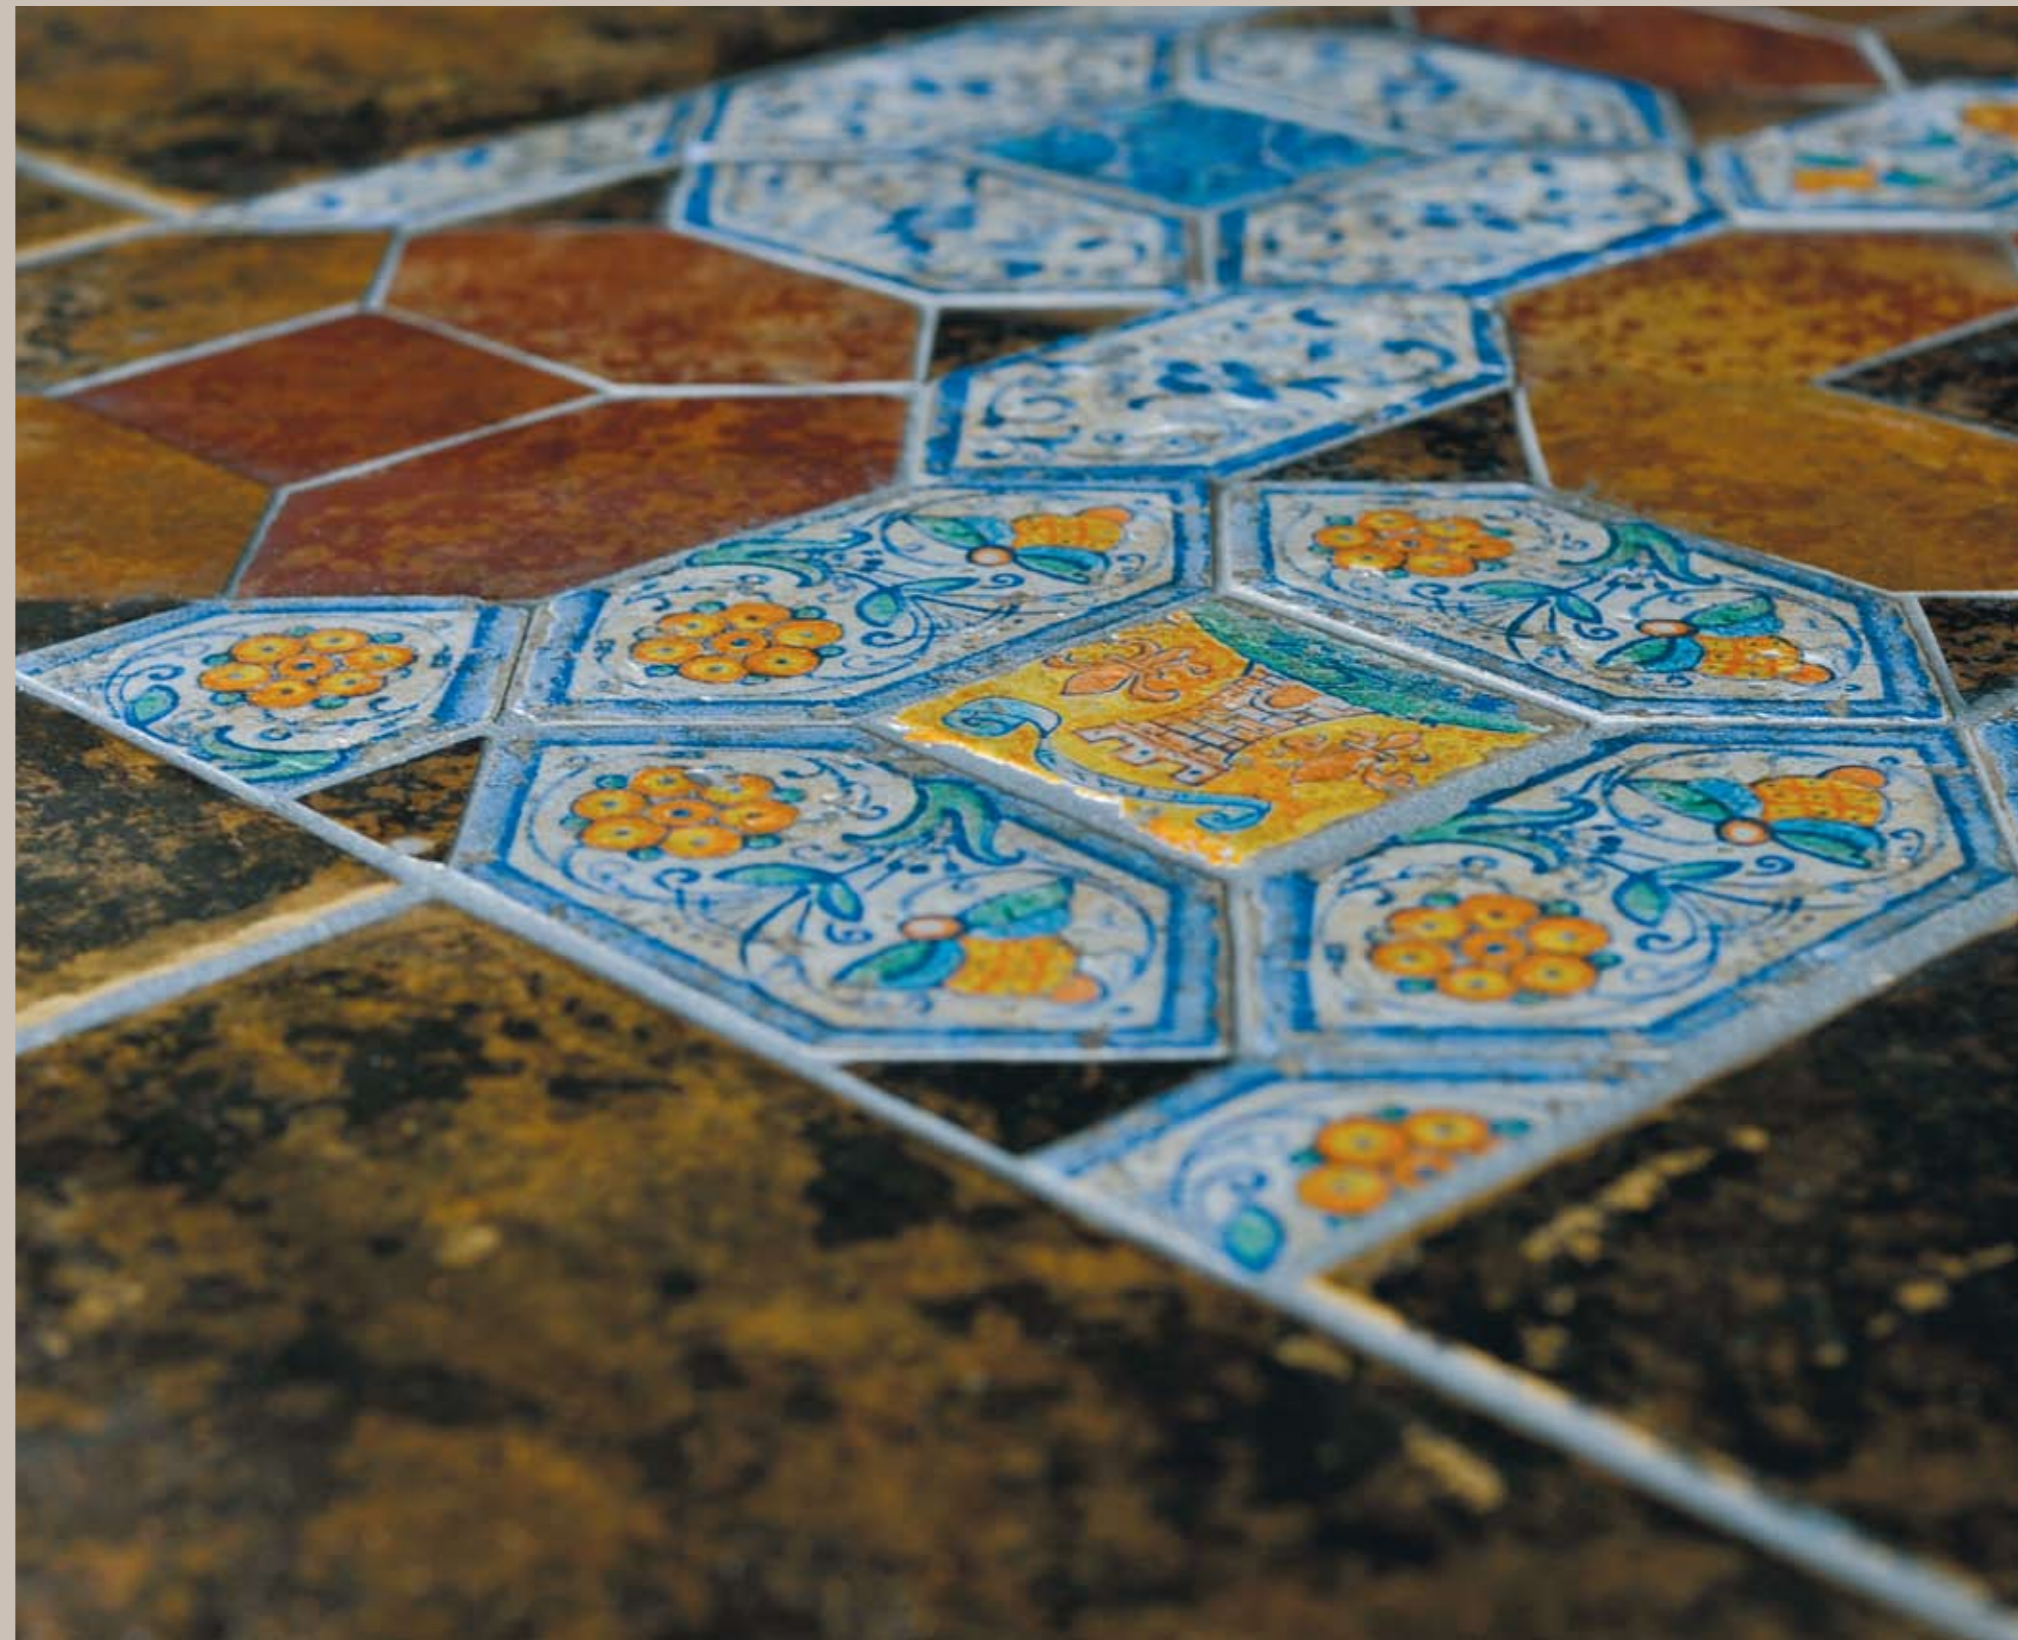

Ebano 34 x 34 cm - 13,3" x 13,3" - Tozzetto 8,5 x 8,5 cm - 3,3" x 3,3" - Losanga Piccola 17 x 8,5 cm - 6,7" x 3,3"
L/P1 - L/P2 17 x 8,5 cm - 6,7" x 3,3" - T/P1 - T/P2 8,5 x 8,5 cm - 3,3" x 3,3"