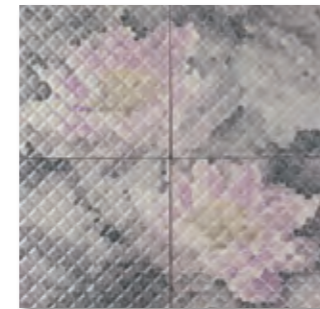

SUPERFICIE LUX

CONSIGLI DI POSA:
PER OTTENERE UN IMPECCABILE RISULTATO ESTETICO, SI CONSIGLIA DI POSARE A GIUNTO UNITO E STUCCARE L'INTERA SUPERFICIE.

ADVICE FOR LAYING:
IN ORDER TO OBTAIN THE BEST AESTHETIC RESULT, ABK ADVISES TO INSTALL WITH TIGHT JOINT AND GROUT THE WHOLE SURFACE.

EO408 PZ 285,00
Comp. Impressionist Cold
40x40 ☞ 1 cp

** SI CONSIGLIA DI PULIRE LA SUPERFICIE SENZA UTILIZZARE PRODOTTI CONTENENTI SOSTANZE ABRASIVE PER NON ALTERARE LA BRILLANTEZZA DEL METALLO.

** DO NOT USE PRODUCTS CONTAINING ABRASIVE SUBSTANCES TO CLEAN THE SURFACE SO AS NOT TO AFFECT THE SHINE OF THE PRECIOUS METAL.

étoile	PAVIMENTI CONSIGLIATI IN GRES PORCELLANATO Recommended porcelain stoneware floors			
	INCANTO	LODGE	EVOLUTION	KROMIE
cipria phard moka	moka	africa	caffè	
cipria nero	ebano			
perla fumo	perla	cenere		tortora
perla rosso	perla			rosso
perla nero	ebano perla			
diamonds perla lux diamonds fumo lux		cenere carbone		
diamonds fumo lux	ebano perla			

étoile	ABBINAMENTI CON DECORI SERIE GLOSS 20x20 Recommended matching with gloss decorative elements			
	LISTELLI serie GLOSS	LODGE	INCANTO	KROMIE
perla fumo	diamantato tortora	cenere	perla	tortora
perla	diamantato blu			lavanda
perla	diamantato acquamarina			acquamarina
perla	diamantato rosa			rosa
fumo nero	diamantato tortora		ebano	tortora
cipria phard moka	diamantato tortora	africa	moka	
cipria	diamantato giallo	fieno		
phard nero	diamantato tortora		ebano	tortora

IMBALLI / PACKAGING / EMBALLAGES / VERPACKUNG / УПАКОВКА

FORMATI SIZES	Thickness	Pcs/Box	Mq/Box	Kg/Box	Box/Pallet	Mq/Pallet	Kg/Pallet
20x20 / 8"x8"	8	34	1,36	19,00	64	87,04	1236