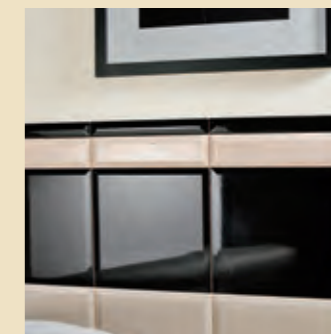

étoile

20x20 . 8"x8"

Spessore mm 8
Thickness mm 8

Bicottura da rivestimento
Double fired wall tiles

*Lato superiore smaltato
Glazed upper side

** SI CONSIGLIA DI PULIRE LA SUPERFICIE SENZA UTILIZZARE PRODOTTI CONTENENTI SOSTANZE ABRASIVE PER NON ALTERARE LA BRILLANTEZZA DEL METALLO.

** DO NOT USE PRODUCTS CONTAINING ABRASIVE SUBSTANCES TO CLEAN THE SURFACE SO AS NOT TO AFFECT THE SHINE OF THE PRECIOUS METAL.

*Lato superiore smaltato
Glazed upper side

CONSIGLI DI POSA:

PER OTTENERE UN IMPECCABILE RISULTATO ESTETICO, SI CONSIGLIA DI POSARE A GIUNTO UNITO E STUCCARE L'INTERA SUPERFICIE.

ADVICE FOR LAYING:

IN ORDER TO OBTAIN THE BEST AUSTHETIC RESULT, ABK ADVISES TO INSTALL WITH TIGHT JOINT AND GROUT THE WHOLE SURFACE.