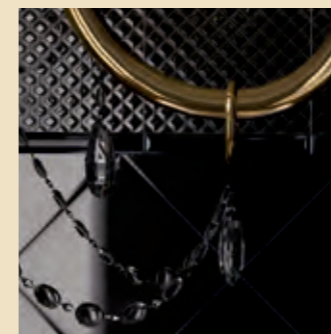

étoile

20x20 . 8"x8"

Spessore mm 8
Thickness mm 8

Bicottura da rivestimento
Double fired wall tiles

*Lato superiore smaltato
Glazed upper side

** SI CONSIGLIA DI PULIRE LA SUPERFICIE SENZA UTILIZZARE PRODOTTI CONTENENTI SOSTANZE ABRASIVE PER NON ALTERARE LA BRILLANTEZZA DEL METALLO.

** DO NOT USE PRODUCTS CONTAINING ABRASIVE SUBSTANCES TO CLEAN THE SURFACE SO AS NOT TO AFFECT THE SHINE OF THE PRECIOUS METAL.

*Lato superiore smaltato
Glazed upper side

CONSIGLI DI POSA:

PER OTTENERE UN IMPECCABILE RISULTATO ESTETICO, SI CONSIGLIA DI POSARE A GIUNTO UNITO E STUCCARE L'INTERA SUPERFICIE.

ADVICE FOR LAYING:

IN ORDER TO OBTAIN THE BEST AUSTHETIC RESULT, ABK ADVISES TO INSTALL WITH TIGHT JOINT AND GROUT THE WHOLE SURFACE.