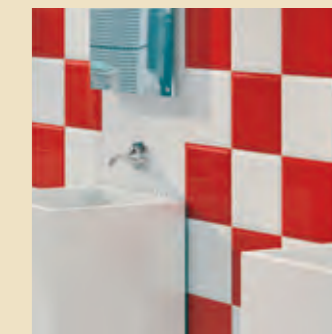

étoile

20x20 . 8"x8"

Spessore mm 8
Thickness mm 8

Bicottura da rivestimento
Double fired wall tiles

*Lato superiore smaltato
Glazed upper side

** SI CONSIGLIA DI PULIRE LA SUPERFICIE SENZA UTILIZZARE PRODOTTI CONTENENTI SOSTANZE ABRASIVE PER NON ALTERARE LA BRILLANTEZZA DEL METALLO.

** DO NOT USE PRODUCTS CONTAINING ABRASIVE SUBSTANCES TO CLEAN THE SURFACE SO AS NOT TO AFFECT THE SHINE OF THE PRECIOUS METAL.

*Lato superiore smaltato
Glazed upper side

CONSIGLI DI POSA:

PER OTTENERE UN IMPECCABILE RISULTATO ESTETICO, SI CONSIGLIA DI POSARE A GIUNTO UNITO E STUCCARE L'INTERA SUPERFICIE.

ADVICE FOR LAYING:

IN ORDER TO OBTAIN THE BEST AUSTHETIC RESULT, ABK ADVISES TO INSTALL WITH TIGHT JOINT AND GROUT THE WHOLE SURFACE.