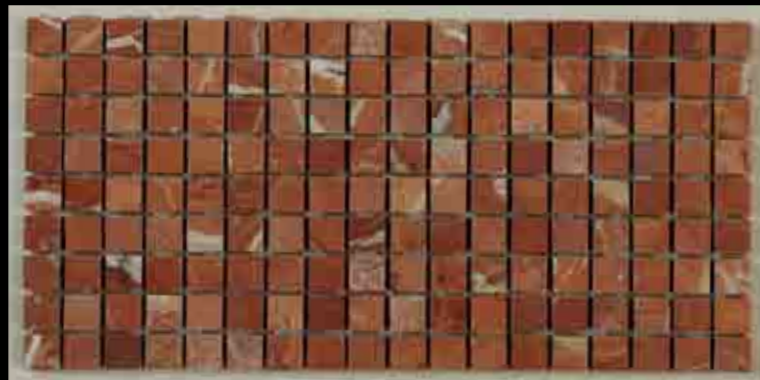

Marble Mosaic

Gold Byzantine

Rosa Perlino

Rosa Tea

формат: 15*15 mm
 размер: 305*305 mm
 15*15*10 mm
 m2/pz. m2
 в упаковке: 0.47
 кратность сетки: 0.094
 сеток в коробке: 5

Rosso Verona

Rojo Alicante

Rosa Tea