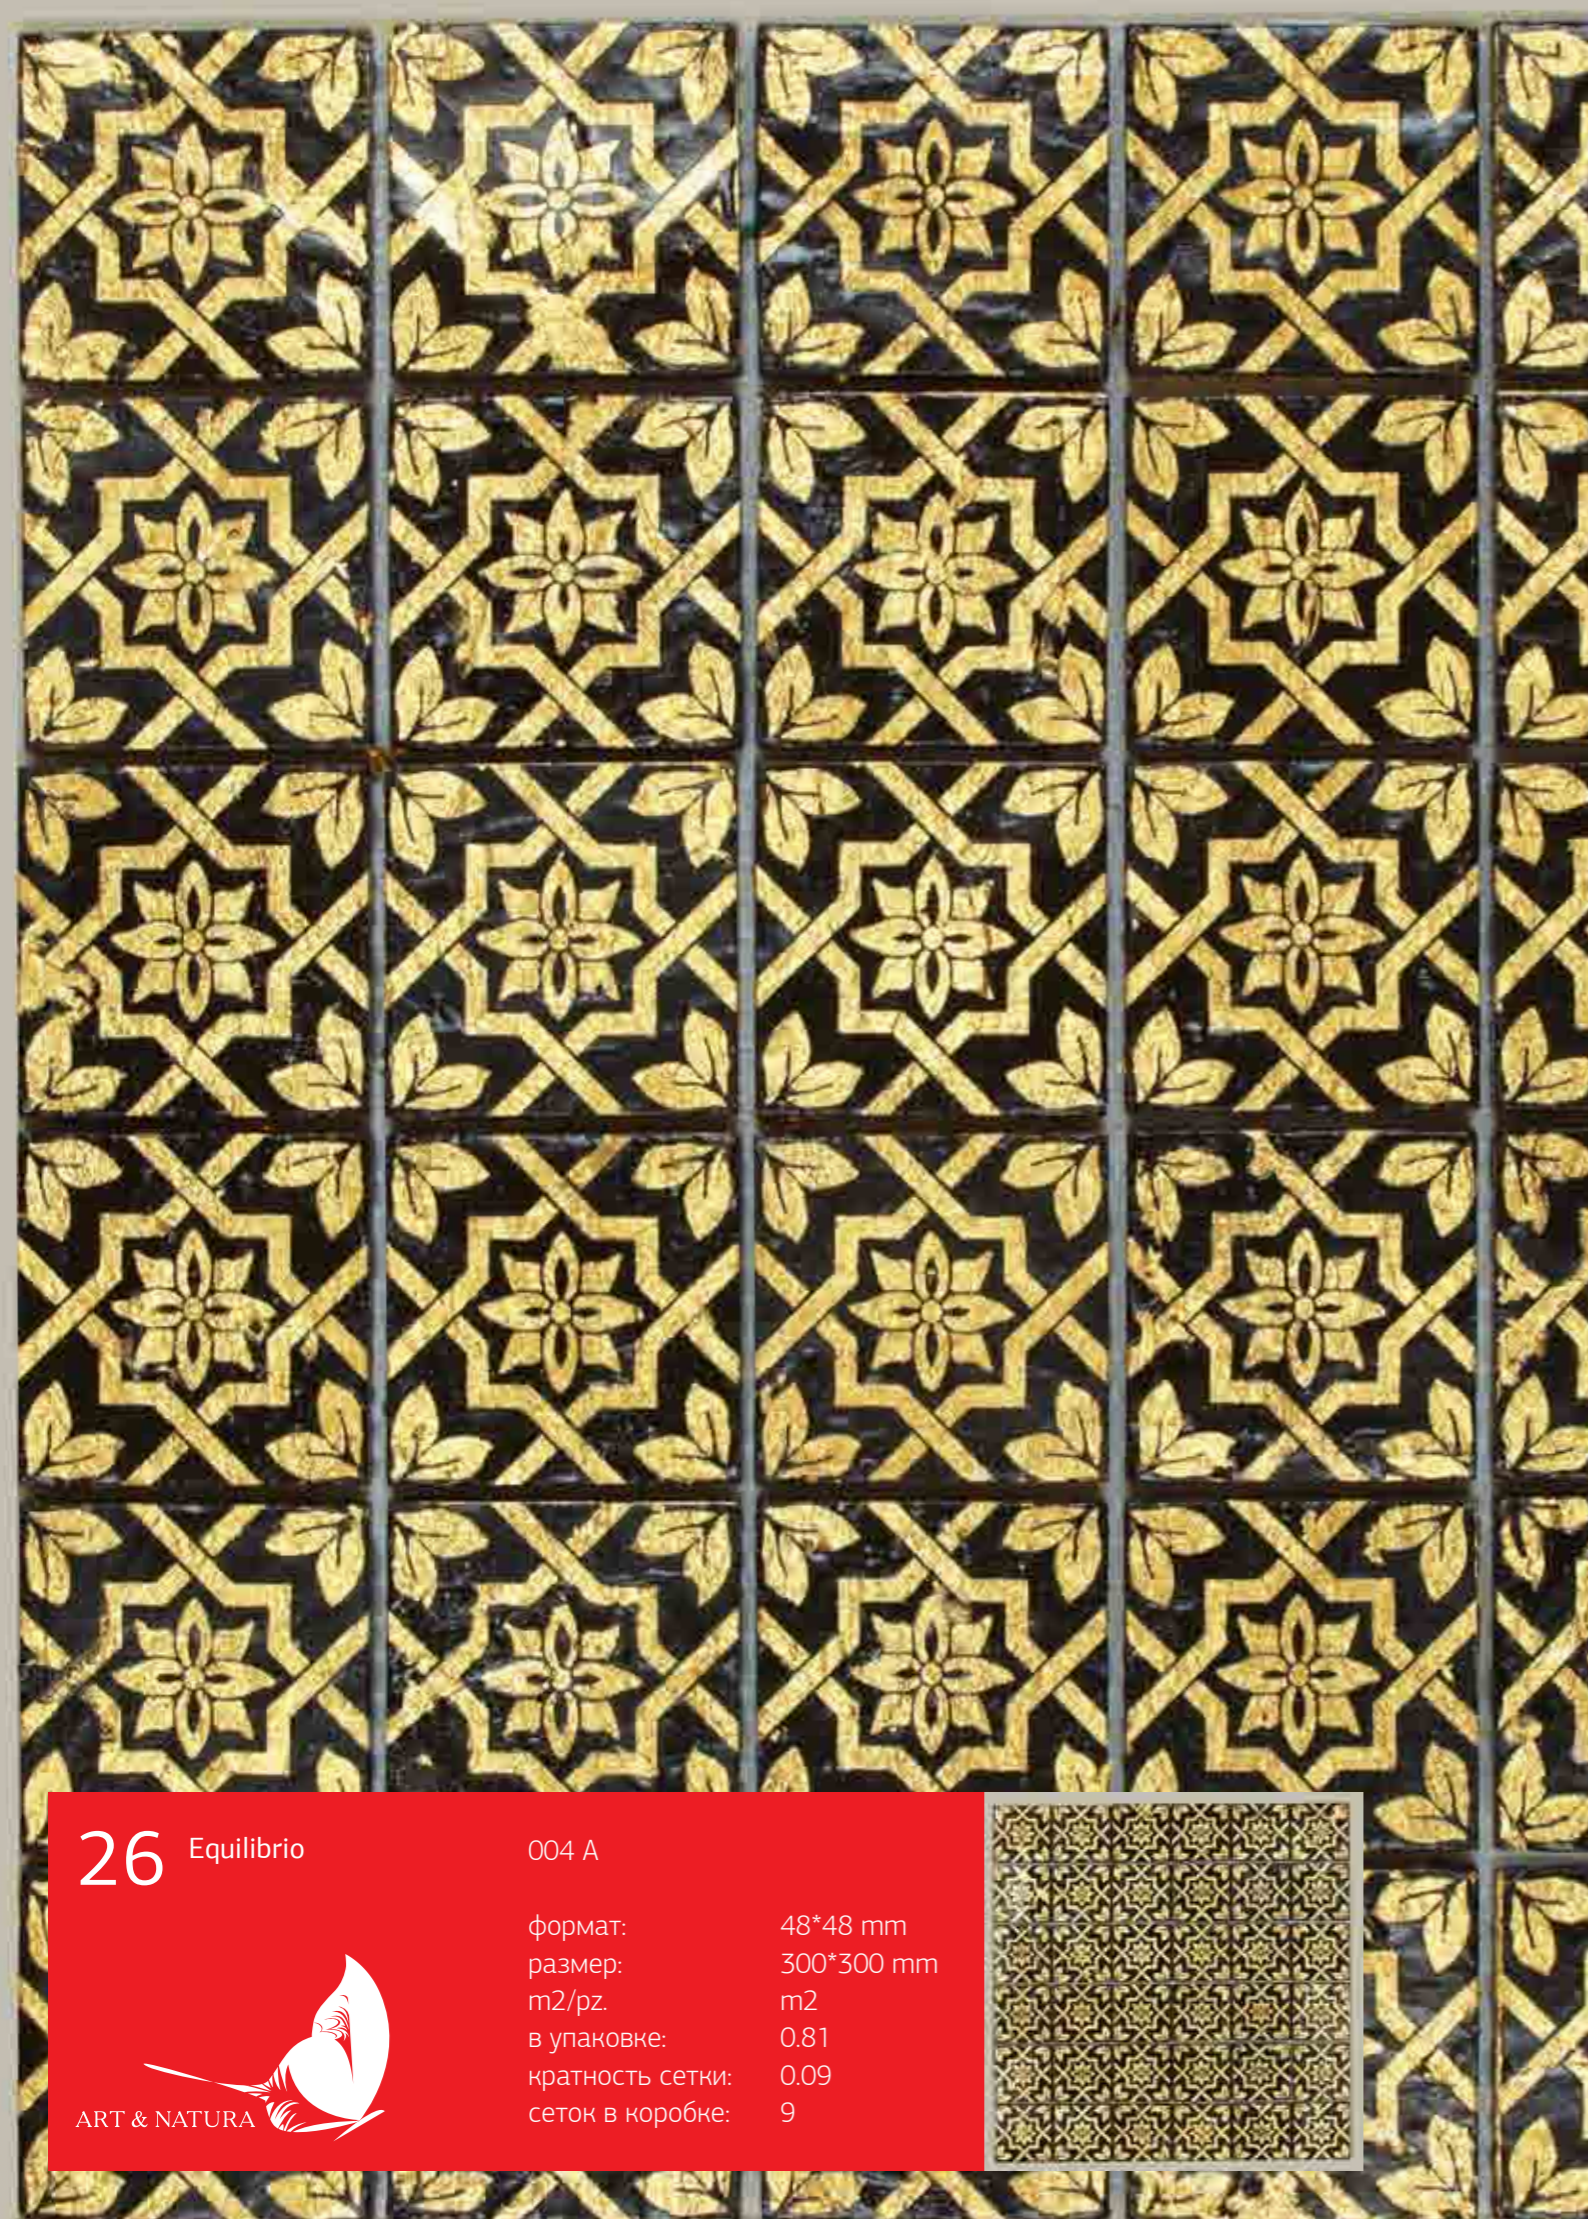

23 Equilibrio

003 A

формат: 48*48 mm
размер: 300*300 mm
м2/пз. м2
в упаковке: 0.81
кратность сетки: 0.09
сеток в коробке: 9

24 Equilibrio

004 B

формат: 48*48 mm
размер: 300*300 mm
m2/pz. m2
в упаковке: 0.81
кратность сетки: 0.09
сеток в коробке: 9