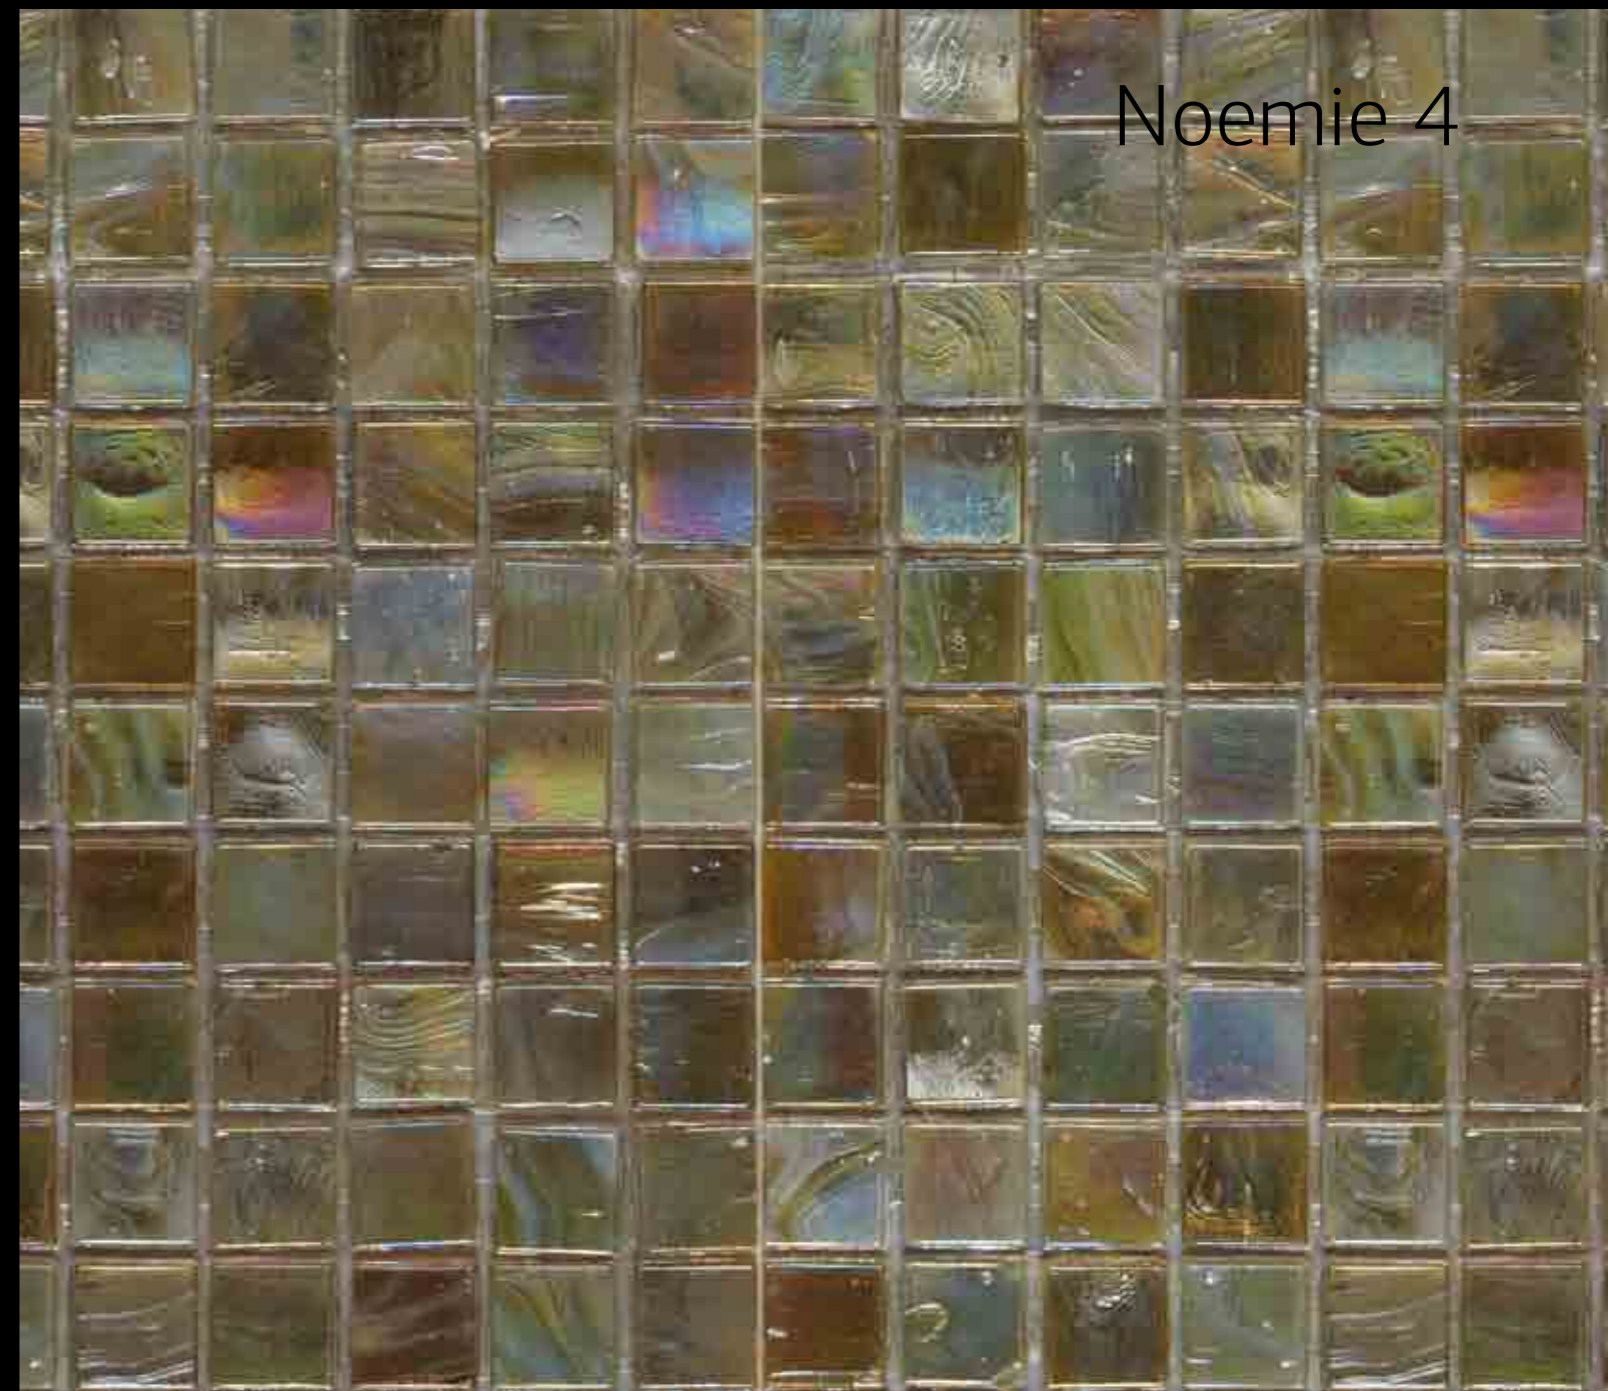

формат: 15*15 mm
 размер: 295*295 mm
 м2/пз: м2
 в упаковке: 1.74
 кратность сетки: 0.087
 сеток в коробке: 20

Miranda 2

Miranda 3

Christy 1

Christy 2

Noemie 4

Kate 0

Kate 1