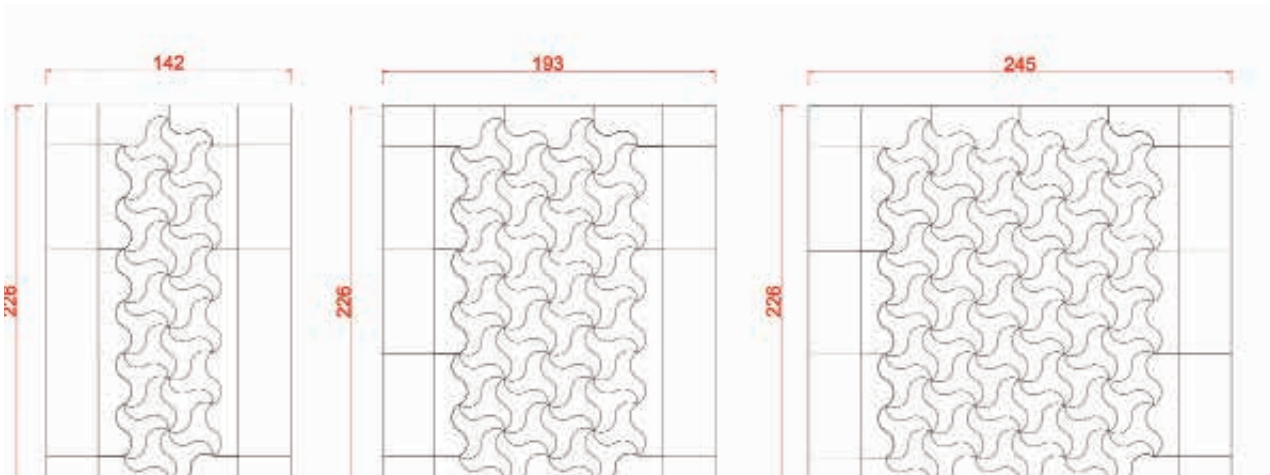

Cam - Glass
K070263