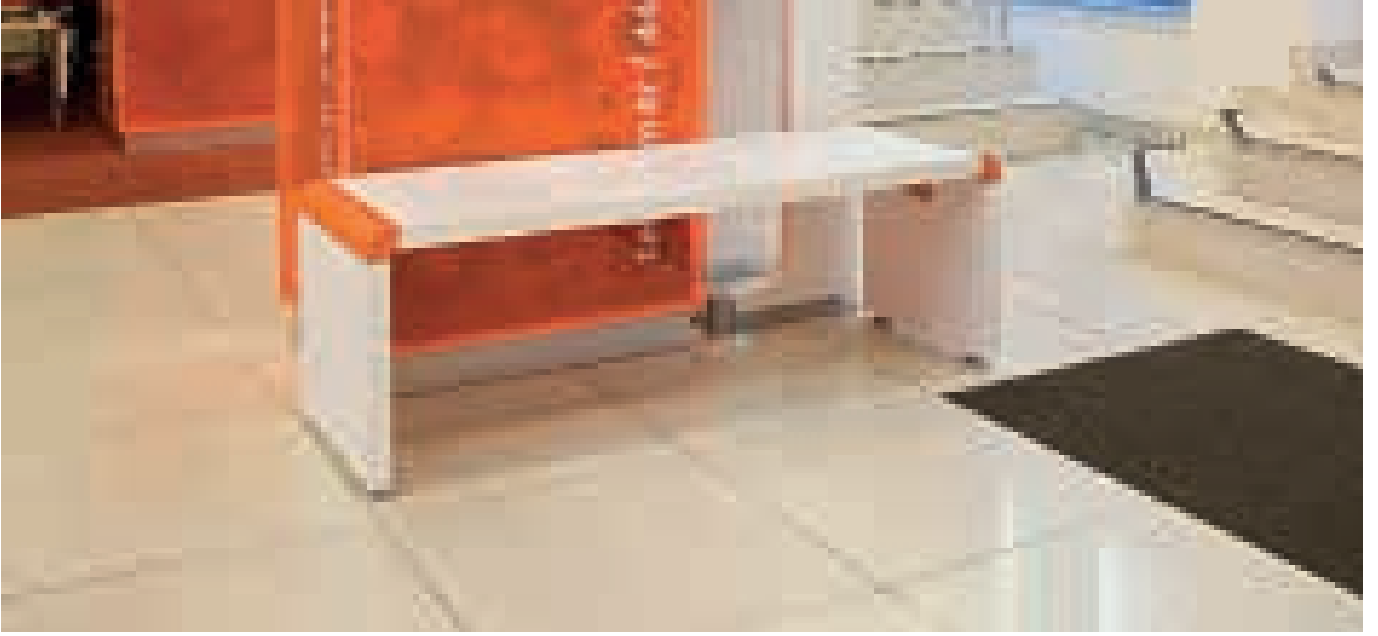

VitrA Protect

VitrA Protect

VitrA Karo özel olarak parlatılmış porselen karolar için, VitrA Protect teknolojisini geliştirmiştir. Üretimden çıkan parlak porselen karoların yüzeyine yapılan bir uygulama ile taşlama esnasında ortaya çıkan boşluklar doldurulurken gerek kir ve lekelerin yüzeye yerleşmesi engellenir, gerekse karoların parlaklığı korunur. VitrA Protect, parlatılmış porselen karolarda opsiyonel olarak uygulanabilir.

VitrA Protect

The VitrA Protect process is an additional treatment carried out at the manufacturing stage for polished porcelain tiles. Eliminating the need for time-consuming anti-staining treatments at the laying stage, this innovative treatment seals the tiny micropores of polished tiles, making it impossible for dirt to penetrate – all without affecting a tile's beautifully polished appearance. VitrA Protect is offered as an option for polished tiles.

VitrA Protect

Das VitrA Protect-Verfahren ist eine Zusatzbehandlung, mit der poliertes Feinsteinzeug während der Herstellung veredelt wird. Durch Versiegelung der winzigen Fliesen-Mikroporen erspart dieser Prozess zeitraubende Fleckenschutz-Nachbehandlungen während des Verlegens. Das Eindringen von Schmutz wird wirksam verhindert, ohne den wunderschönen Glanz der Fliesen zu beeinträchtigen. VitrA Protect ist als Option für die polierten Fliesen erhältlich.

VitrA Protect

VitrA Protect est un procédé de traitement complémentaire spécialement conçu pour les carreaux en grès cérame poli ; il est effectué au cours de la production. Grâce à ce procédé, il devient inutile d'appliquer le fastidieux traitement anti-taches qui intervient usuellement après la pose du carrelage. Ce procédé innovant obture les pores microscopiques des carreaux polis, de telle sorte que les impuretés

ne peuvent plus s'y incruster; et bien sûr, ce procédé n'altère nullement l'éclat des carreaux.

VitrA Protect est proposé en option sur les gamme des carrelages grès cérames polis.

VitrA Protect

Технология VitrA Protect – дополнительная обработка в процессе производства для полированной керамической плитки. Она устраняет необходимость длительной последующей обработки для удаления пятен на стадии укладки. Герметизация микропор полированной плитки мешает проникновению в них грязи, не нарушая эстетики полированной поверхности.