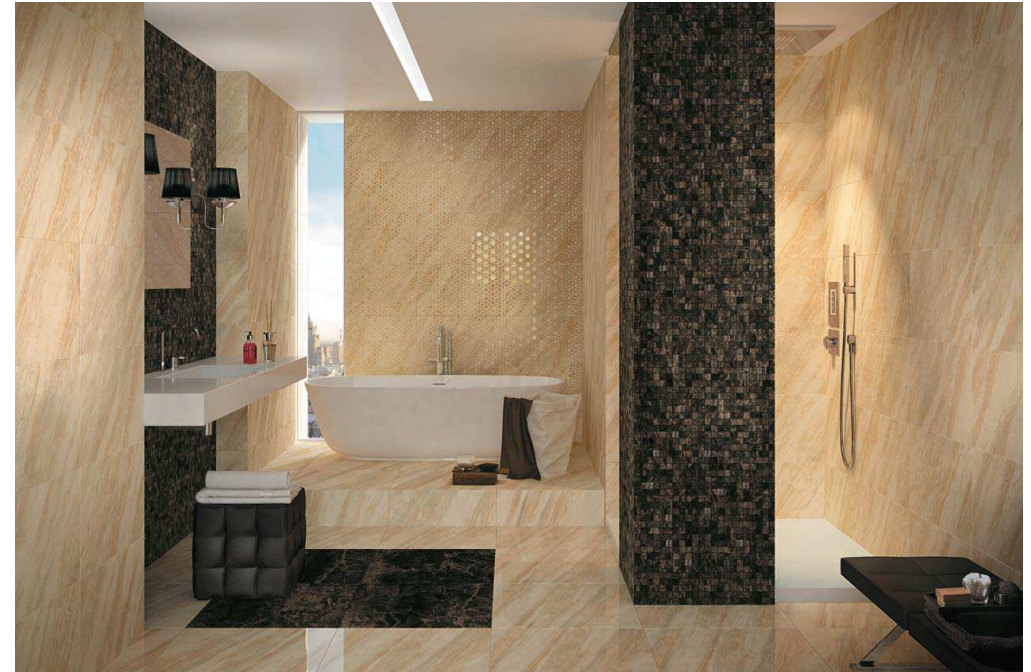

Supernova marble

Супернова Марбл