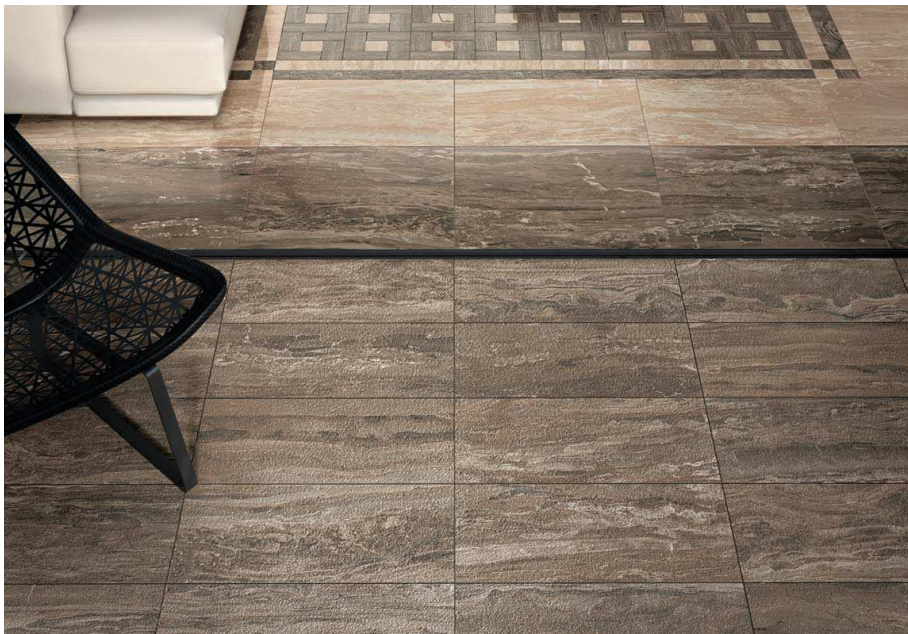

Supernova marble

Супернова Марбл

- S.M. Woodstone Champagne 59 Lap / С.М. Вудстоун Шампань 59 Лапато Рет. 59x59
- S.M. Woodstone Taupe 59 Lap / С.М. Вудстоун Таупе 59 Лапато Рет. 59x59
- S.M. Woodstone Taupe Mosaic Lap / С.М. Вудстоун Таупе Мозаика Лапато. 45x45
- S.M. Woodstone Taupe Listello Lap / С.М. Вудстоун Таупе Бордюр Лапато. 7,3x59
- S.M. Woodstone Champagne Listello Lap / С.М. Вудстоун Шампань Бордюр Лапато. 7,3x59
- S.M. Woodstone Taupe Bottone Lap / С.М. Вудстоун Таупе Вставка Лапато. 7,3x7,3
- S.M. Woodstone Champagne Bottone Lap / С.М. Вудстоун Шампань Вставка Лапато. 7,3x7,3
- S.M. Woodstone Taupe Str Ret / С.М. Вудстоун Таупе Струсет. Рет. 30x60