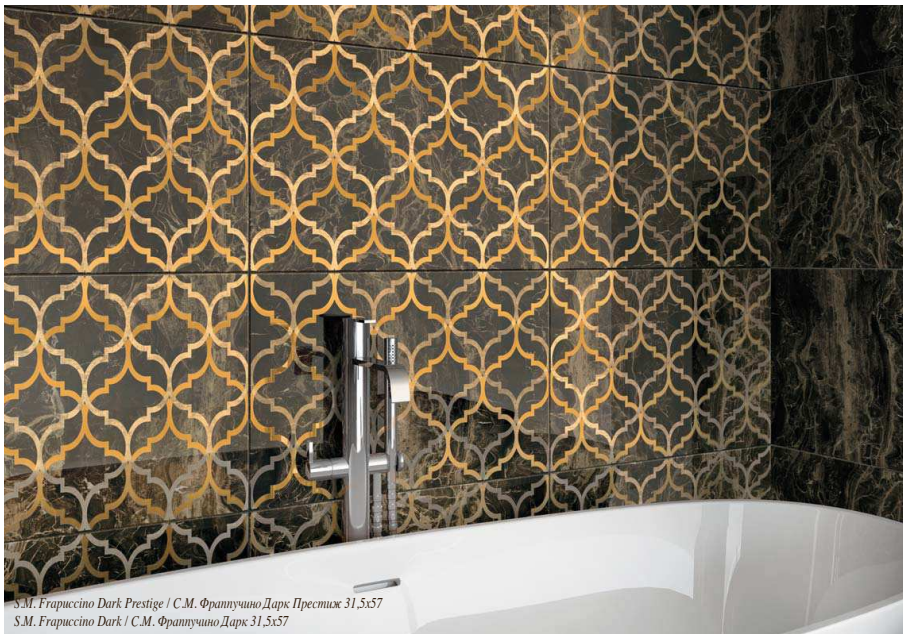

S.M. Woodstone Champagne Str / С.М. Вудстоун Шампань Структ. 30x60
S.M. Woodstone Taupe Mosaic / С.М. Вудстоун Таупе Мозаика 30,5x30,5

Supernova marble

Супернова Марбл