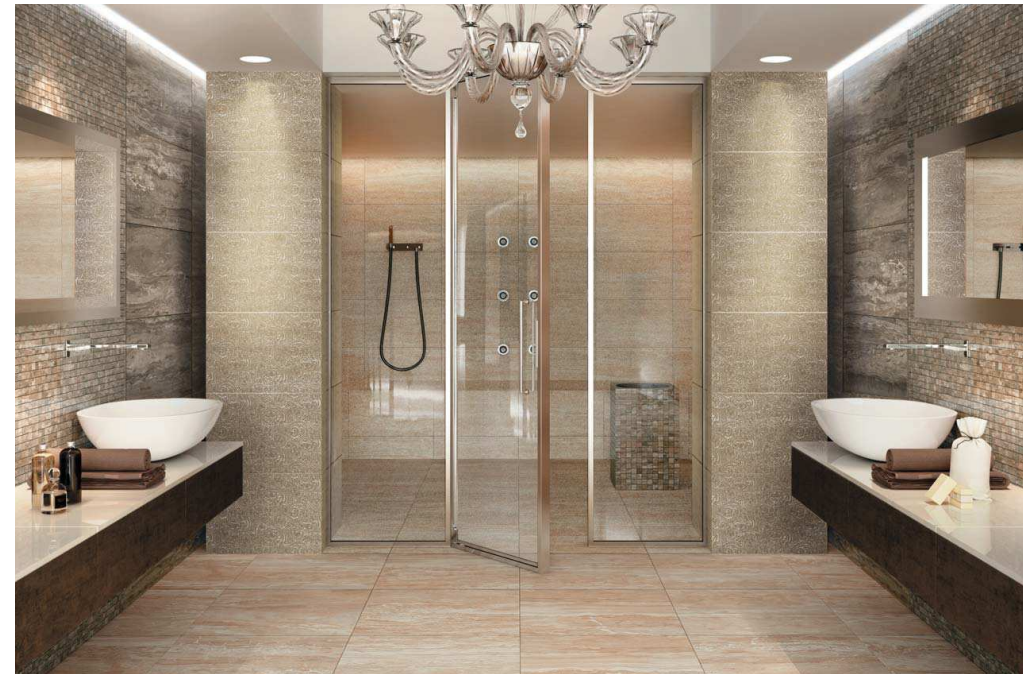

# Supernova marble

Супернова Марбл

S.M. Woodstone Champagne Str / С.М. Вудстоун Шампань Структ. 30x60  
S.M. Woodstone Taupe Mosaic / С.М. Вудстоун Таупе Мозаика 30,5x30,5

S.M. Woodstone Taupe / С.М. Вудстоун Таупе 31,5x57  
S.M. Woodstone Taupe Mosaic / С.М. Вудстоун Таупе Мозаика 30,5x30,5  
S.M. Woodstone Champagne Cachemire / С.М. Вудстоун Шампань Кашмир 31,5x57