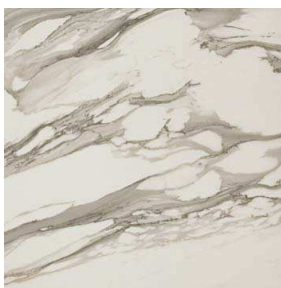

S.M. Calacatta Gold 60 Ret
С.М. Калакатта Голд 60 Рет.
60x60