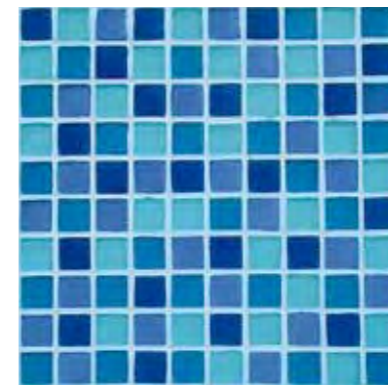

Azzurro Glossy 10x10 (lucido) 03300032 ● 61

Beige Glossy 10x10 (lucido) 03300031 ● 61

Classic Frost Mix (matt) 03300023 ■ 33

Green Frost Mix (matt) 03300027 ■ 33

Sky Frost Mix (matt) 03300024 ■ 33

Beige Frost Mix (matt) 03300026 ■ 33