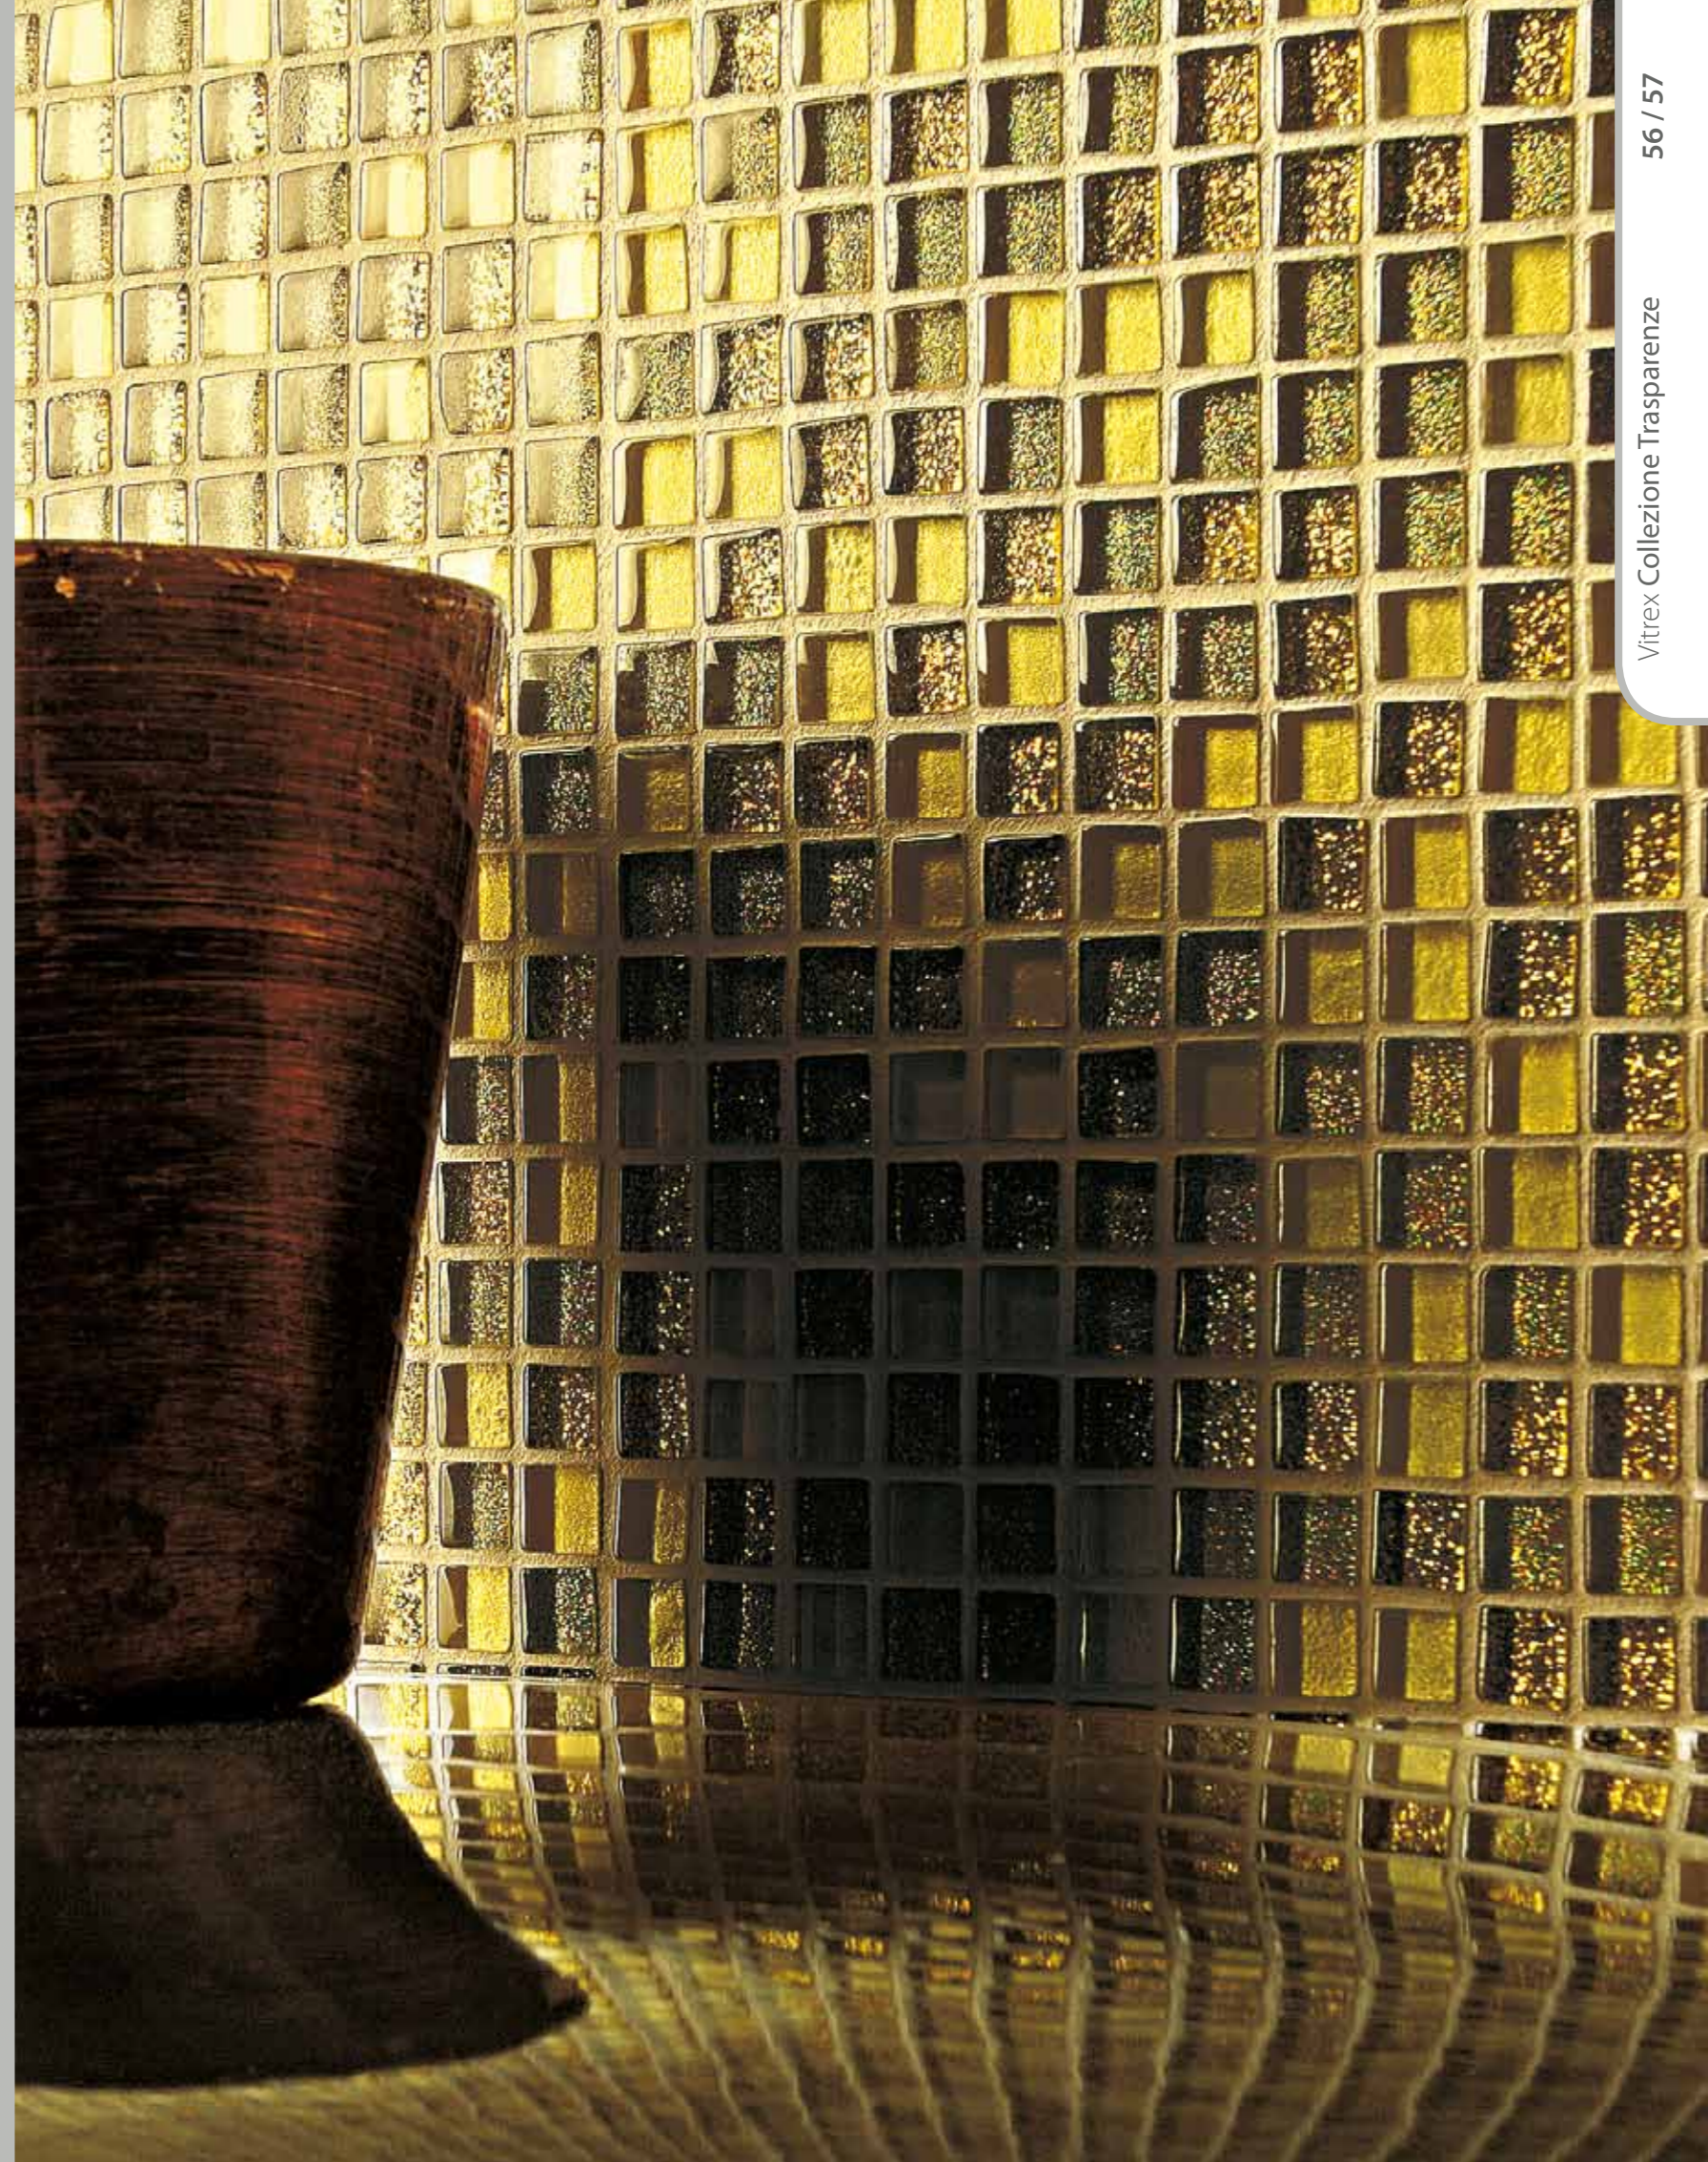

^ Crystal-A 233G Oro Mix

Crystal-A 103G Oro Mix >