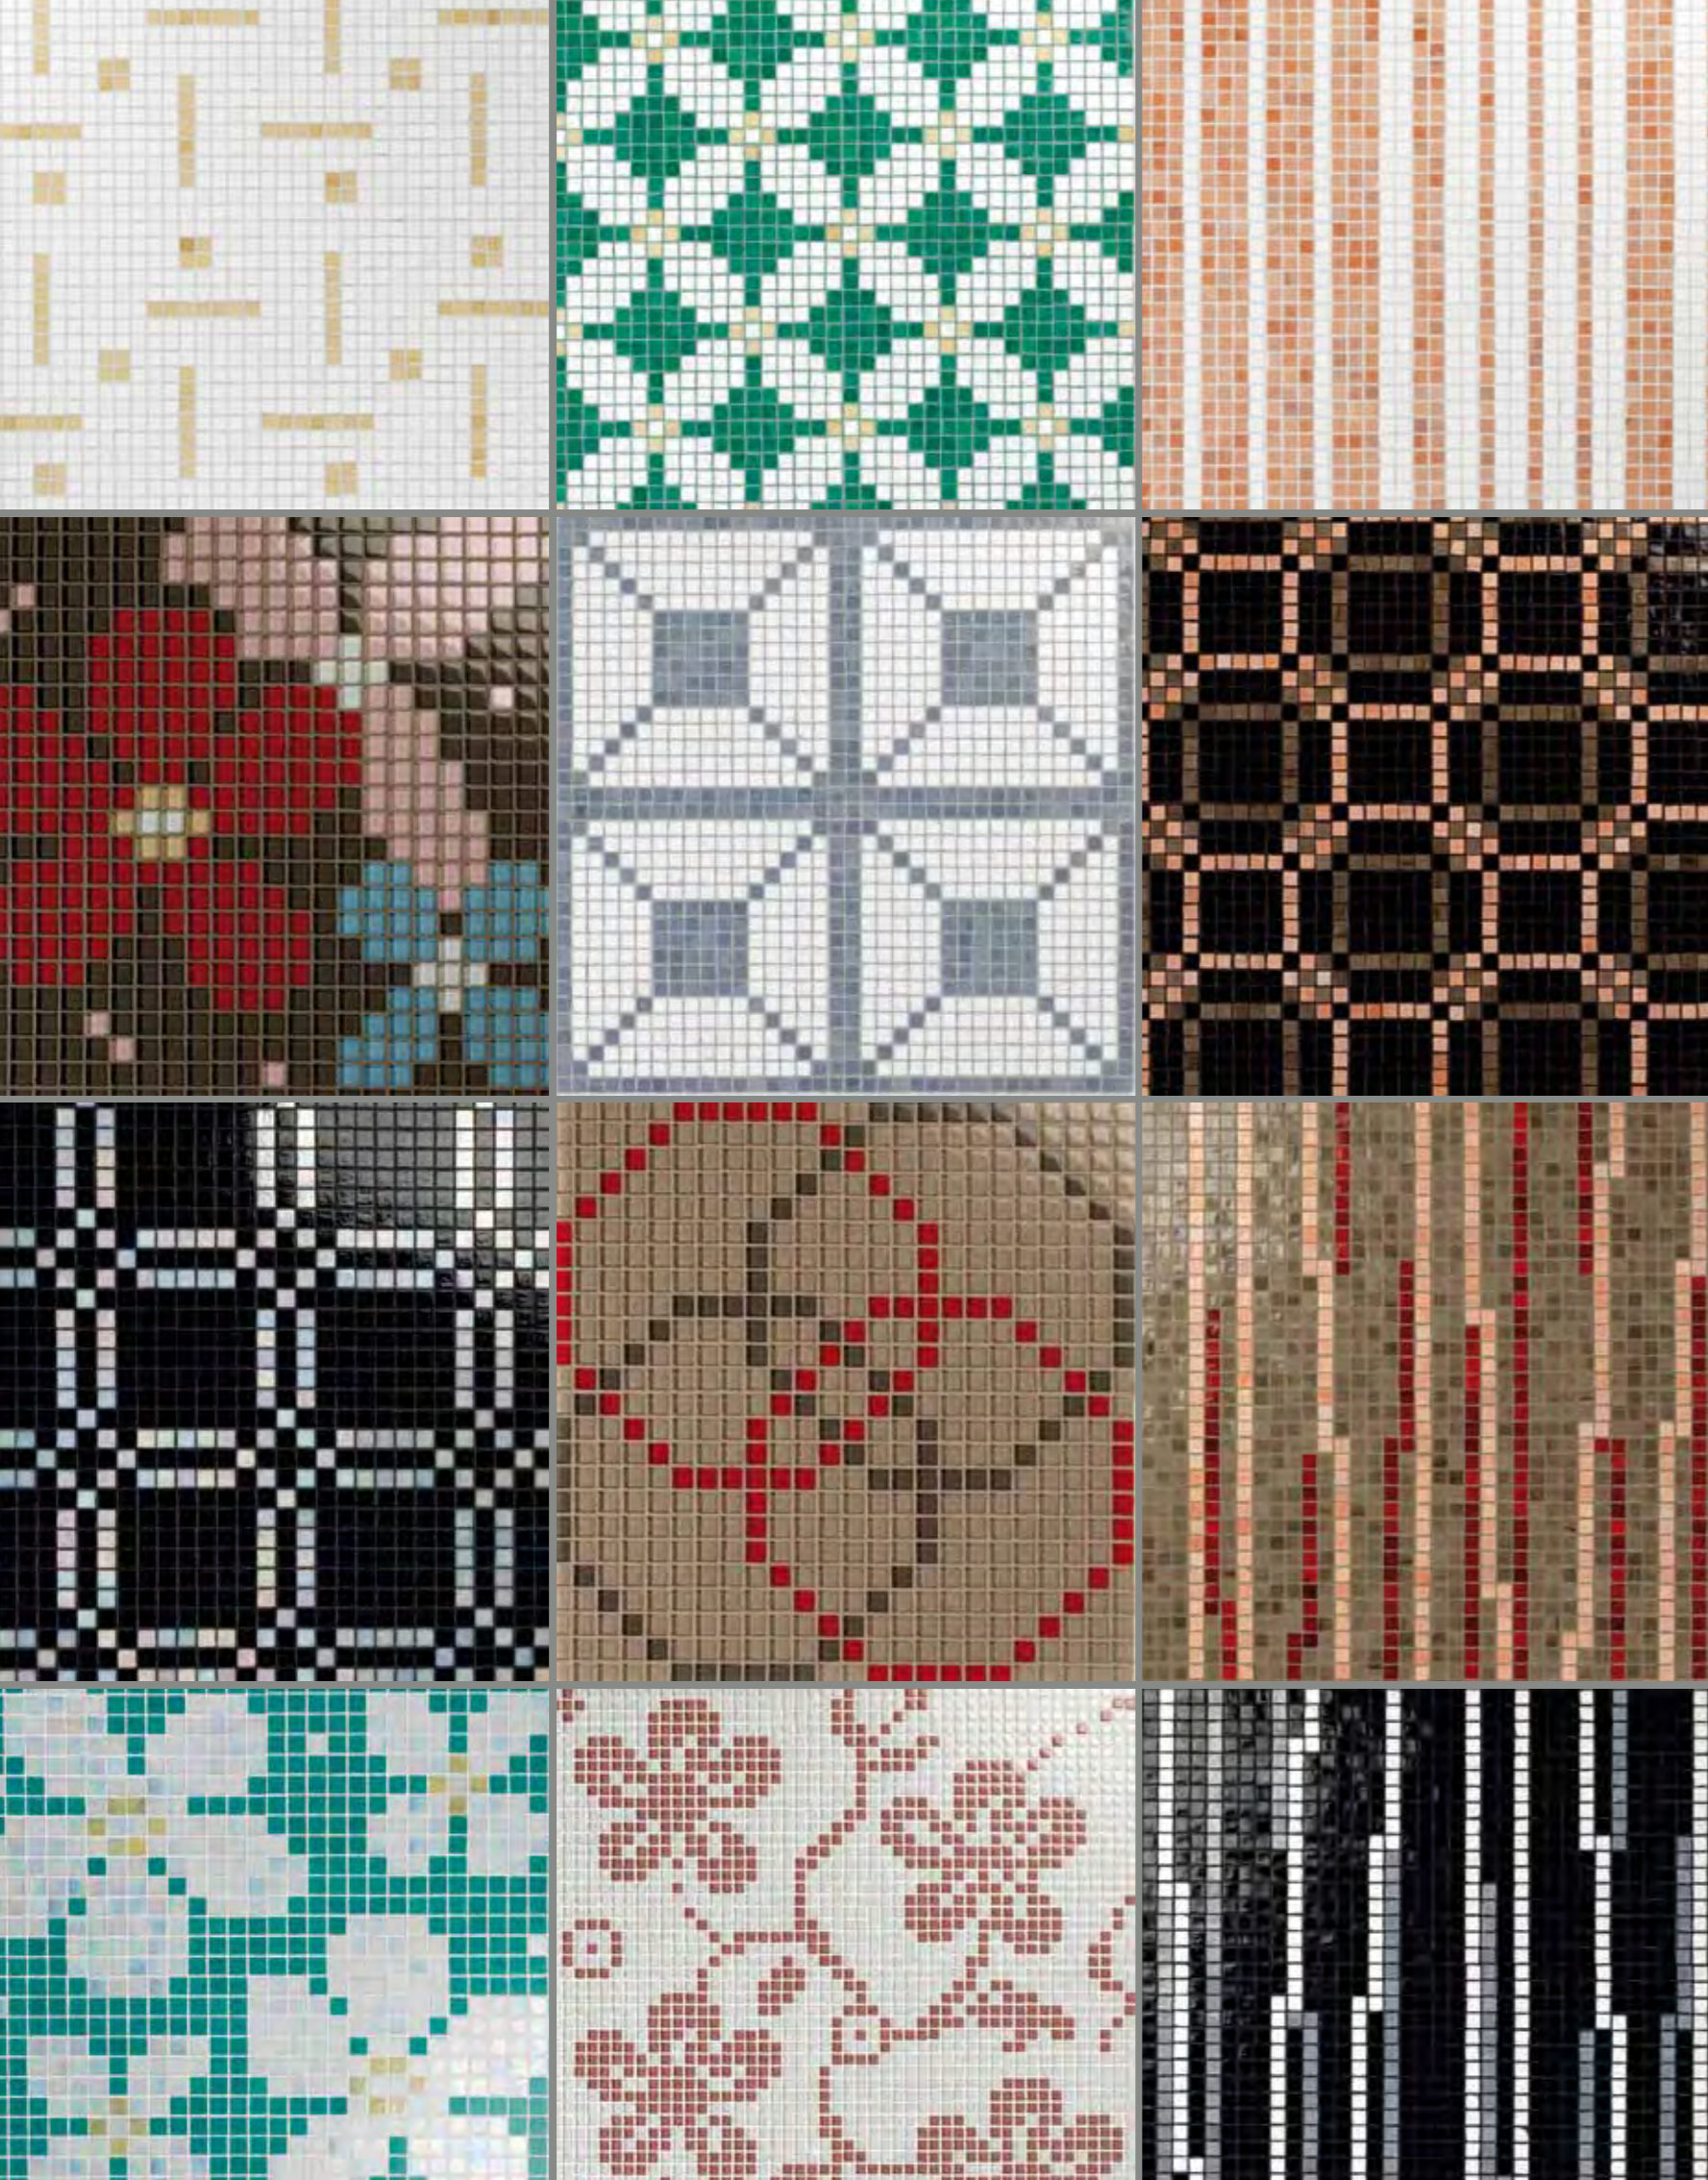

Collezione Mosaico Tessuto

Textile Mosaic Collection
Kollektion Mosaico Tessuto
Série Mosaico Tessuto
Kolekcje Mosaico Tessuto
Коллекция Mosaico Tessuto