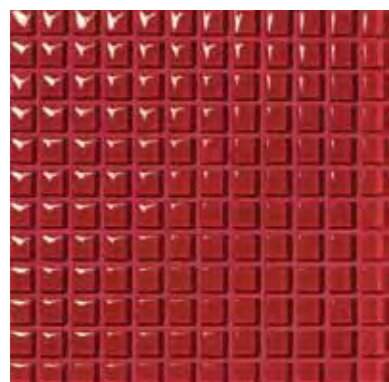

Crystal-D

2,3x2,3 cm . 1"x1"

Spessore
Thickness
Stärke
Épaisseur
Grubość
Толщина

8 MM

VF7 Rosso Lucido 03500007 ■ 32