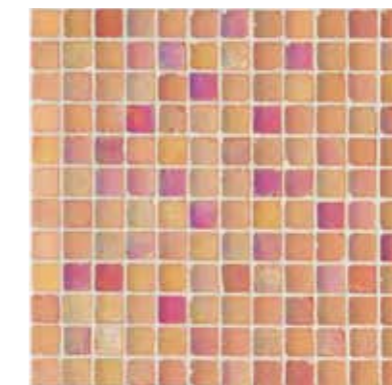

MMT12 Arancio 03700006
■ 41