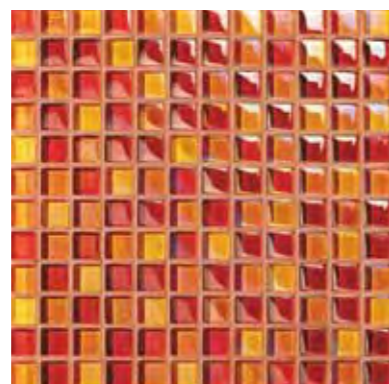

# Metallica

2,3x2,3 cm . 1"x1"

Spessore  
Thickness  
Stärke  
Épaisseur  
Grubość  
Толщина

8 MM

MMT1 Beige 03600001  
■ 41

MMT5 Arancio 03600005  
■ 41

MMT4 Violet 03600004  
■ 41

MMT2 Grigio 03600002  
■ 41