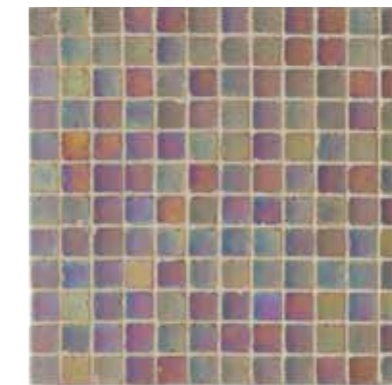

MMT9 Vinaccia 03700003
■ 41