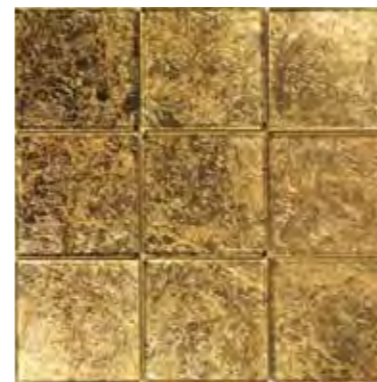

PR7 Oro Lucido 9,8x9,8 cm 02900005 ● 63