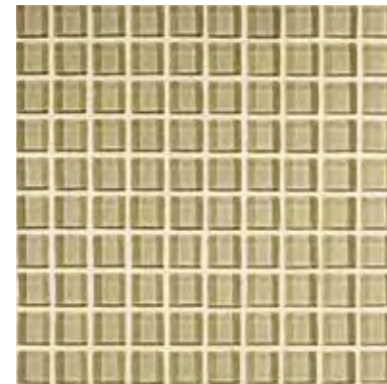

# Crystal-B

2,3x2,3 cm . 1"x1"

Spessore  
Thickness  
Stärke  
Épaisseur  
Grubość  
Толщина

8 MM

**VF1** Ghiaccio Lucido 03300001  
■ 32

**VF2** Ambra Lucido 03300003  
■ 32

**VF3** Celeste Lucido 03300005  
■ 32