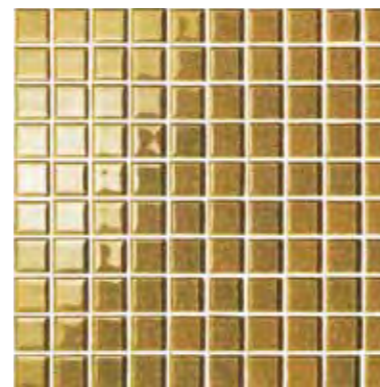

^ Crystal-A 233G Oro Mix

Crystal-A 103G Oro Mix >

# Crystal-A

1x1 cm . 1/2"x 1/2" - 2,3x2,3 cm . 1"x1"

Spessore  
Thickness  
Stärke  
Épaisseur  
Grubość  
Толщина

4 / 5 MM

**233G** Oro Mix 03200008  
■ 19

**103G** Oro Mix 03200003  
■ 29

**33G2** Oro Mono 03200006  
■ 19