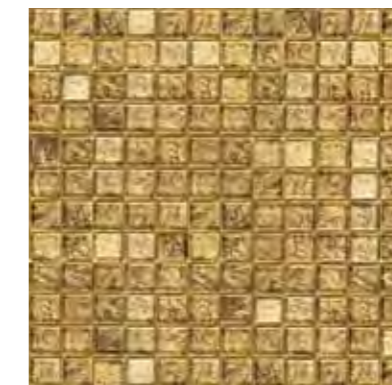

# I Preziosi

1,1x1,1 cm . 1/2"x 1/2" - 2,3x2,3 cm . 1"x1" - 9,8x9,8 cm . 4"x4"

Spessore  
Thickness  
Stärke  
Épaisseur  
Grubość  
Толщина

8 MM

PR1 Oro Lucido 1,1x1,1 cm 02900007 ■ 43

PR3 Oro Lucido 2,3x2,3 cm 02900001 ■ 40