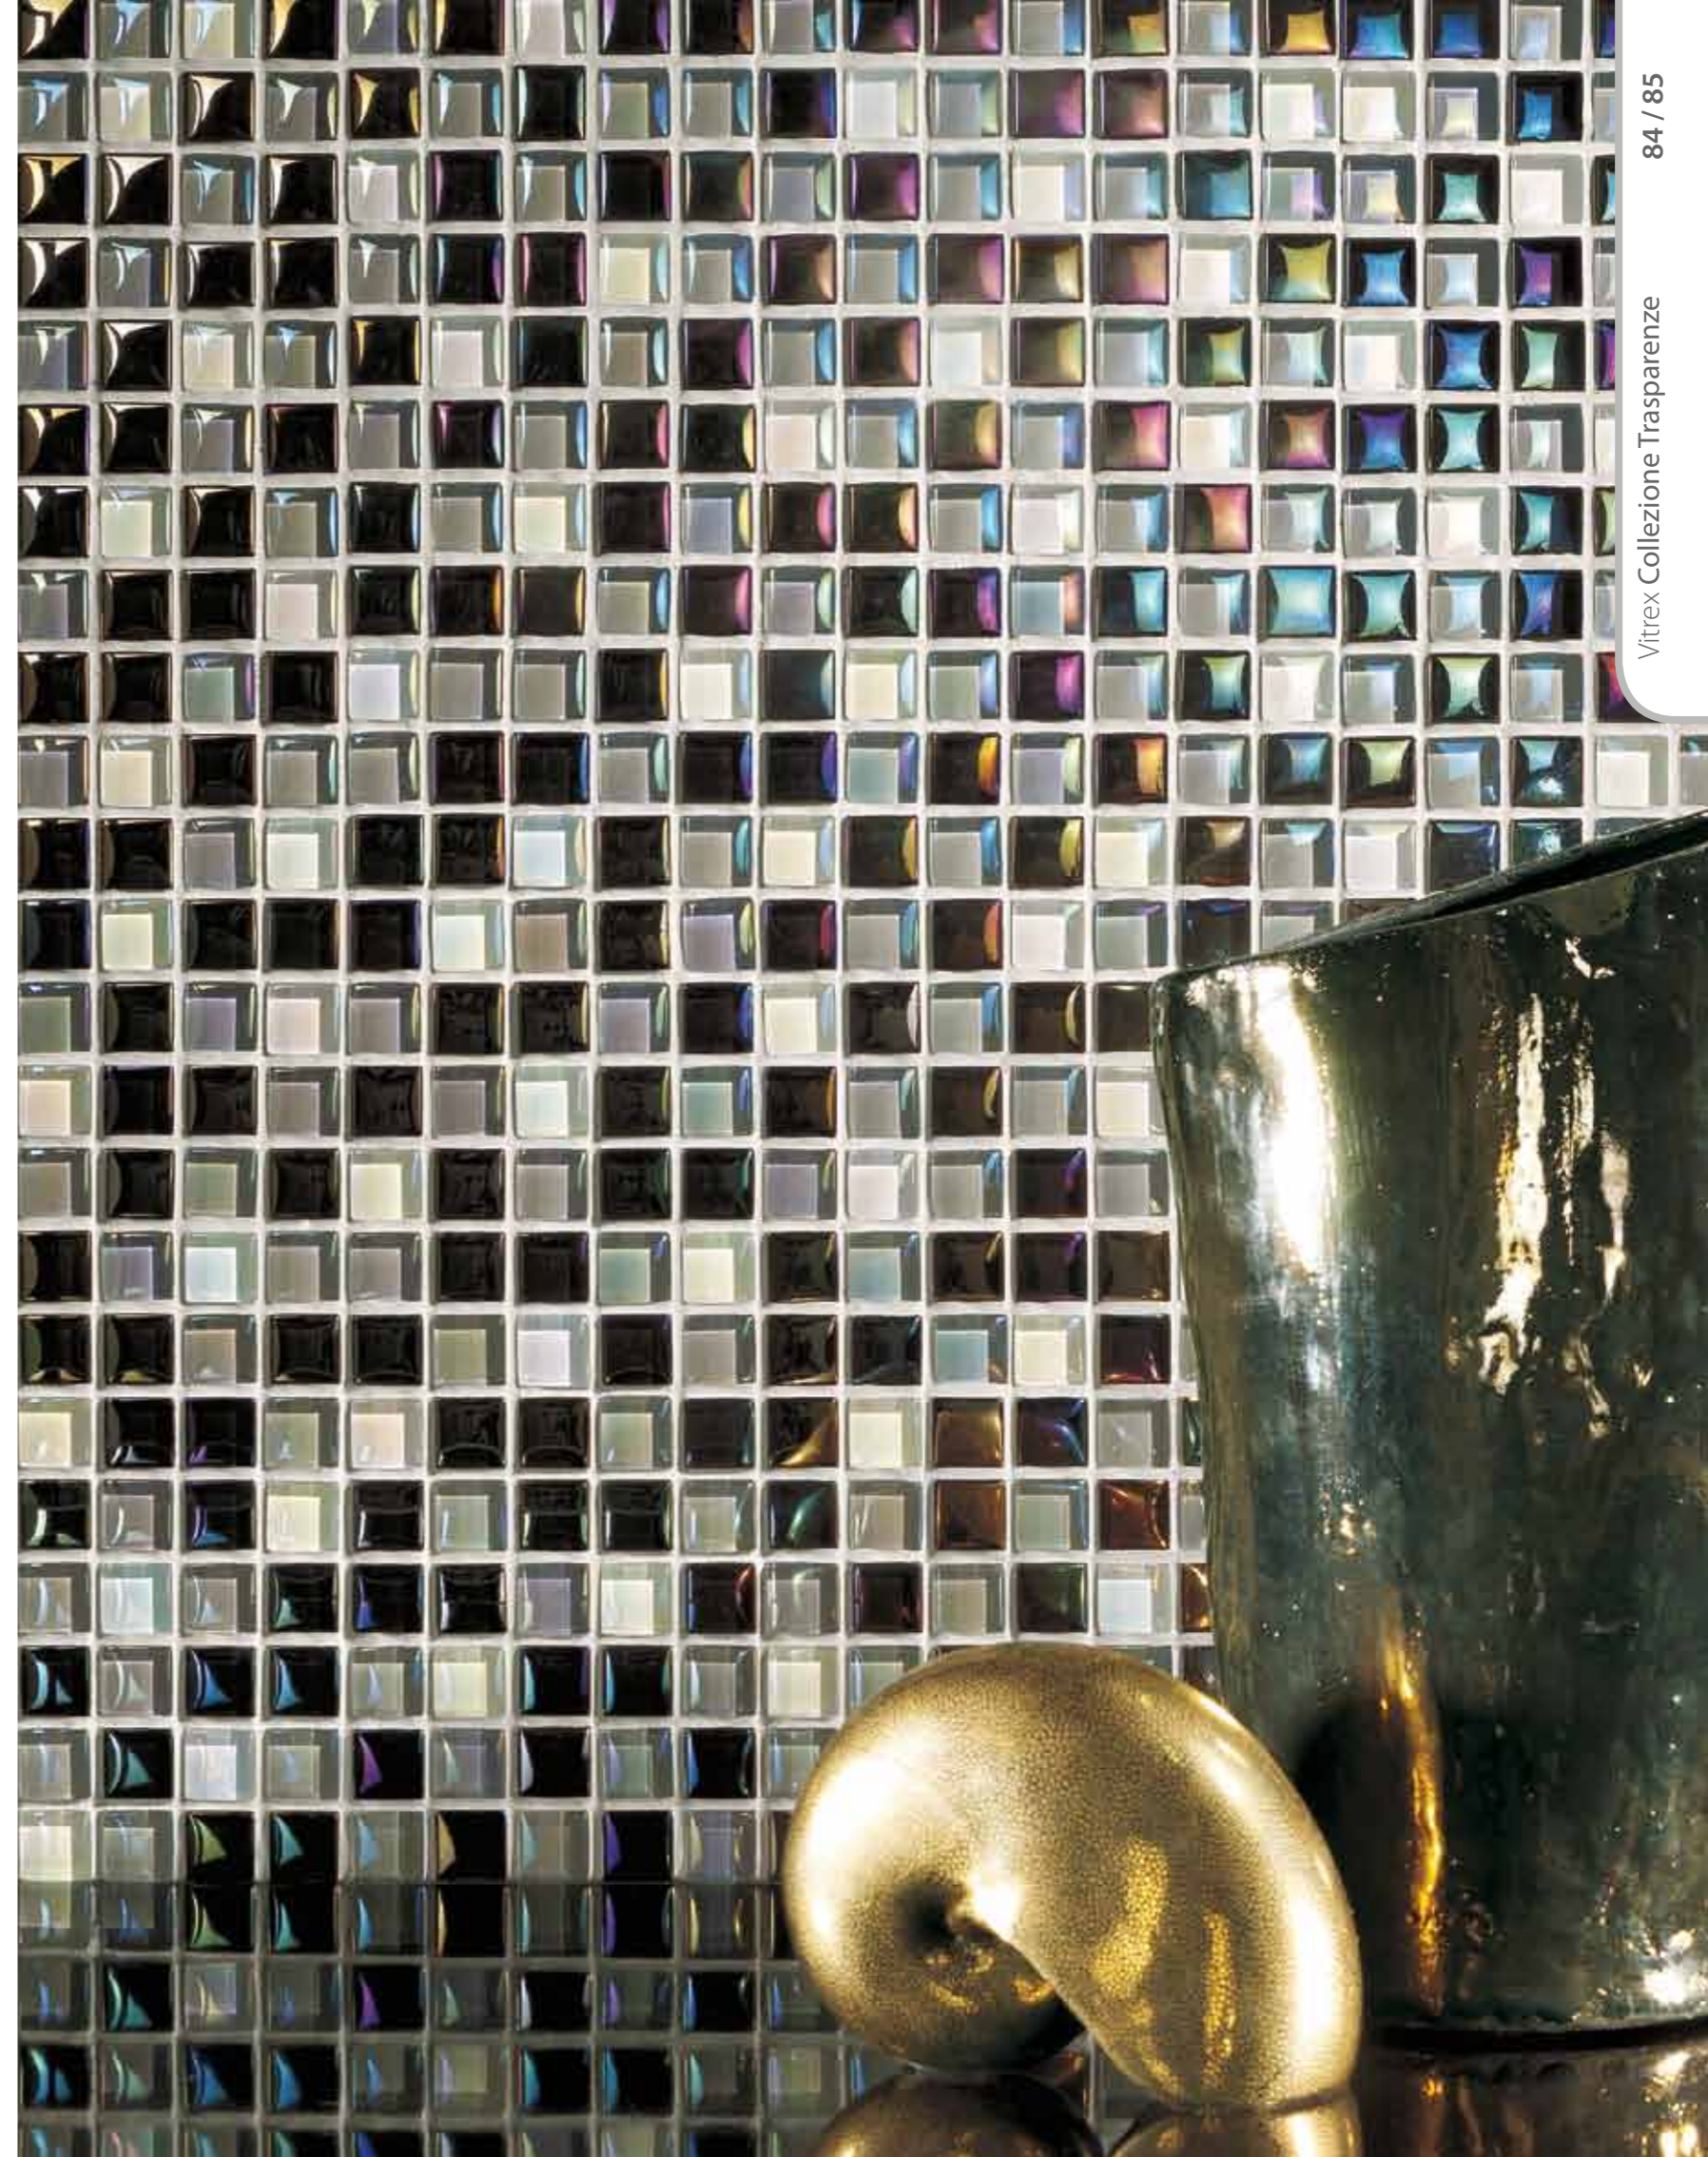

Metallica

2,3x2,3 cm . 1"x1"

Spessore
Thickness
Stärke
Épaisseur
Grubość
Толщина

8 MM

Metallica [MMT2 Grigio >](#)