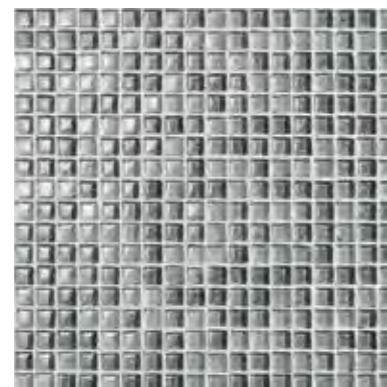

103S Argento Mix 03200004
■ 29