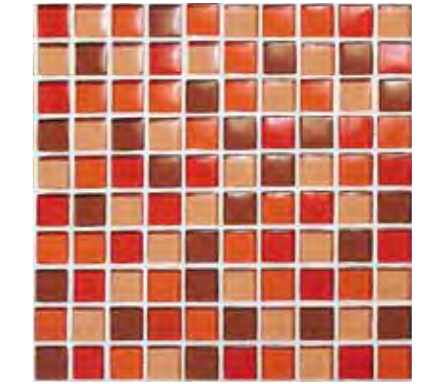

MF1 Rosso Lucido Mix 03300007
■ 33