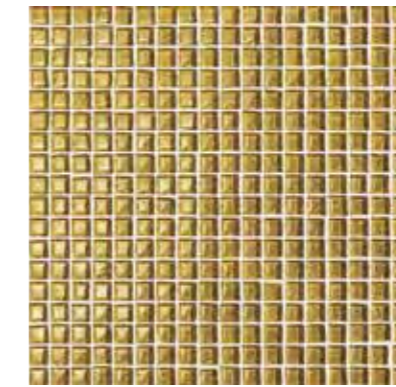

# Crystal-A

1x1 cm . 1/2"x 1/2" - 2,3x2,3 cm . 1"x1"

Spessore  
Thickness  
Stärke  
Épaisseur  
Grubość  
Толщина

4 / 5 MM

**233G** Oro Mix 03200008  
■ 19

**103G** Oro Mix 03200003  
■ 29

**33G2** Oro Mono 03200006  
■ 19