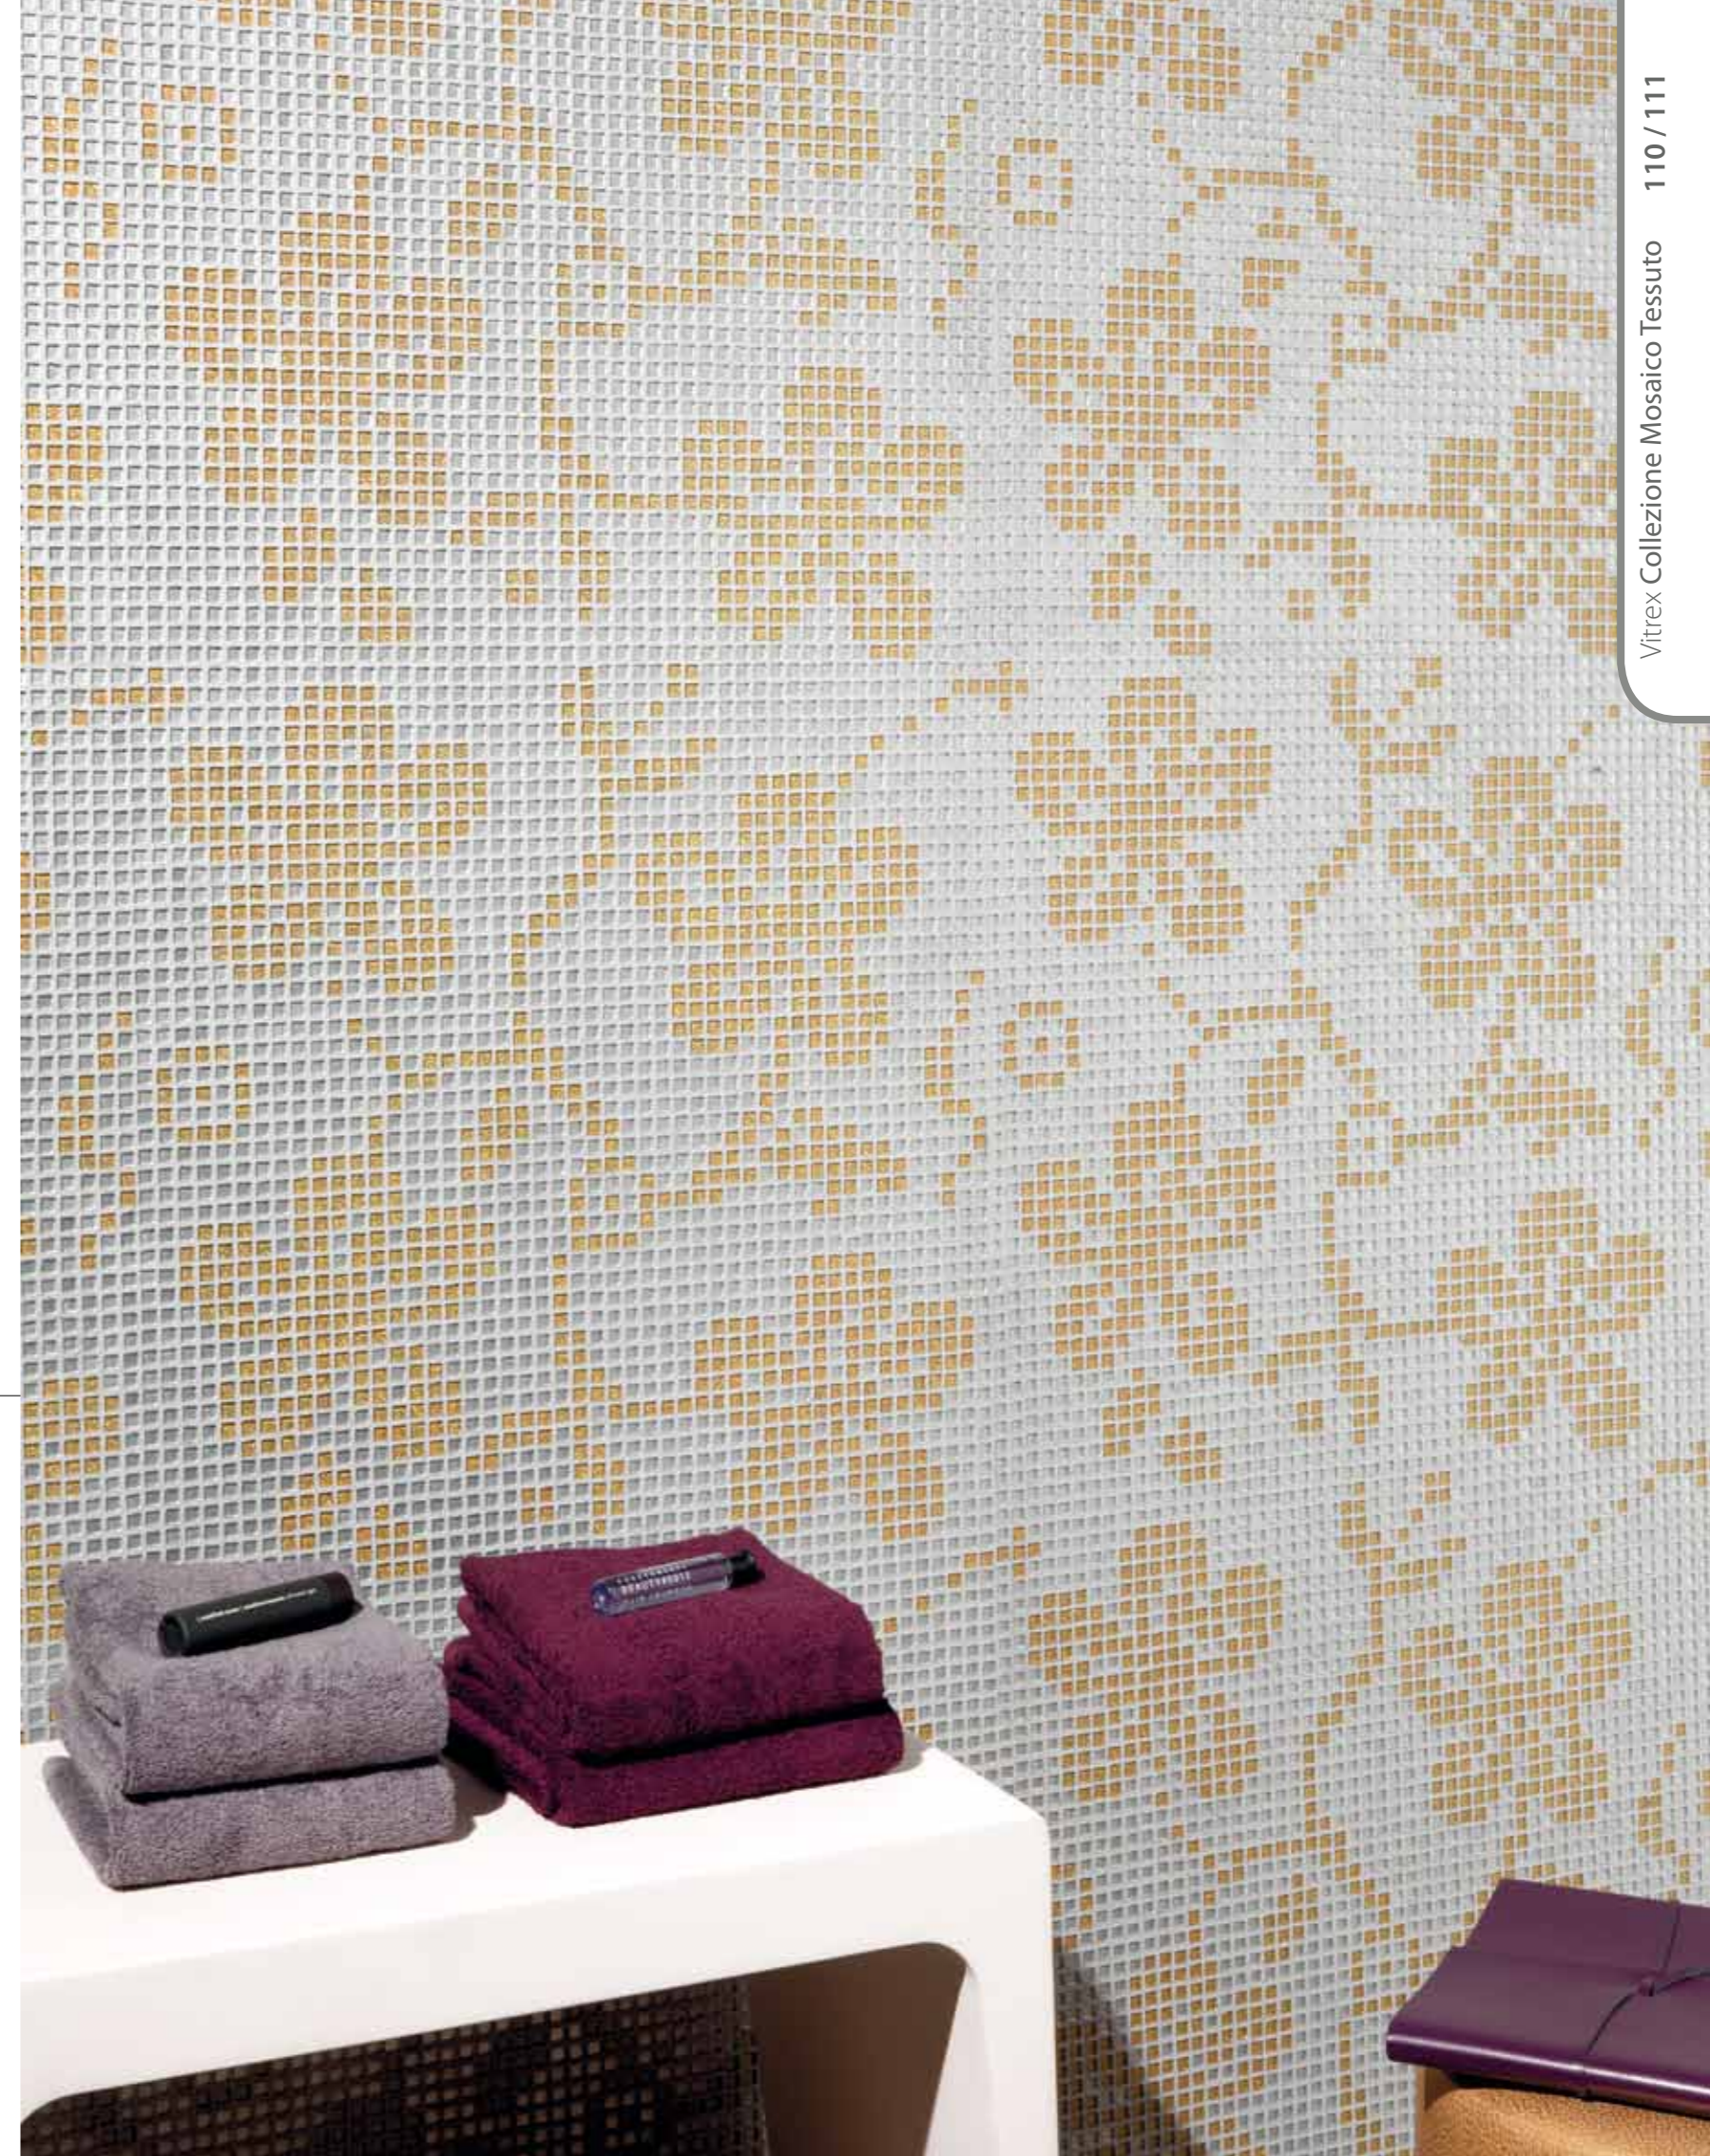

Ibiscus

07700005

Spessore
Thickness
Stärke
Épaisseur
Grubość
Толщина

4 MM

Serie Crystal A - 1x1 cm . 1,1x1,1 cm

Modulo . Module . Modul . Module . Moduł . Модуль

Monocolore - 60 x 60 cm . 24" x 24"
Oro/Argento - 58,2 x 58,2 cm . 22 7/8" x 22 7/8"

4 Fogli . Sheets . Blätter . Plaques . Płytki . Листы
Monocolore: 30 x 30 cm . 12" x 12"
Oro/Argento: 58,2x58,2 cm . 22 7/8" x 22 7/8"

Ibiscus A >