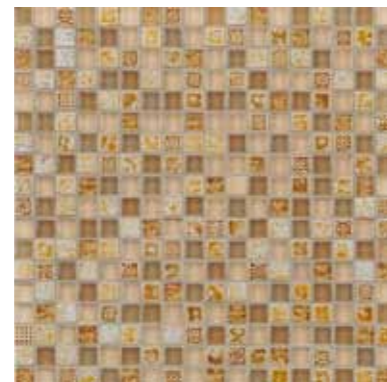

Copper

08100004
■ 34