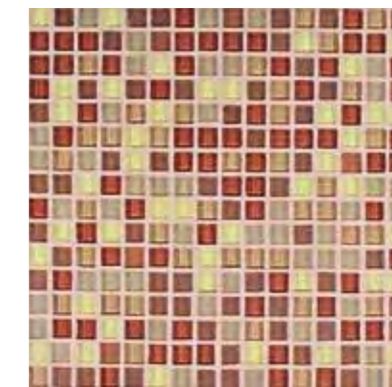

NO5 Rosa Mix 03200024 ■ 26