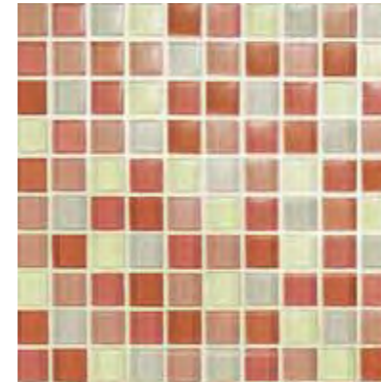

# Crystal-B

2,3x2,3 cm . 1"x1"

Spessore  
Thickness  
Stärke  
Épaisseur  
Grubość  
Толщина

8 MM

**VF1** Ghiaccio Lucido 03300001  
■ 32

**VF2** Ambra Lucido 03300003  
■ 32

**VF3** Celeste Lucido 03300005  
■ 32