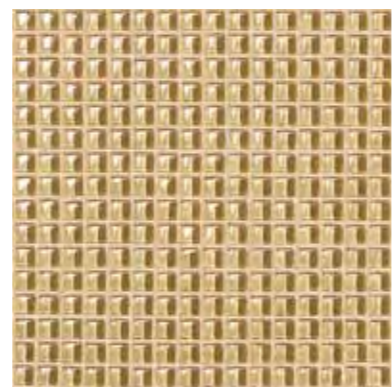

# Crystal-A

1,1x1,1 cm . 1/2"x 1/2"

Spessore  
Thickness  
Stärke  
Épaisseur  
Grubość  
Толщина

4 MM

NM1 White 03200011 ■ 26

NM3 Light Blue 03200026 ■ 26

NM7 Beige 03200017 ■ 26

NO6 Sabbia Mix 03200025 ■ 26

NO2 Azzurro Mix 03200021 ■ 26

NO5 Rosa Mix 03200024 ■ 26

NM5 Grey 03200015 ■ 26

NM4 Blue 03200014 ■ 26

NM9 Sand 03200019 ■ 26

NO1 Grigio Mix 03200020 ■ 26

NO4 Verde Mix 03200023 ■ 26

NO3 Lilla Mix 03200022 ■ 26