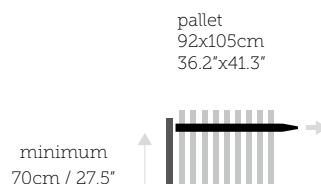

If it is necessary to engage the pallet measuring 80x190 on the shortest side, forks of at least 1.8 m in length should be used.

Normas Europeas

"Clasificación de los azulejos cerámicos de acuerdo al grupo de pertenencia y a las normas específicas del producto".