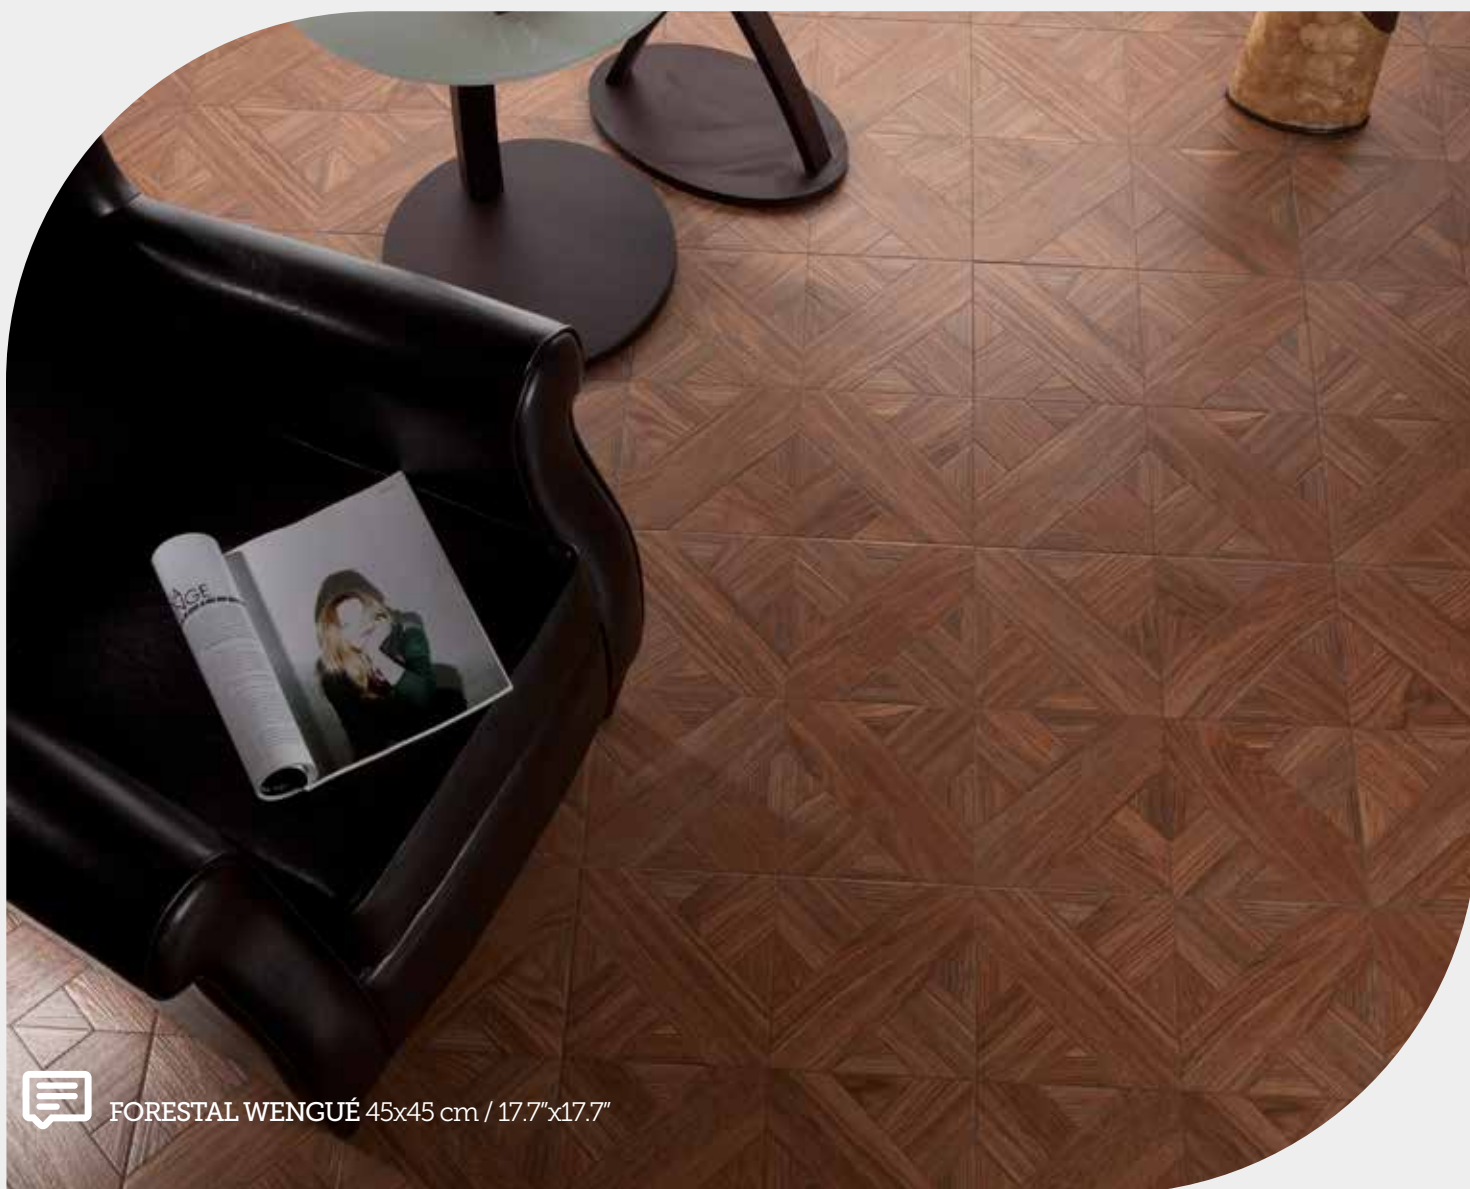

FORESTAL WENGUÉ 45x45 cm / 17.7"x17.7"

formato / sizes	caja / box			palet / pallet			
	pieza / pieces	m² / sqm	peso / weight	cajas / boxes	m² / sqm	peso / weight	formato pallet / pallet size
450x450x8,5 mm	7	1,42	25,5	52	73,84	1326	800x1200x1050

* Este packing podría sufrir algún tipo de variación en producciones puntuales. / Exceptionally packing may vary.
Diese Verpackungsdaten können bei bestimmten Produktionen variieren. / Liste emballage orientatif, exceptionnellement peut subir des modifications.