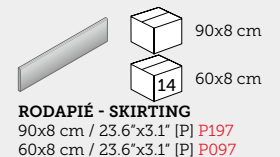

KOREN BASALTO (PRCO)
 60x60 cm / 23.6"x23.6" RC [P] M642

KOREN GREY (MLLA)
 30x30 cm / 11.8"x11.8" [P] P270

KOREN BASALTO (MLLA)
 30x30 cm / 11.8"x11.8" [P] P270

formato / sizes	caja / box			palet / pallet			
	pieza / pieces	m ² / sqm	peso / weight	cajas / boxes	m ² / sqm	peso / weight	formato pallet / pallet size
900x900x11 mm	2	1,62	42	20	32,40	870	920x1050x720
600x600x10,5 mm	3	1,08	25,5	32	34,56	816	800x1200x740
450x900x10,5 mm	3	1,215	29	28	34,02	812	900x1230x600