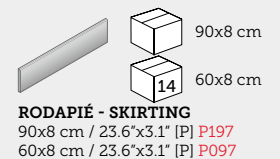

KOREN

PORCELÁNICO+RECTIFICADO+PASTA BLANCA
GLAZED PORCELAIN+RECTIFIED+WHITE BODY
90x90 cm / 35.4"x35.4"+60x60 cm / 23.6"x23.6"+45x90 cm / 17.7"x35.4"

formato / sizes	caja / box			palet / pallet			
	pieza / pieces	m² / sqm	peso / weight	cajas / boxes	m² / sqm	peso / weight	formato pallet / pallet size
900x900x11 mm	2	1,62	42	20	32,40	870	920x1050x720
600x600x10,5 mm	3	1,08	25,5	32	34,56	816	800x1200x740
450x900x10,5 mm	3	1,215	29	28	34,02	812	900x1230x600