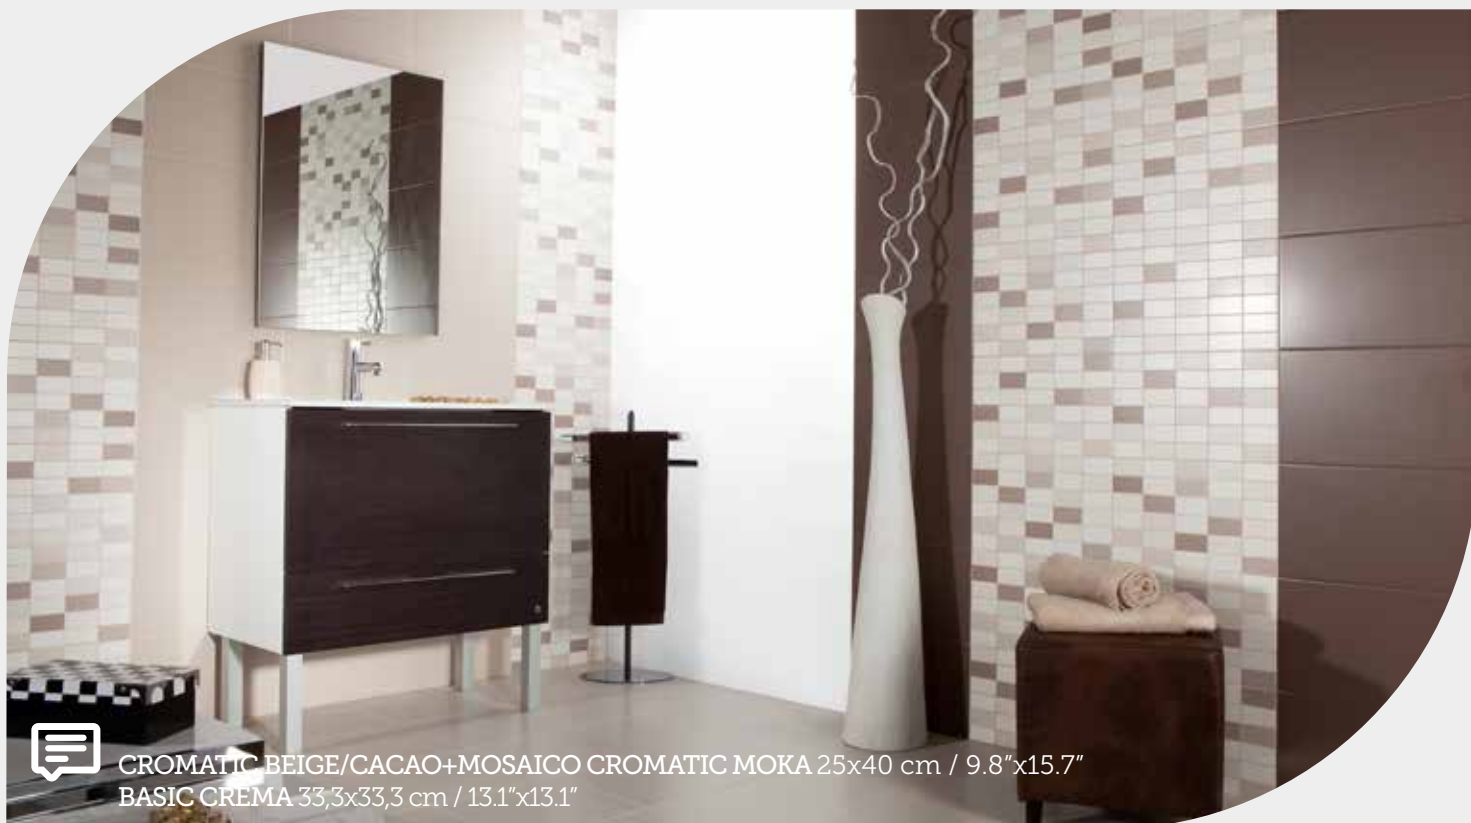

CROMATIC

AZULEJO+PREINCISIÓN+PASTA ROJA / WALL TILE+PRECUT+RED BODY
25x40 cm / 9.8"x15.7"

CROMATIC BEIGE/CACAO+MOSAICO CROMATIC MOKA 25x40 cm / 9.8"x15.7"
BASIC CREMA 33,3x33,3 cm / 13.1"x13.1"

GRES+PASTA ROJA / FLOOR TILE+RED BODY
33,3x33,3 cm / 13.1"x13.1"

formato / sizes	caja / box			palet / pallet			
	pieza / pieces	m² / sqm	peso / weight	cajas / boxes	m² / sqm	peso / weight	formato pallet / pallet size
250x400x8,6 mm	15	1,500	23,4	48	72,00	1123,2	800x1200x880
333x333x8,3 mm	12	1,33	24	44	58,52	1056	800x1200x800

* Este packing podría sufrir algún tipo de variación en producciones puntuales. / Exceptionally packing may vary.
Diese Verpackungsdaten können bei bestimmten Produktionen variieren. / Liste emballage orientatif, exceptionnellement peut subir des modifications.