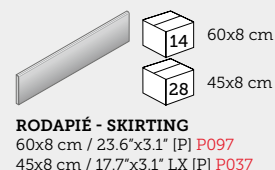

CREMA NATURAL BRILLO (PRCO)
45x45 cm / 17.7"x17.7" [P] **M349**

formato / sizes	caja / box			palet / pallet			
	pieza / pieces	m ² / sqm	peso / weight	cajas / boxes	m ² / sqm	peso / weight	formato pallet / pallet size
295x900x12 mm	4	1,06	22,305	28	29,68	624,54	800x1200x740
600x600x10,5 mm	3	1,08	25,5	32	34,56	816	800x1200x740
450x450x9,6 mm	7	1,42	32	44	62,48	1408	800x1200x1050