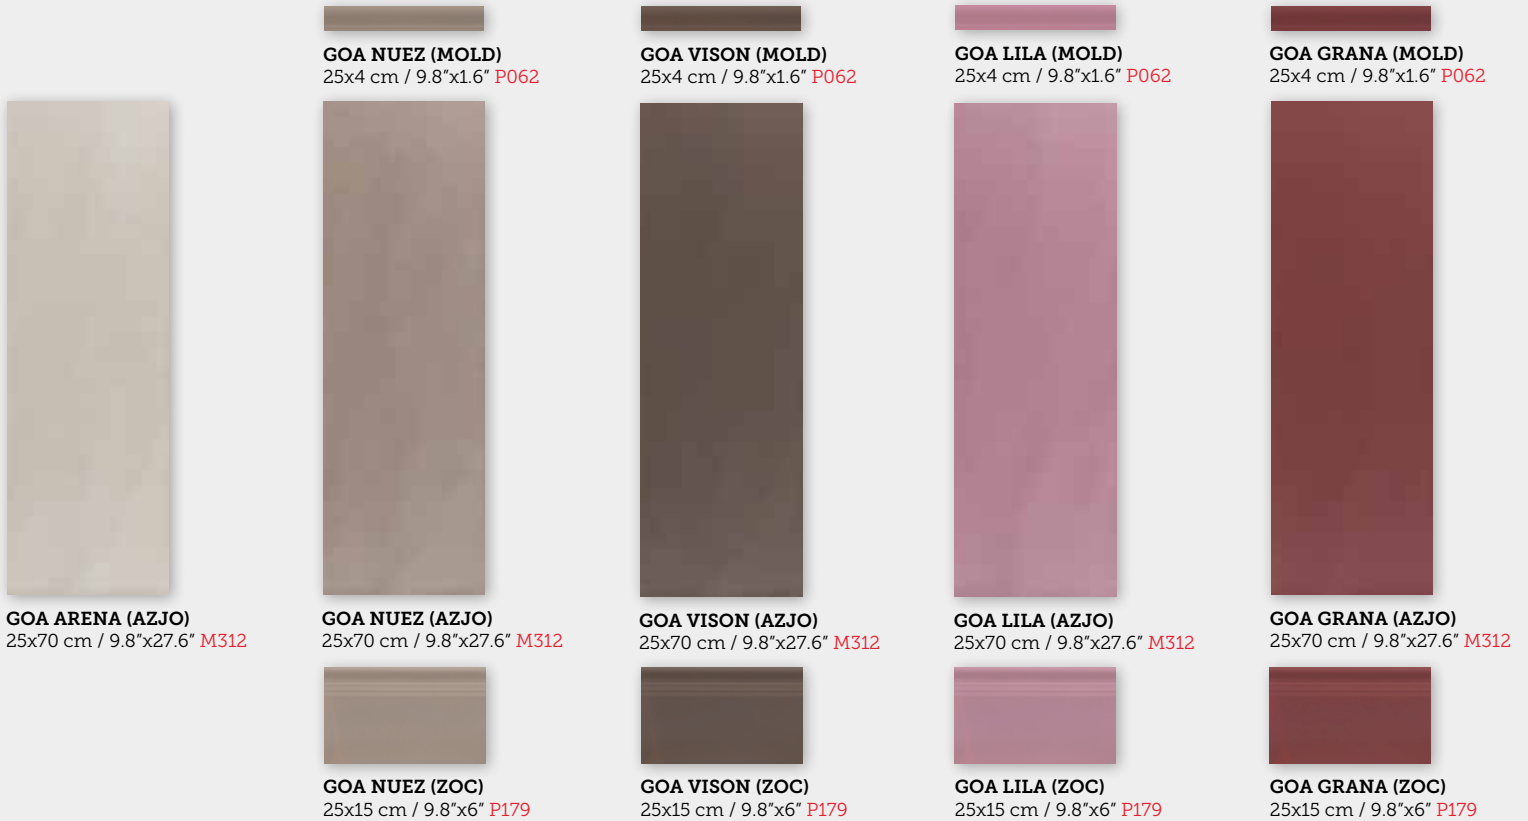

ARLEM NUEZ+HANSA BEIGE 25x70 cm / 9.8"x27.6"
GALANA HAYA 15x90 cm / 5.9"x35.4" RC [P]

GOA

AZULEJO+PASTA ROJA / WALL TILE+RED BODY
25x70 cm / 9.8"x27.6"

GOA NUEZ (MOLD)
25x4 cm / 9.8"x1.6" P062

GOA VISON (MOLD)
25x4 cm / 9.8"x1.6" P062