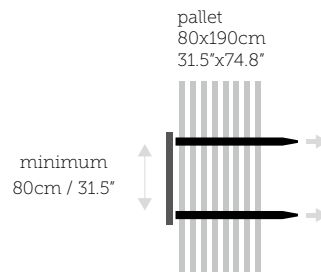

If it is necessary to engage the pallet measuring 80x190 on the shortest side, forks of at least 1.8 m in length should be used.

Normas Europeas

"Clasificación de los azulejos cerámicos de acuerdo al grupo de pertenencia y a las normas específicas del producto".