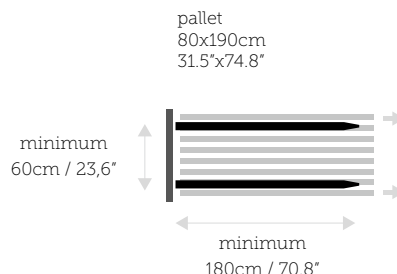

If it is necessary to engage the pallet measuring 80x190 on the shortest side, forks of at least 1.8 m in length should be used.

Normas Europeas

"Clasificación de los azulejos cerámicos de acuerdo al grupo de pertenencia y a las normas específicas del producto".