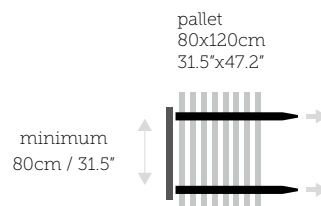

If it is necessary to engage the pallet measuring 80x190 on the shortest side, forks of at least 1.8 m in length should be used.

Normas Europeas

"Clasificación de los azulejos cerámicos de acuerdo al grupo de pertenencia y a las normas específicas del producto".