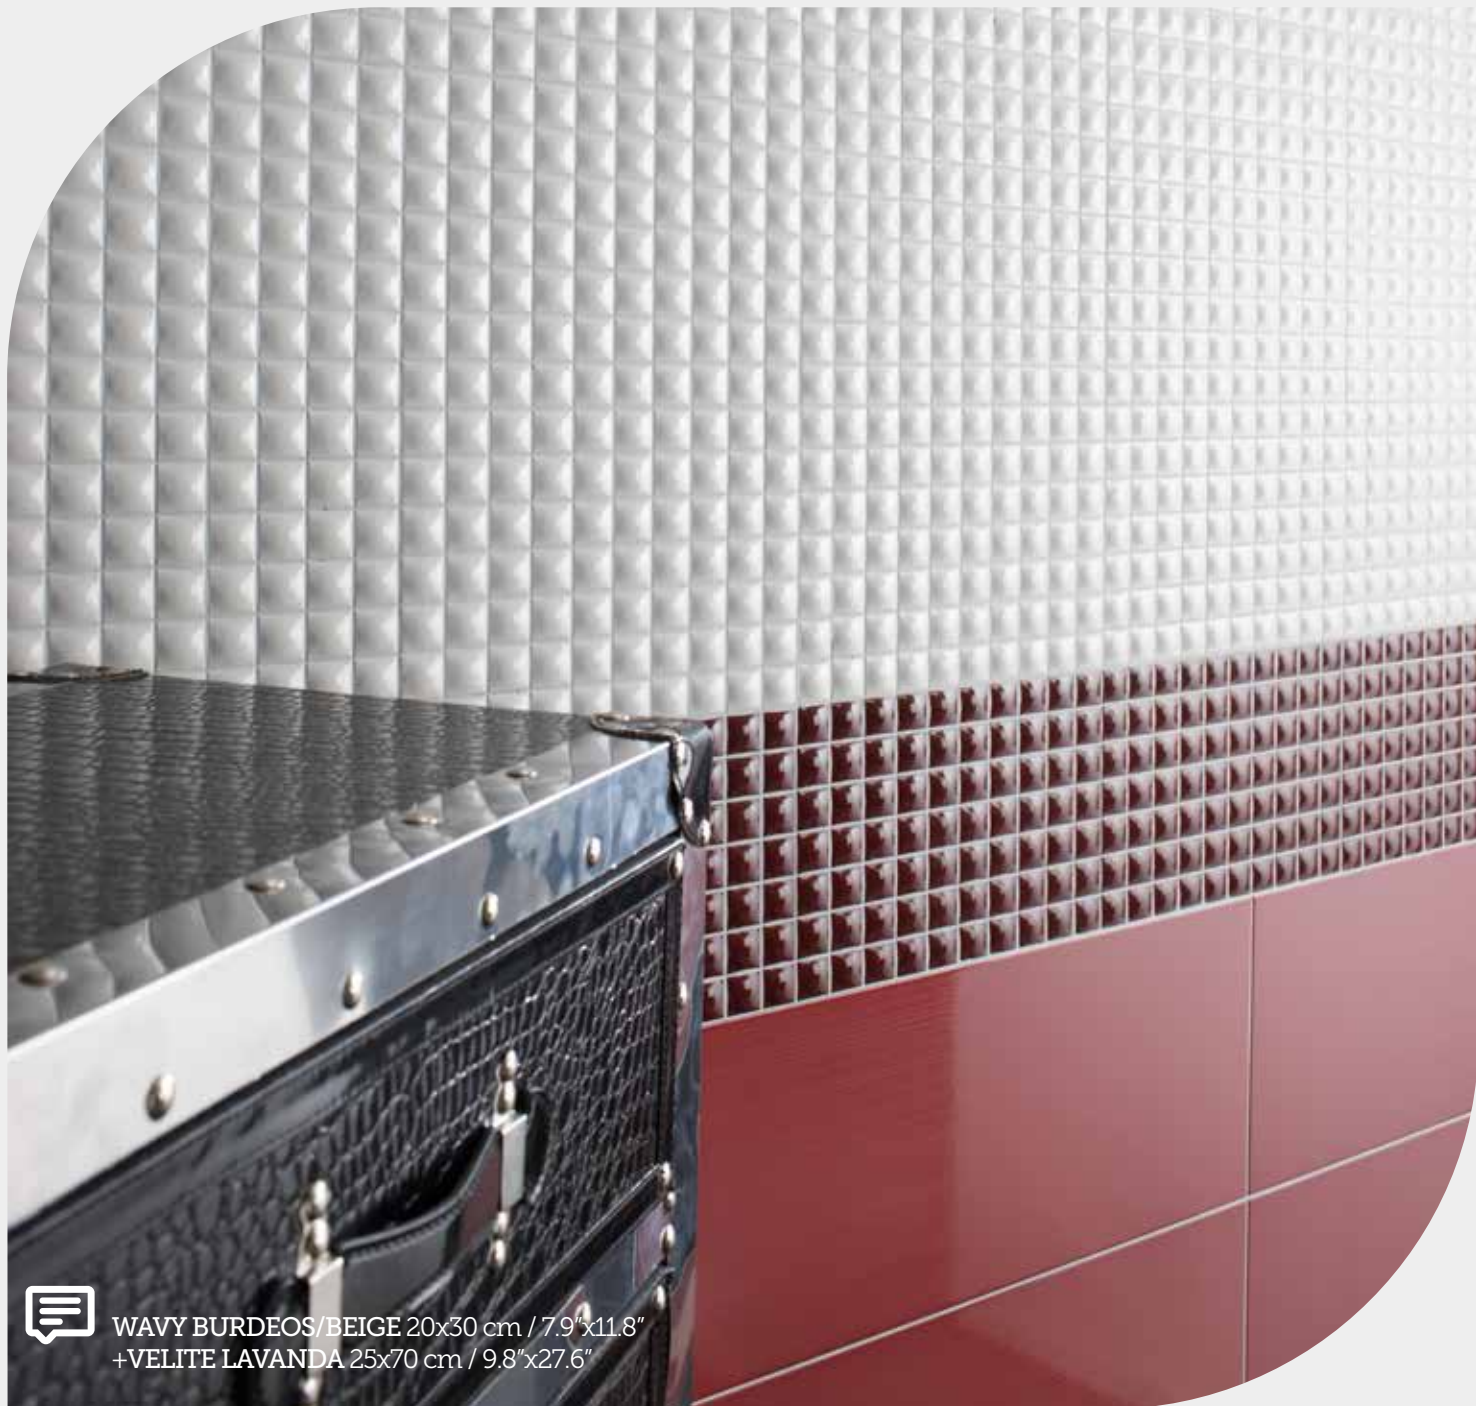

WAVY

AZULEJO+PREINCISIÓN+PASTA ROJA
WALL TILE+PRECUT+RED BODY
20x30 cm / 7.9"x11.8"

CONCEPT

WAVY BURDEOS/BEIGE 20x30 cm / 7.9"x11.8"
+VELITE LAVANDA 25x70 cm / 9.8"x27.6"

formato / sizes	caja / box			palet / pallet			
	pieza / pieces	m² / sqm	peso / weight	cajas / boxes	m² / sqm	peso / weight	formato palet / pallet size
200x300x9 mm	17	1,020	16	64	65,28	1024	800x1200x930

* Este packing podría sufrir algún tipo de variación en producciones puntuales. / Exceptionally packing may vary.
Diese Verpackungsdaten können bei bestimmten Produktionen variieren. / Liste emballage orientatif, exceptionnellement peut subir des modifications.