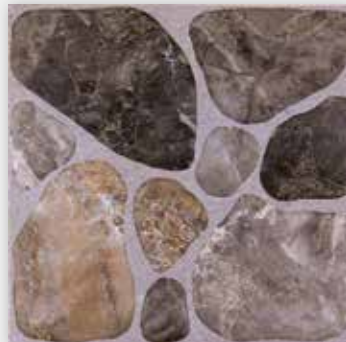

QUITERIA GRIS (GRES)
45x45 cm / 17.7"x17.7" **M212**