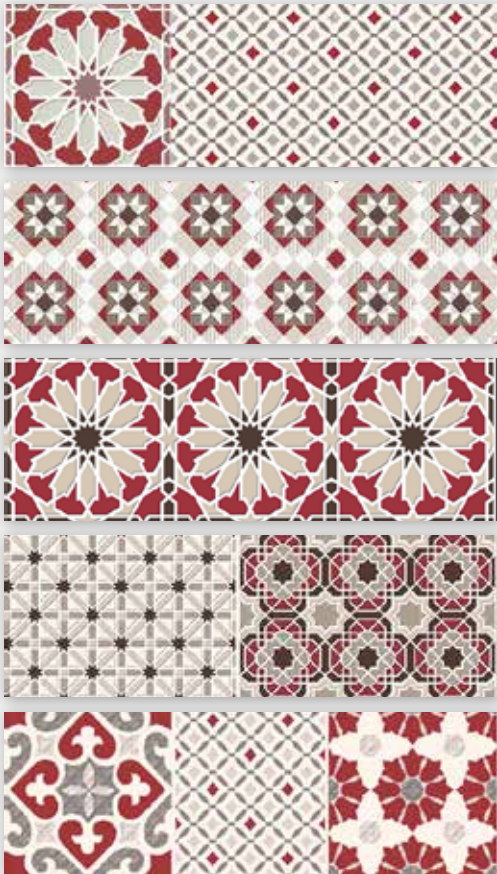

ARLEM

AZULEJO+PASTA ROJA / WALL TILE+RED BODY
25x70 cm / 9.8"x27.6"

LONDA WARM (DCOR)*
25x70 cm / 9.8"x27.6" P326