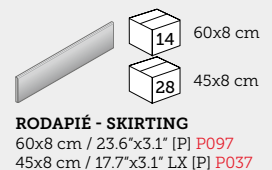

VEGA MARFIL (PRCO)
60x60 cm / 23.6"x23.6" RC [P] M642
60x60 cm / 23.6"x23.6" [P] M564
45x45 cm / 17.7"x17.7" [P] M349

* formato / sizes	caja / box			palet / pallet			
	pieza / pieces	m ² / sqm	peso / weight	cajas / boxes	m ² / sqm	peso / weight	formato pallet / pallet size
600x600x10,5 mm	3	1,08	25,5	32	34,56	816	800x1200x740
450x450x9,6 mm	7	1,42	32	44	62,48	1408	800x1200x1050