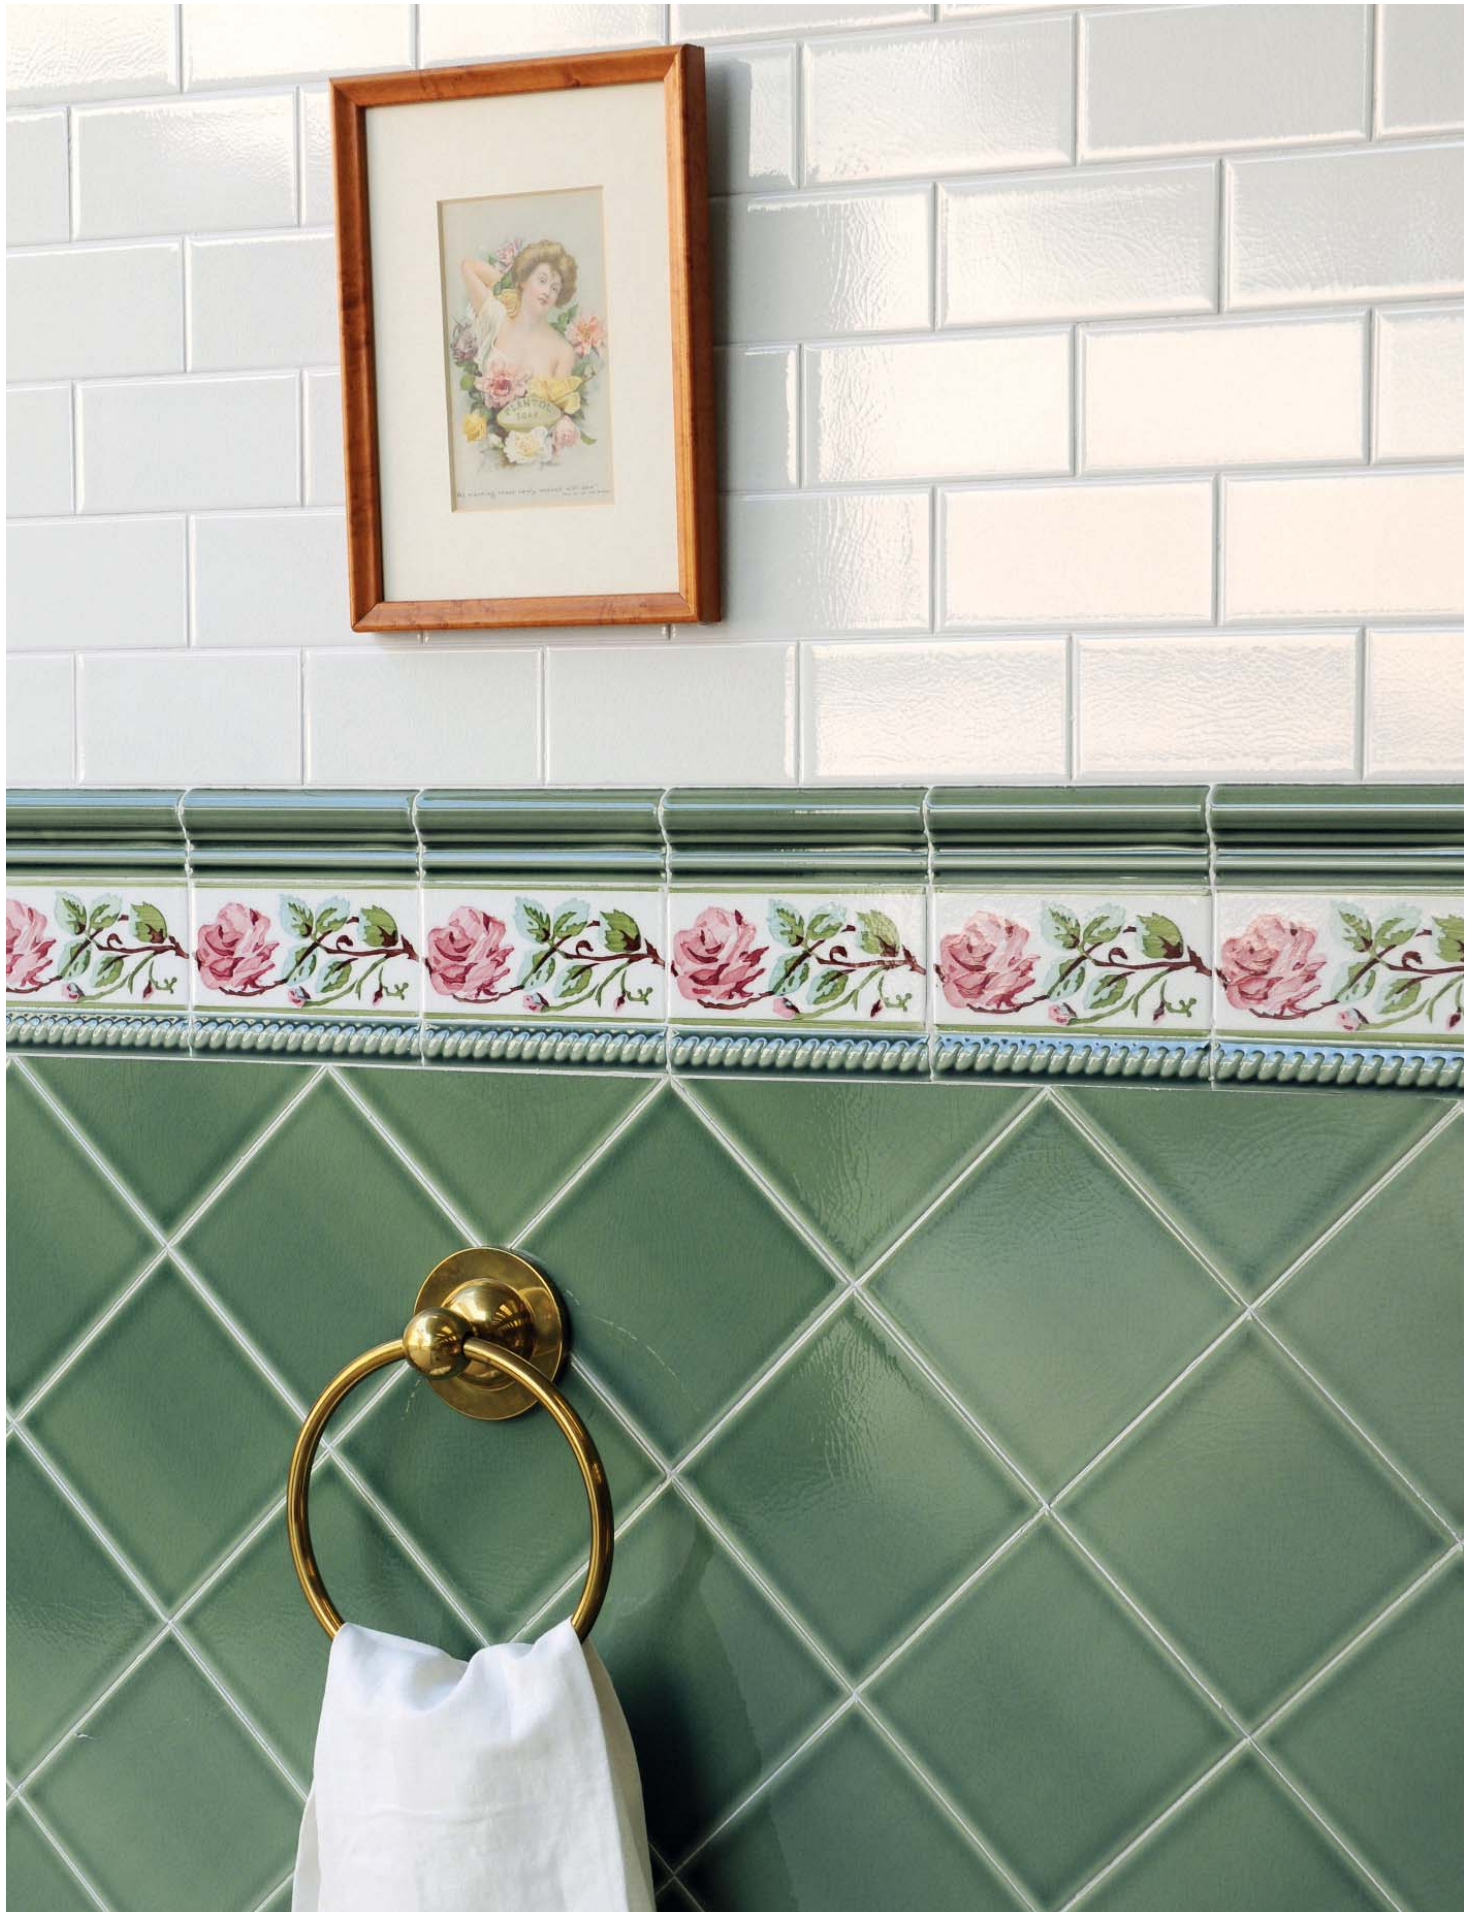

**ADMO4024**  
 RELIEVE CORONA C/C VERDE OSCURO  
 7,5 x 15 cm.

**ADMO4018**  
 RELIEVE COPAS C/C VERDE OSCURO  
 7,5 x 15 cm.

**ADMO4090**  
 RELIEVE MAR C/C VERDE OSCURO  
 7,5 x 15 cm.

**ADMO4081**  
 RELIEVE CLÁSICO C/C VERDE OSCURO  
 7,5 x 15 cm.

MODERNISTA

**ADMO1023**  
LISO PB C/C VERDE OSCURO  
15 x 15 cm.

**ADCO1012**  
LISO PB C/C VERDE OSCURO  
10 x 10 cm.

**ADMO1024**  
LISO PB C/C VERDE OSCURO  
7,5 x 15 cm.

**ADMO2012**  
BISELADO PB C/C VERDE OSCURO  
7,5 x 15 cm.